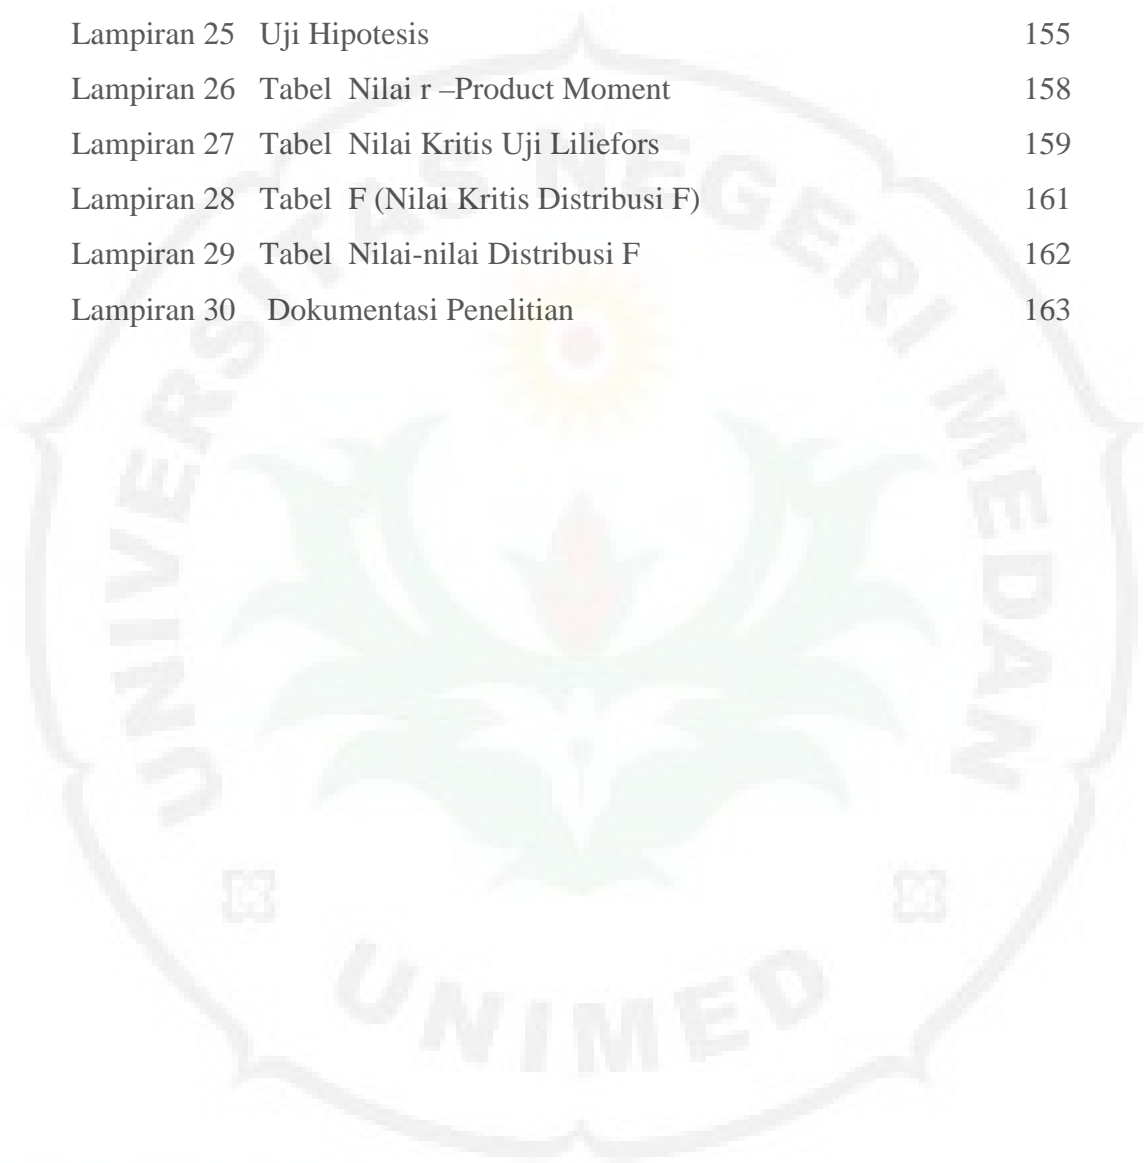

DAFTAR LAMPIRAN

	Halaman
Lampiran 1 RPP Kelas Eksperimen 1	58
Lampiran 2 RPP Kelas Eksperimen 2	70
Lampiran 3 Kisi-Kisi Instrumen Sebelum Validasi	80
Lampiran 4 Instrumen Soal Sebelum Validasi	81
Lampiran 5 Kunci Jawaban Instrumen	92
Lampiran 6 Perhitungan Validitas Tes	94
Lampiran 7 Perhitungan Realibilitas Tes	97
Lampiran 8 Perhitungan Tingkat Kesukaran Tes	100
Lampiran 9 Perhitungan Daya Pembeda Tes	103
Lampiran 10 Instrument Penelitian yang divalidkan	105
Lampiran 11 Kunci Jawaban Instrumen Setelah Validasi	110
Lampiran 12 Media	111
Lampiran 13 Lembar Kerja Diskusi	116
Lampiran 14 Jawaban Lembar Kerja Diskusi	119
Lampiran 15 Deskripsi Data Penelitian Hasil Belajar	124
Lampiran 16 Perhitungan Rata-rata Standar Deviasi Pre-Post Test	129
Lampiran 17 Perhitungan Normalitas Pre-Post Test	131
Lampiran 18 Perhitungan Homogenitas Pre-Post Test	135
Lampiran 19 Pedoman Penskoran	138
Lampiran 20 Tabel Aktivitas Belajar Siswa	139
Lampiran 21 Data Aktivitas Belajar Siswa	145
Lampiran 22 Perhitungan Gain (Peningkatan Hasil Belajar)	147
Lampiran 23 Uji Normalitas Gain Kelas Eksperimen I dan II	151
Lampiran 24 Uji Homogenitas Gain Kelas Eksperimen I dan II	154

Lampiran 25 Uji Hipotesis	155
Lampiran 26 Tabel Nilai r –Product Moment	158
Lampiran 27 Tabel Nilai Kritis Uji Liliefors	159
Lampiran 28 Tabel F (Nilai Kritis Distribusi F)	161
Lampiran 29 Tabel Nilai-nilai Distribusi F	162
Lampiran 30 Dokumentasi Penelitian	163