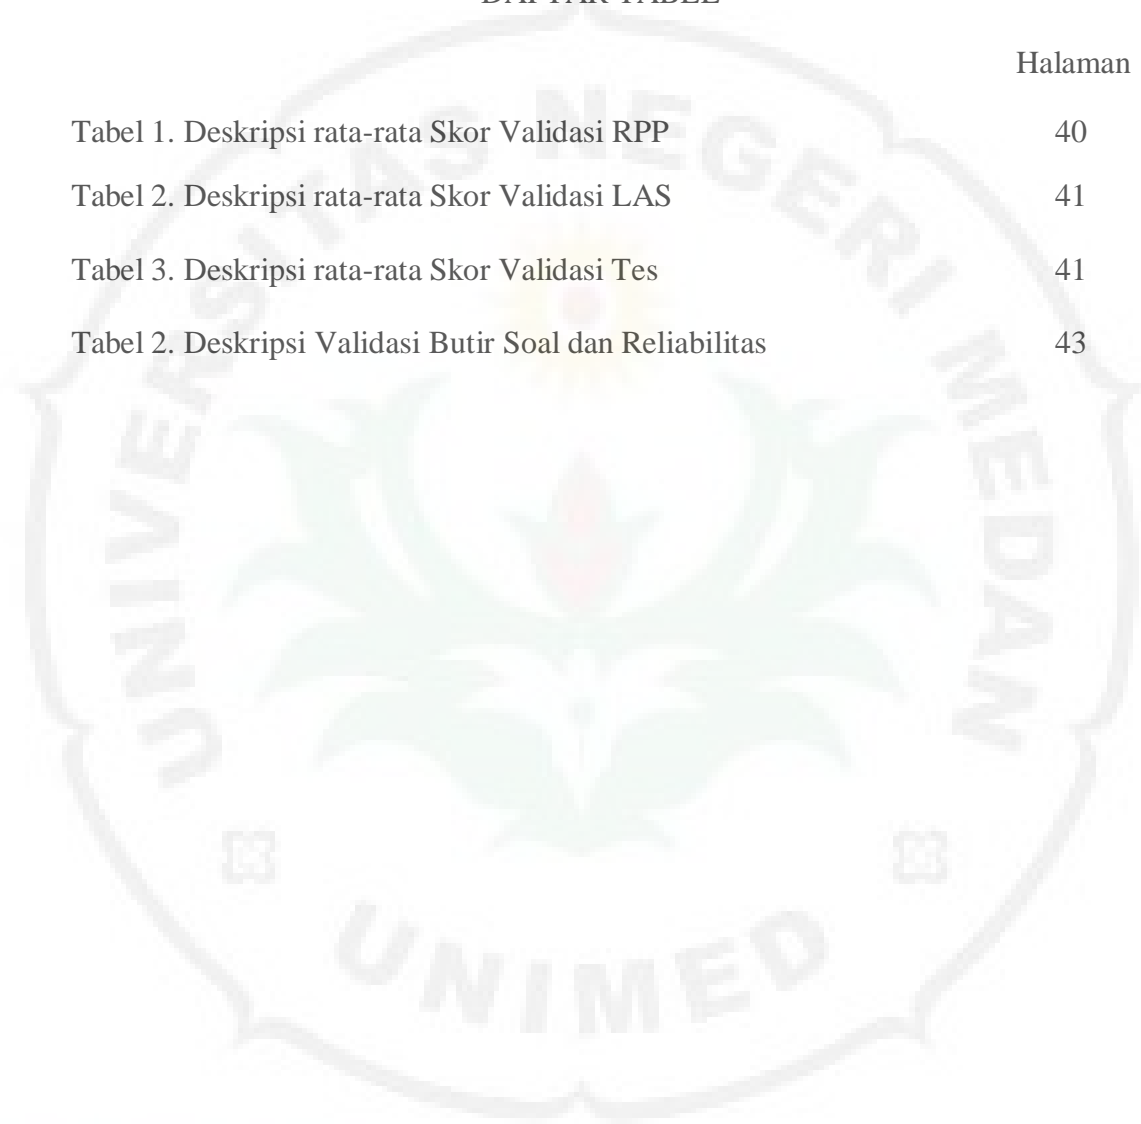

DAFTAR TABEL

	Halaman
Tabel 1. Deskripsi rata-rata Skor Validasi RPP	40
Tabel 2. Deskripsi rata-rata Skor Validasi LAS	41
Tabel 3. Deskripsi rata-rata Skor Validasi Tes	41
Tabel 2. Deskripsi Validasi Butir Soal dan Reliabilitas	43