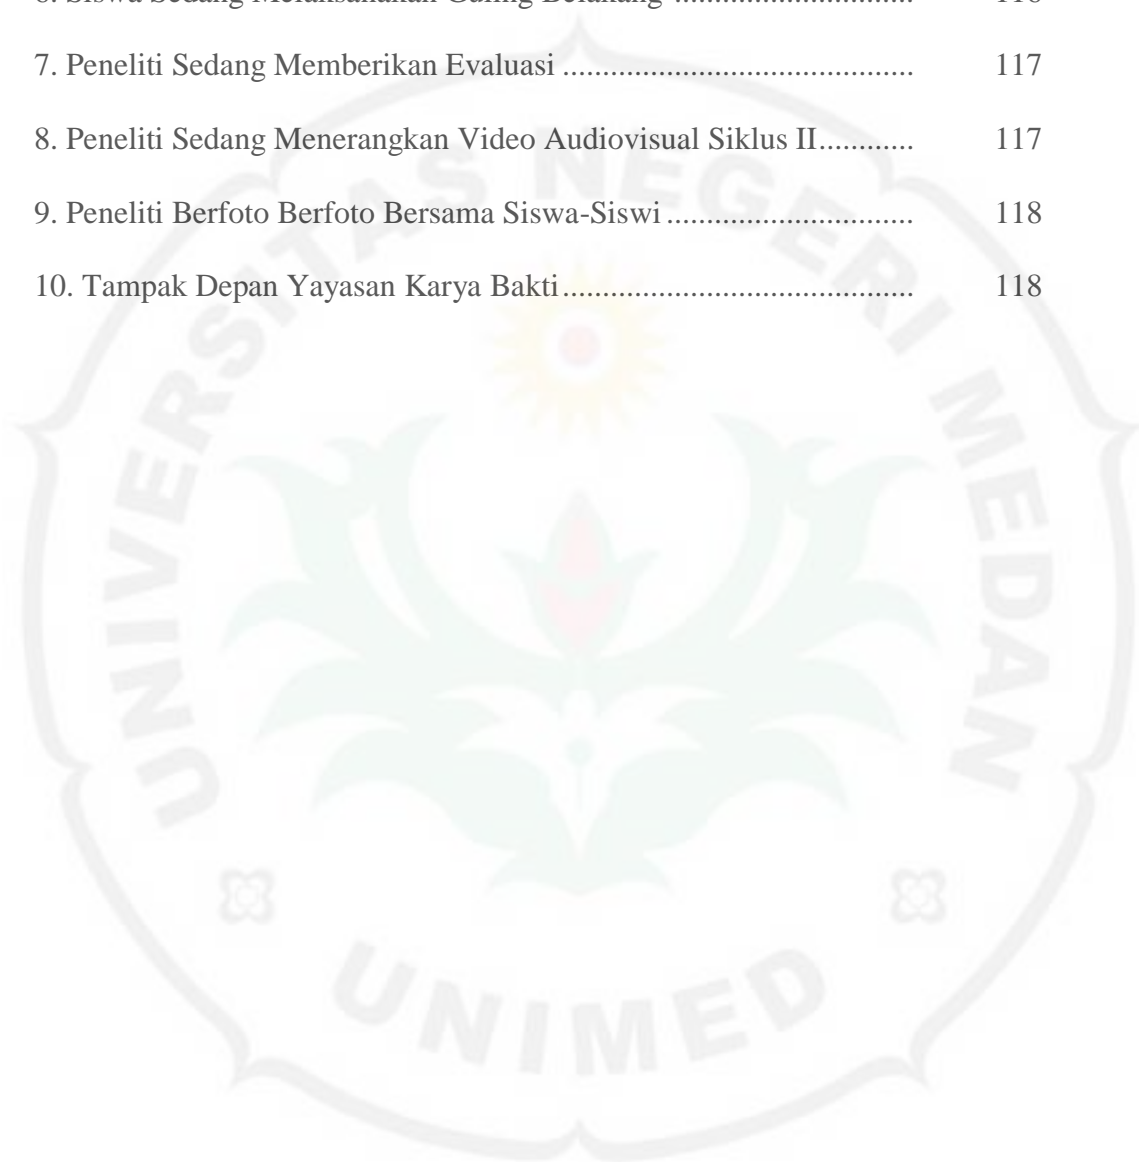

6. Siswa Sedang Melaksanakan Guling Belakang	116
7. Peneliti Sedang Memberikan Evaluasi	117
8. Peneliti Sedang Menerangkan Video Audiovisual Siklus II.....	117
9. Peneliti Berfoto Berfoto Bersama Siswa-Siswi	118
10. Tampak Depan Yayasan Karya Bakti.....	118

THE
Character Building
UNIVERSITY