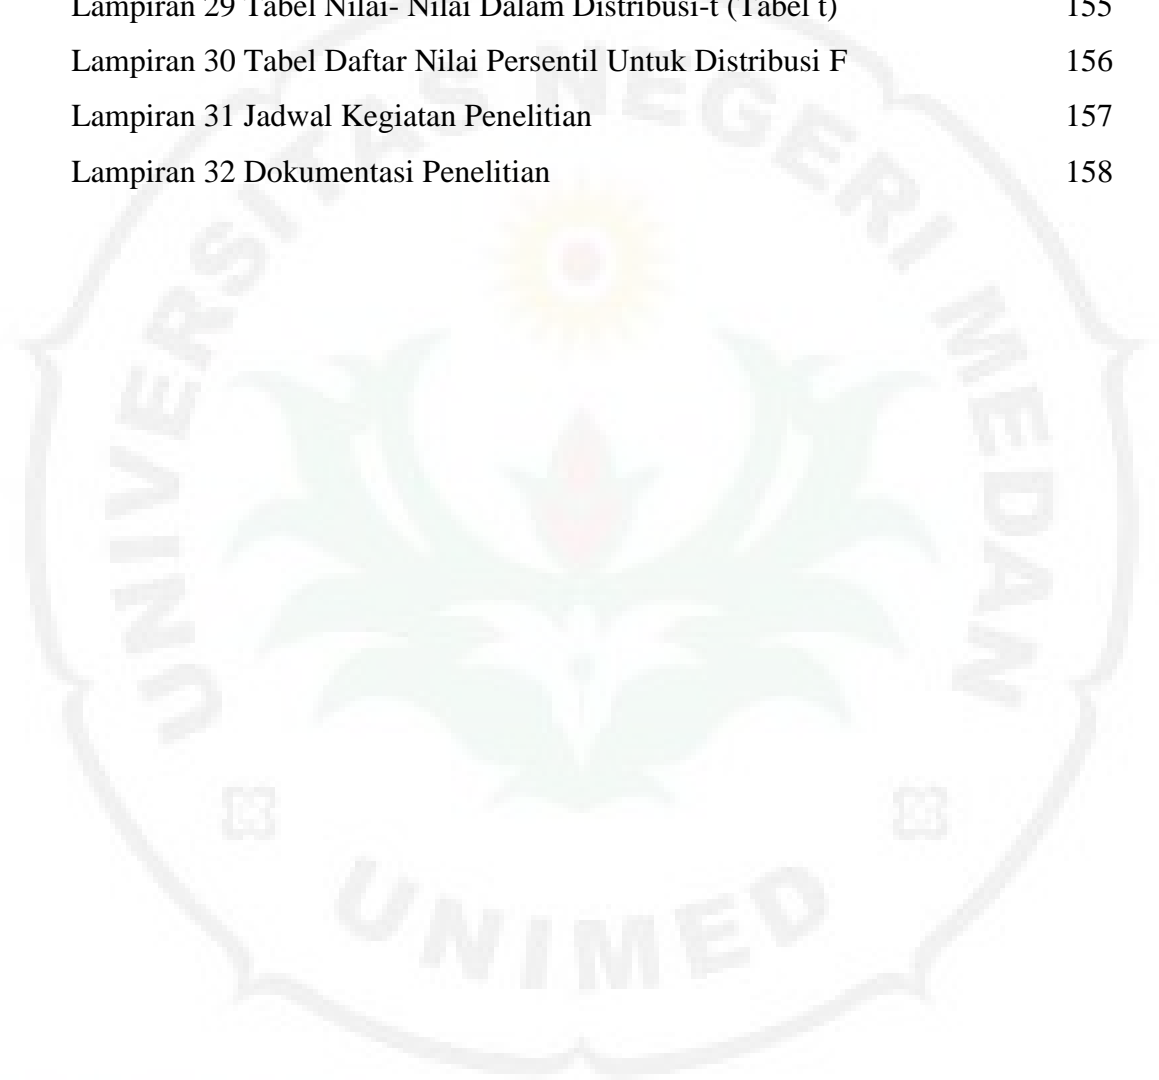

## DAFTAR LAMPIRAN

Lampiran 1 Silabus	58
Lampiran 2 Rencana Pelaksanaan Pembelajaran (RPP) Eksperimen 1	63
Lampiran 3 Rencana Pelaksanaan Pembelajaran (RPP) Eksperimen 2	75
Lampiran 4 Instrument Setelah Divalidasi	89
Lampiran 5 Jawaban Instrumen Setelah Divalidasi	95
Lampiran 6 Instrumen Penelitian	96
Lampiran 7 Kunci Jawaban Instrumen	101
Lampiran 8 Lembar Kegiatan Siswa (LKS)	102
Lampiran 9 Perhitungan Validitas Butir Soal	116
Lampiran 10 Tabel Data Validitas soal	117
Lampiran 11 Perhitungan Realibilitas soal	118
Lampiran 12 Tabel Data Realibilitas soal	119
Lampiran 13 Perhitungan Taraf Kesukaran Butir Soal	120
Lampiran 14 Tabel Data Taraf Kesukaran Butir Soal	121
Lampiran 15 Perhitungan Daya Beda Butir Soal	122
Lampiran 16 Tabel Data Daya Beda Butir Soal	123
Lampiran 17 Keterangan Uji Instrumen	124
Lampiran 18 Hasil Belajar Siswa	126
Lampiran 19 Perhitungan Rata-rata, Varian dan Standar Deviasi Pretes Kelas Eksperimen I Dan II	131
Lampiran 20 Perhitungan Rata-rata, Varian dan Standar Deviasi Post-Tes Kelas Eksperimen I Dan II	133
Lampiran 21 Uji Normalitas Data	135
Lampiran 22 Uji Homogenitas	141
Lampiran 23 Uji Hipotesis	144
Lampiran 24 Perhitungan Nilai Psikomotorik	147
Lampiran 25 Tabel Penilaian Keterampilan Proses (Psikomotorik)	148
Lampiran 26 Perhitungan Rata-Rata Nilai Keterampilan Proses	152
Lampiran 27 Tabel Nilai Nilai <i>r-Product Moment</i>	153

Lampiran 28 Tabel Daftar Nilai Kritis Uji <i>Lilofors</i>	154
Lampiran 29 Tabel Nilai- Nilai Dalam Distribusi-t (Tabel t)	155
Lampiran 30 Tabel Daftar Nilai Persentil Untuk Distribusi F	156
Lampiran 31 Jadwal Kegiatan Penelitian	157
Lampiran 32 Dokumentasi Penelitian	158