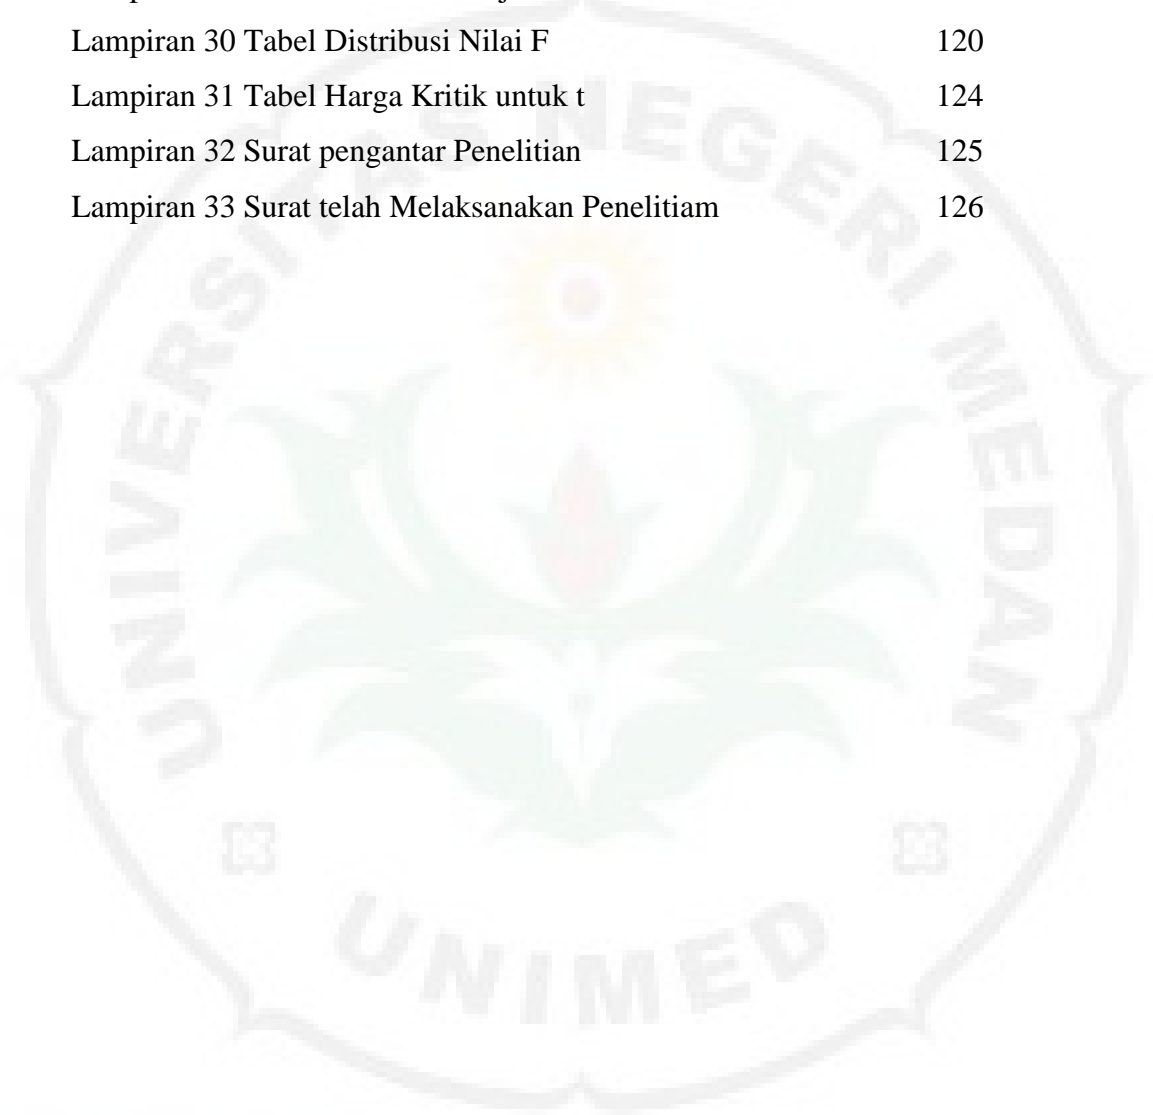

Lampiran 29 Tabel Nilai Kritis Uji Lilliefors	119
Lampiran 30 Tabel Distribusi Nilai F	120
Lampiran 31 Tabel Harga Kritis untuk t	124
Lampiran 32 Surat pengantar Penelitian	125
Lampiran 33 Surat telah Melaksanakan Penelitian	126

THE
Character Building
UNIVERSITY