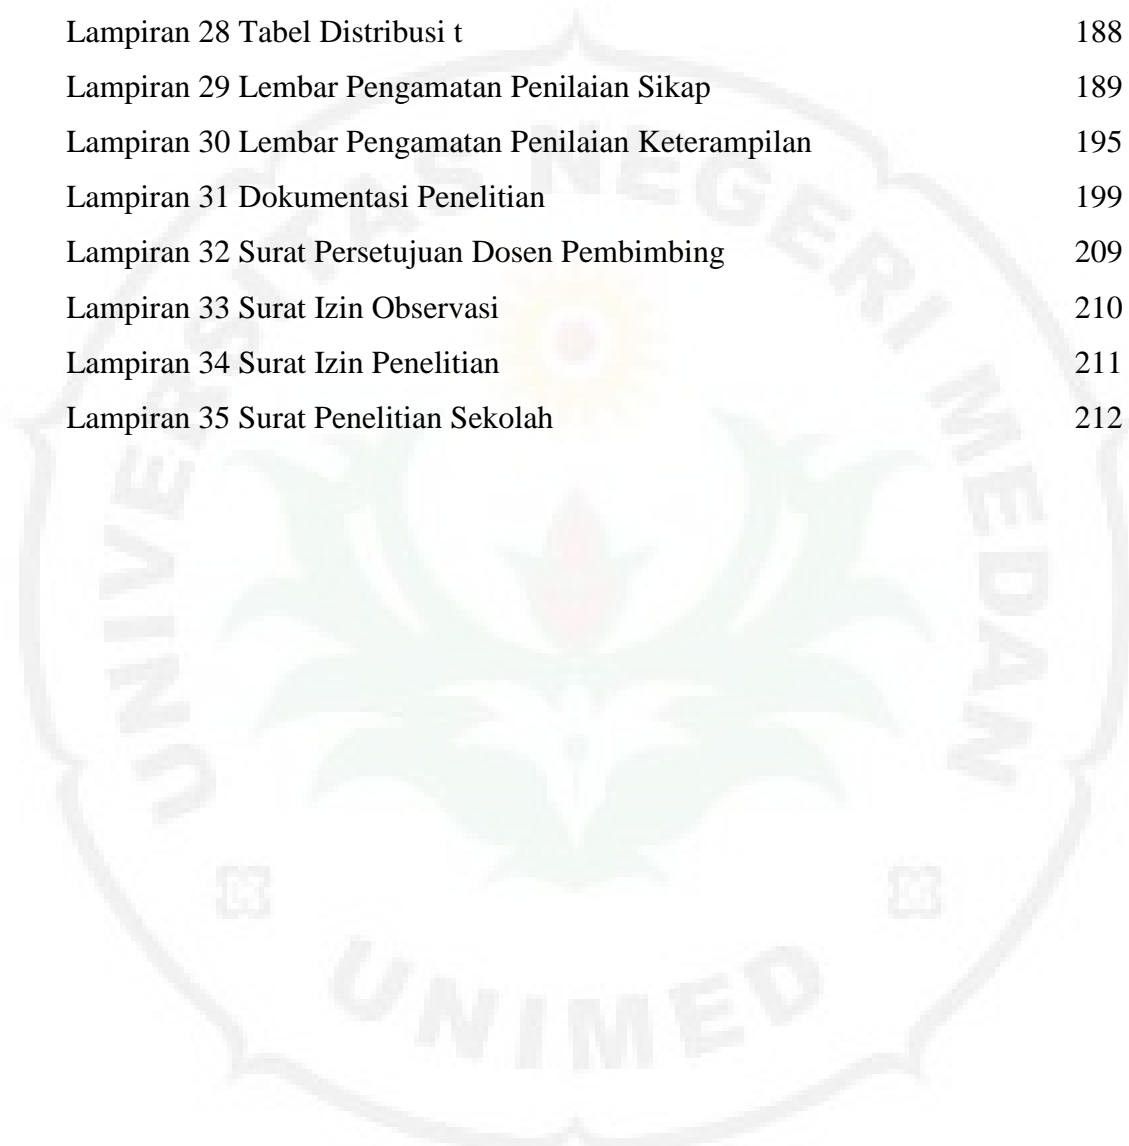

DAFTAR LAMPIRAN

Lampiran 1 RPP 1 (Kelas Eksperimen NHT)	83
Lampiran 2 RPP 2 (Kelas Eksperimen NHT)	92
Lampiran 3 RPP 1 (Kelas Eksperimen Jigsaw)	101
Lampiran 4 RPP 2 (Kelas Eksperimen Jigsaw)	110
Lampiran 5 Lembar Kerja Siswa 1 (LKS 1)	119
Lampiran 6 Lembar Kerja Siswa 2 (LKS 2)	123
Lampiran 7 Alternatif Penyelesaian LKS 1	127
Lampiran 8 Alternatif Penyelesaian LKS 2	129
Lampiran 9 Lembar Validator	133
Lampiran 10 Lembar Validasi Soal Pretest	134
Lampiran 11 Kisi-Kisi Pretest	140
Lampiran 12 Pretest	141
Lampiran 13 Alternatif Penyelesaian dan Penskoran Pretest	142
Lampiran 14 Lembar Validasi Soal Posttest	147
Lampiran 15 Kisi-Kisi Posttest	153
Lampiran 16 Posttest	154
Lampiran 17 Alternatif Penyelesaian dan Penskoran Posttest	156
Lampiran 18 Pedoman Penskoran Soal Kemampuan Komunikasi Matematis	163
Lampiran 19 Data Kelas Eksperimen 1 NHT Kelas XI IPA 2	166
Lampiran 20 Perhitungan rata-rata, varians dan simpangan baku pretest kelas eksperimen 1 NHT	172
Lampiran 21 Data Kelas Eksperimen 2 Jigsaw Kelas XI IPA 1	173
Lampiran 22 Perhitungan rata-rata, varians dan simpangan baku pretest kelas eksperimen 2 Jigsaw	179
Lampiran 23 Uji Normalitas	180
Lampiran 24 Nilai kritis L untuk Uji Liliefors	183
Lampiran 25 Uji Homogenitas	184
Lampiran 26 Tabel Distribusi F	185
Lampiran 27 Uji Hipotesis	186

Lampiran 28 Tabel Distribusi t	188
Lampiran 29 Lembar Pengamatan Penilaian Sikap	189
Lampiran 30 Lembar Pengamatan Penilaian Keterampilan	195
Lampiran 31 Dokumentasi Penelitian	199
Lampiran 32 Surat Persetujuan Dosen Pembimbing	209
Lampiran 33 Surat Izin Observasi	210
Lampiran 34 Surat Izin Penelitian	211
Lampiran 35 Surat Penelitian Sekolah	212