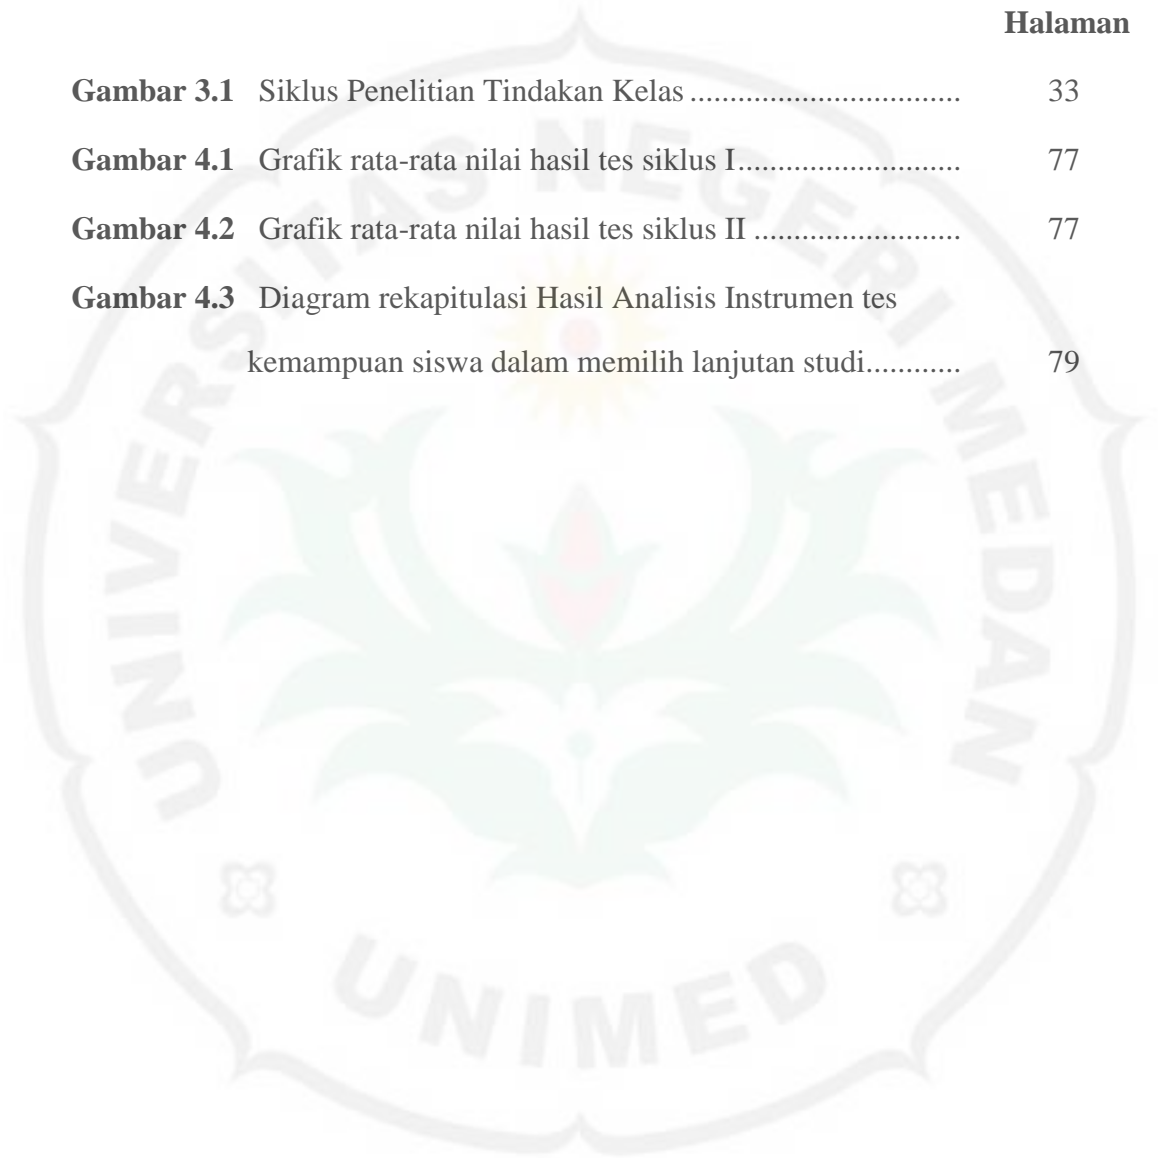

DAFTAR GAMBAR

	Halaman
Gambar 3.1 Siklus Penelitian Tindakan Kelas	33
Gambar 4.1 Grafik rata-rata nilai hasil tes siklus I.....	77
Gambar 4.2 Grafik rata-rata nilai hasil tes siklus II	77
Gambar 4.3 Diagram rekapitulasi Hasil Analisis Instrumen tes kemampuan siswa dalam memilih lanjutan studi.....	79