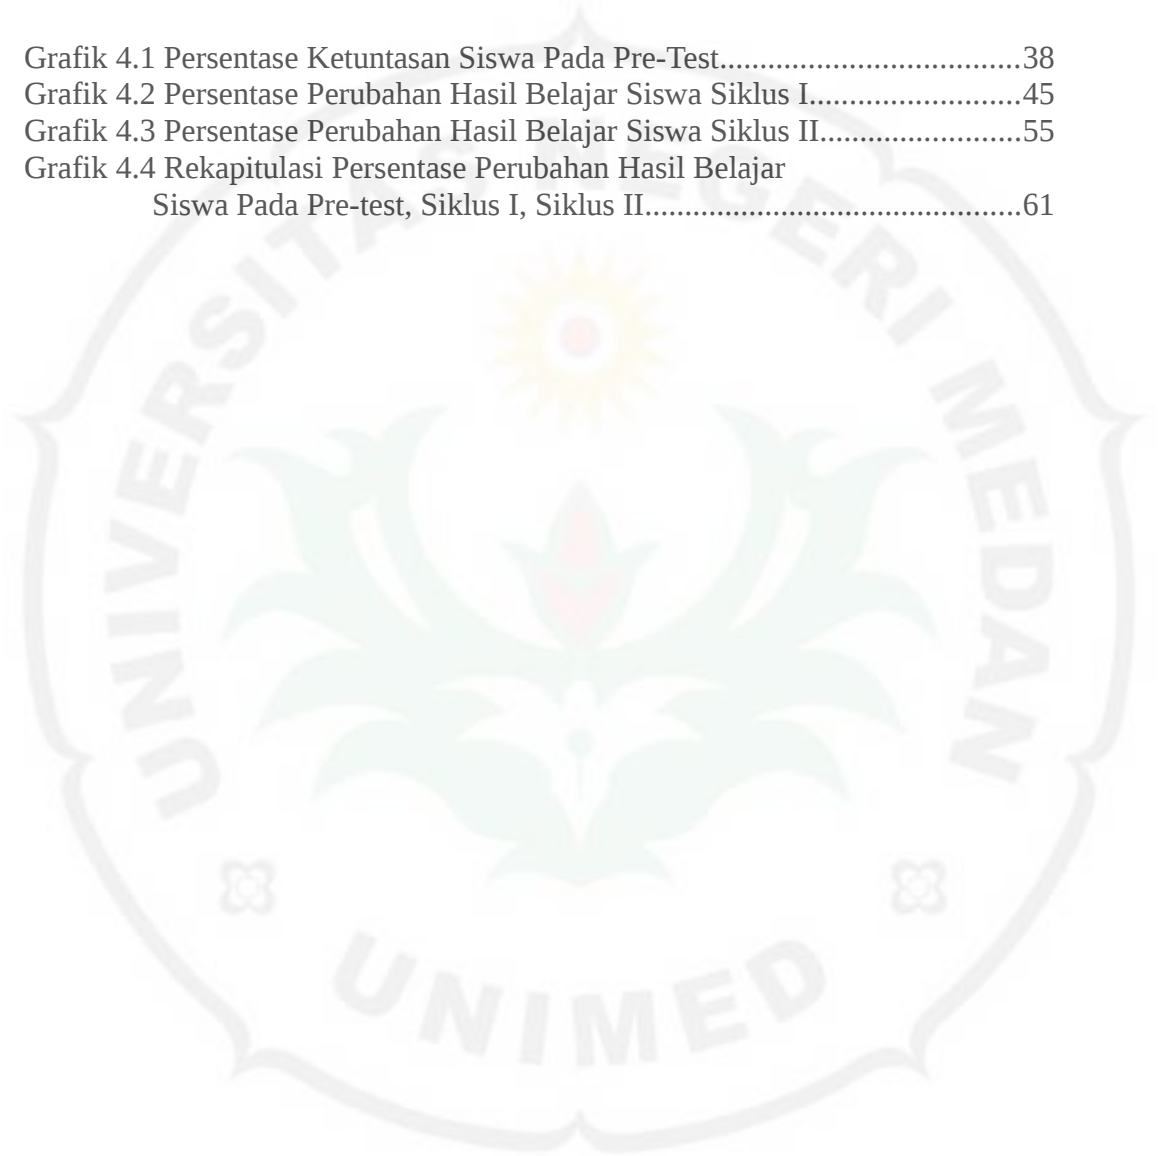

DAFTAR GRAFIK

Grafik 4.1 Persentase Ketuntasan Siswa Pada Pre-Test.....	38
Grafik 4.2 Persentase Perubahan Hasil Belajar Siswa Siklus I.....	45
Grafik 4.3 Persentase Perubahan Hasil Belajar Siswa Siklus II.....	55
Grafik 4.4 Rekapitulasi Persentase Perubahan Hasil Belajar Siswa Pada Pre-test, Siklus I, Siklus II.....	61