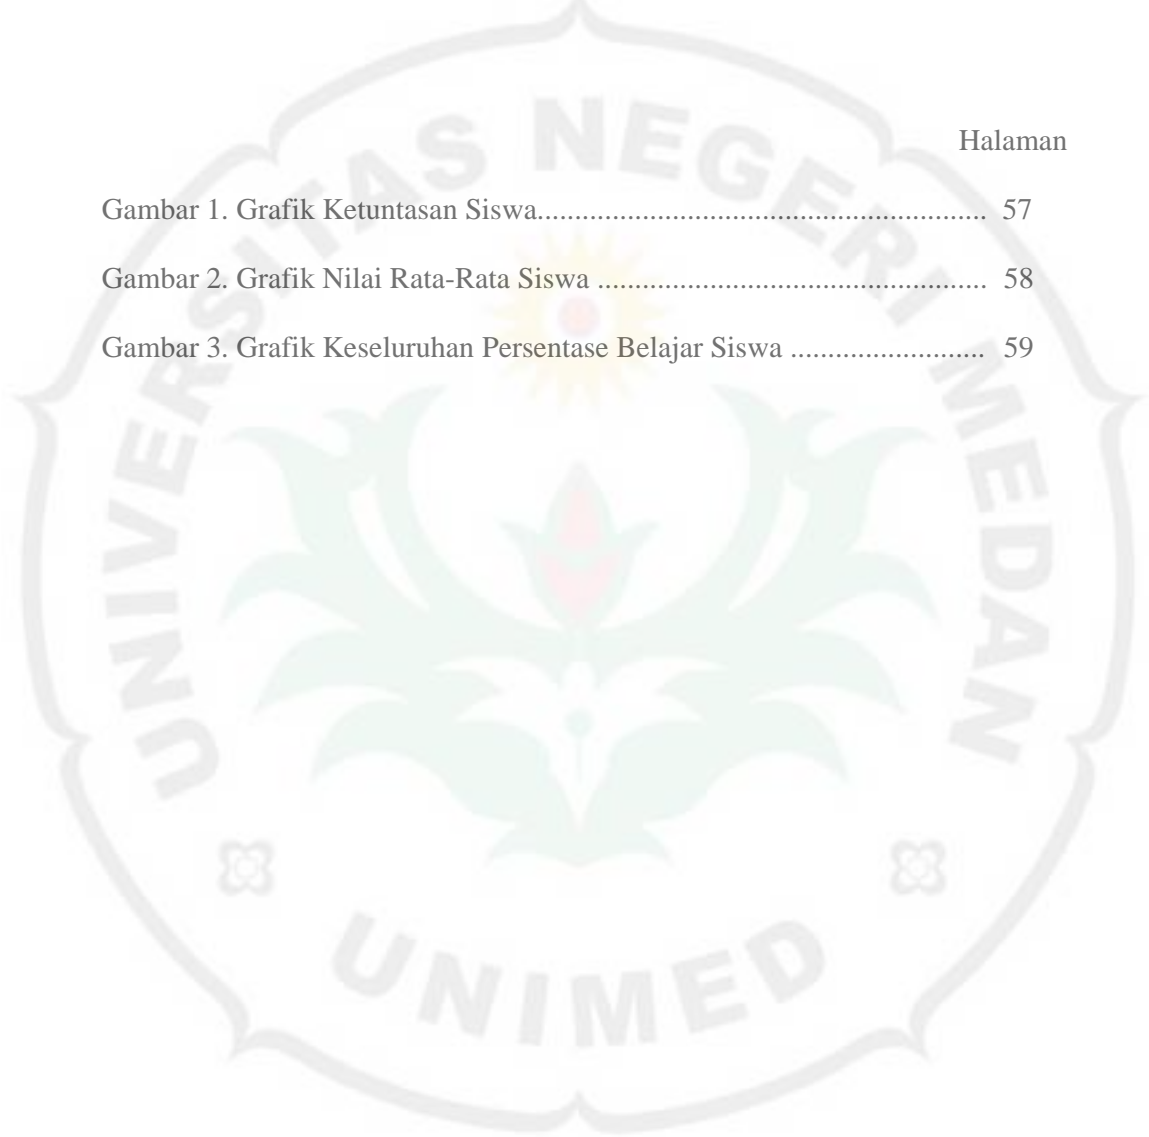

**DAFTAR GAMBAR**

	Halaman
Gambar 1. Grafik Ketuntasan Siswa.....	57
Gambar 2. Grafik Nilai Rata-Rata Siswa .....	58
Gambar 3. Grafik Keseluruhan Persentase Belajar Siswa .....	59

THE  
*Character Building*  
UNIVERSITY