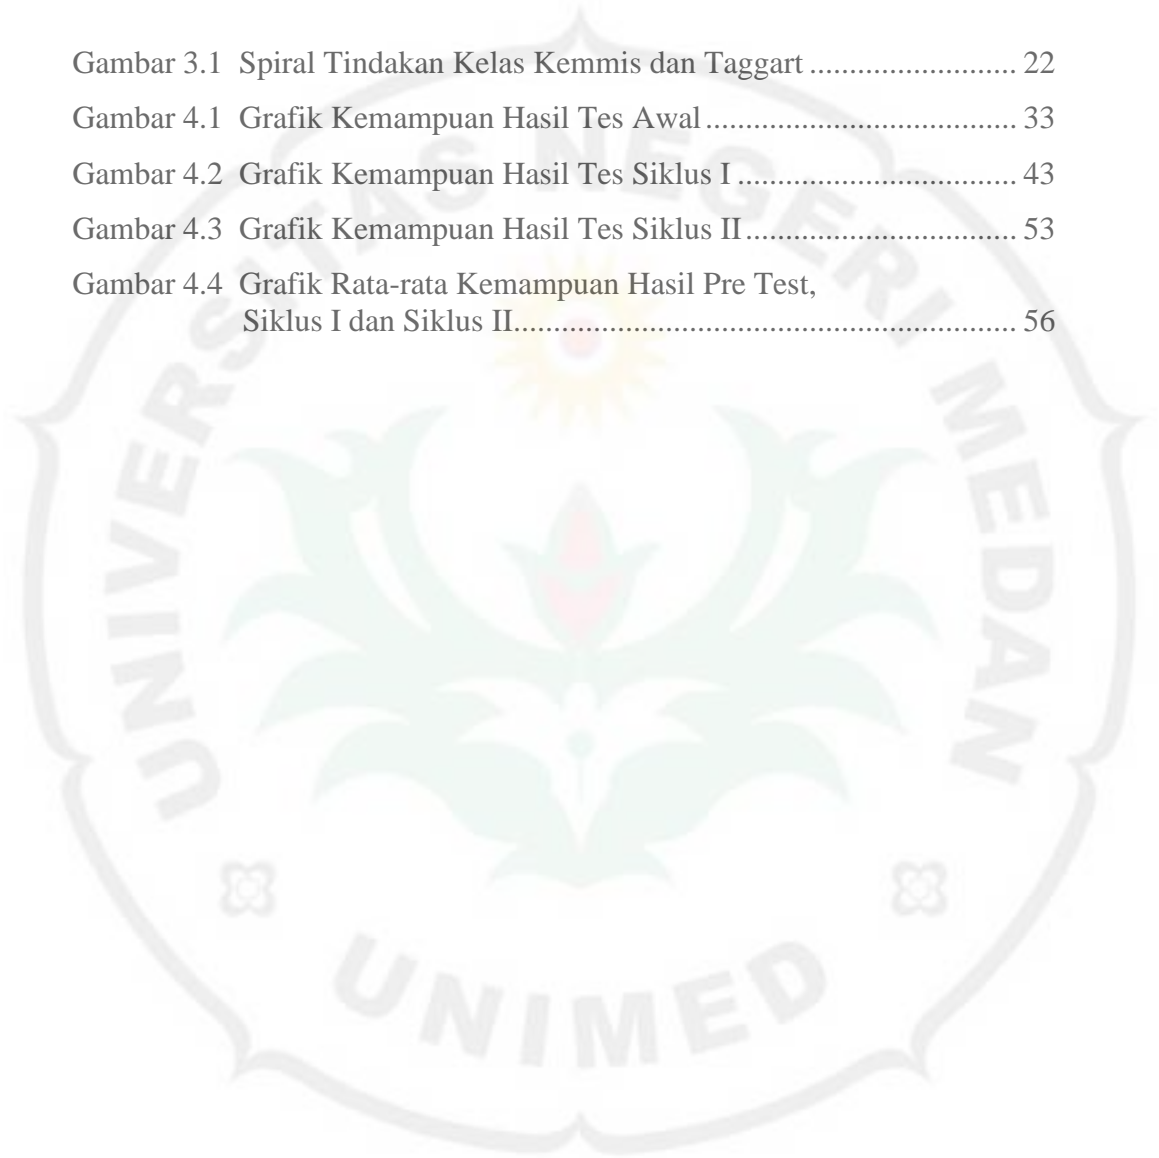

DAFTAR GAMBAR

Gambar 3.1	Spiral Tindakan Kelas Kemmis dan Taggart	22
Gambar 4.1	Grafik Kemampuan Hasil Tes Awal	33
Gambar 4.2	Grafik Kemampuan Hasil Tes Siklus I	43
Gambar 4.3	Grafik Kemampuan Hasil Tes Siklus II	53
Gambar 4.4	Grafik Rata-rata Kemampuan Hasil Pre Test, Siklus I dan Siklus II	56