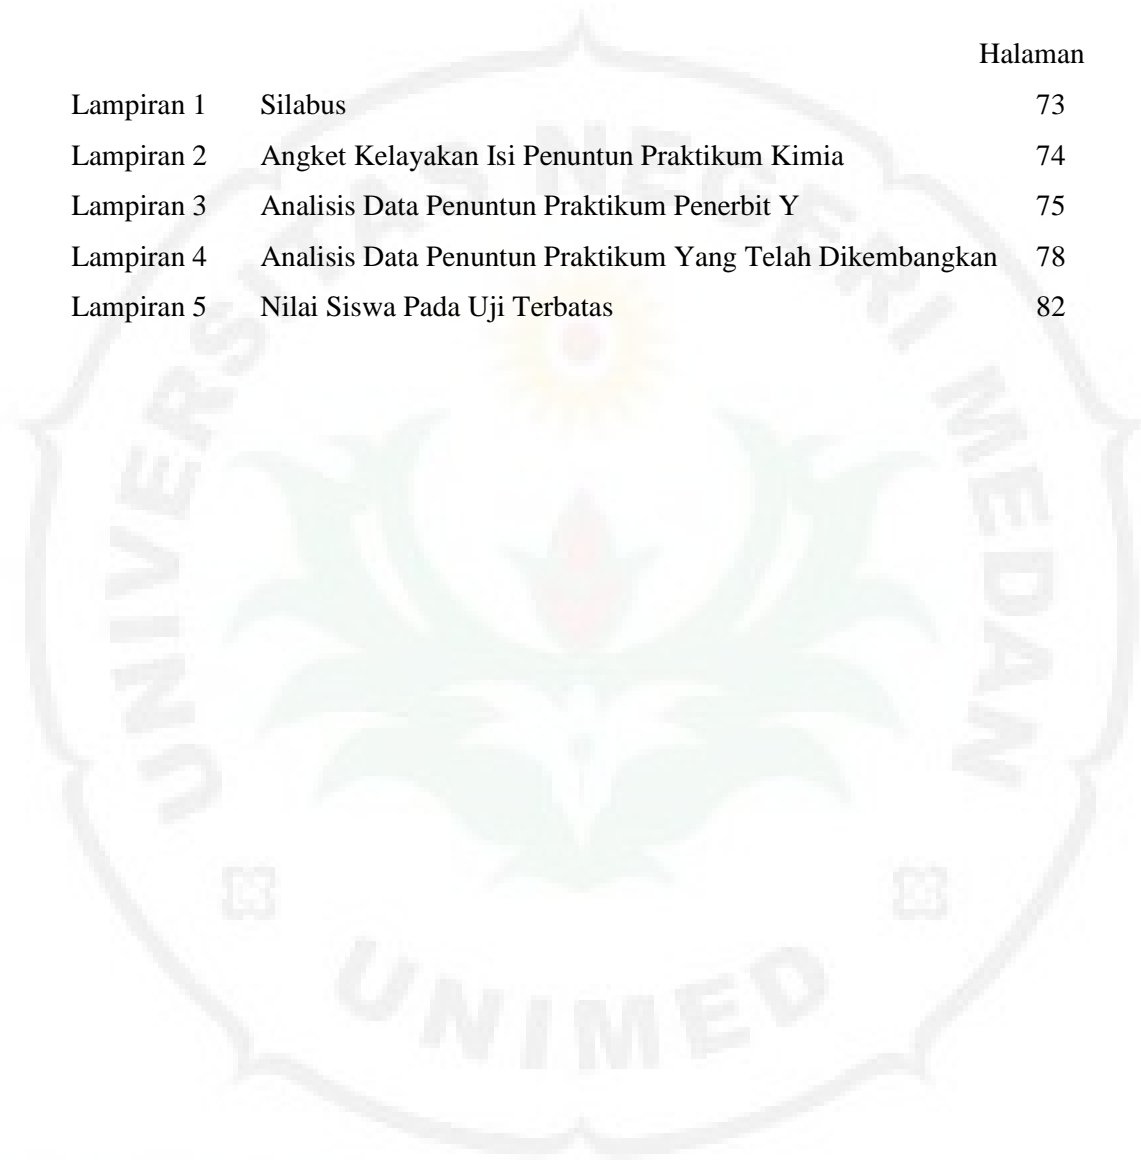

## DAFTAR LAMPIRAN

		Halaman
Lampiran 1	Silabus	73
Lampiran 2	Angket Kelayakan Isi Penuntun Praktikum Kimia	74
Lampiran 3	Analisis Data Penuntun Praktikum Penerbit Y	75
Lampiran 4	Analisis Data Penuntun Praktikum Yang Telah Dikembangkan	78
Lampiran 5	Nilai Siswa Pada Uji Terbatas	82