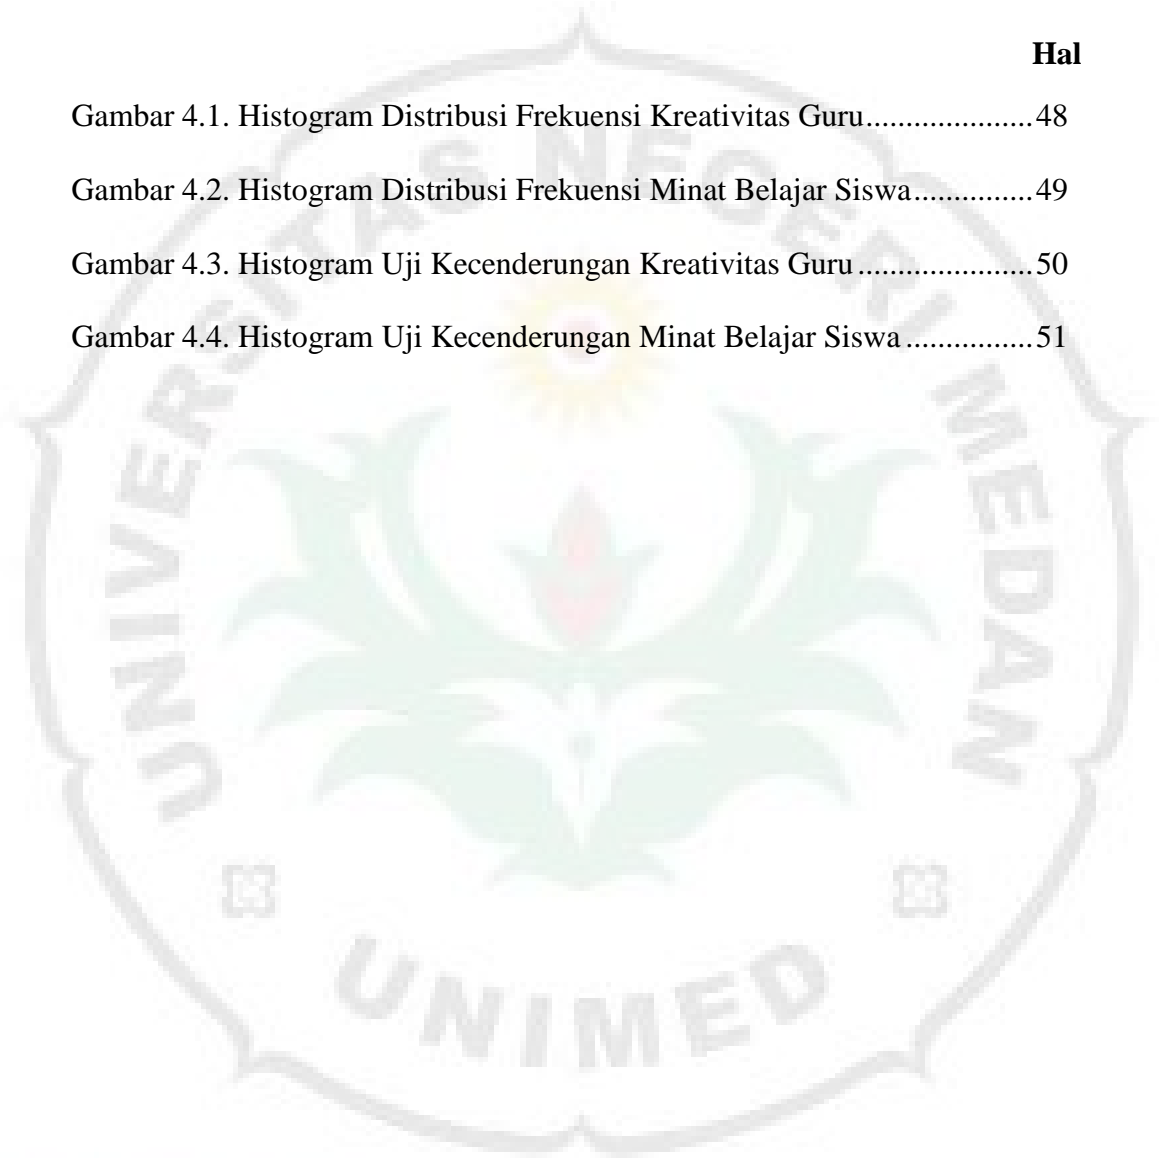

## DAFTAR GAMBAR

	<b>Hal</b>
Gambar 4.1. Histogram Distribusi Frekuensi Kreativitas Guru.....	48
Gambar 4.2. Histogram Distribusi Frekuensi Minat Belajar Siswa.....	49
Gambar 4.3. Histogram Uji Kecenderungan Kreativitas Guru .....	50
Gambar 4.4. Histogram Uji Kecenderungan Minat Belajar Siswa .....	51