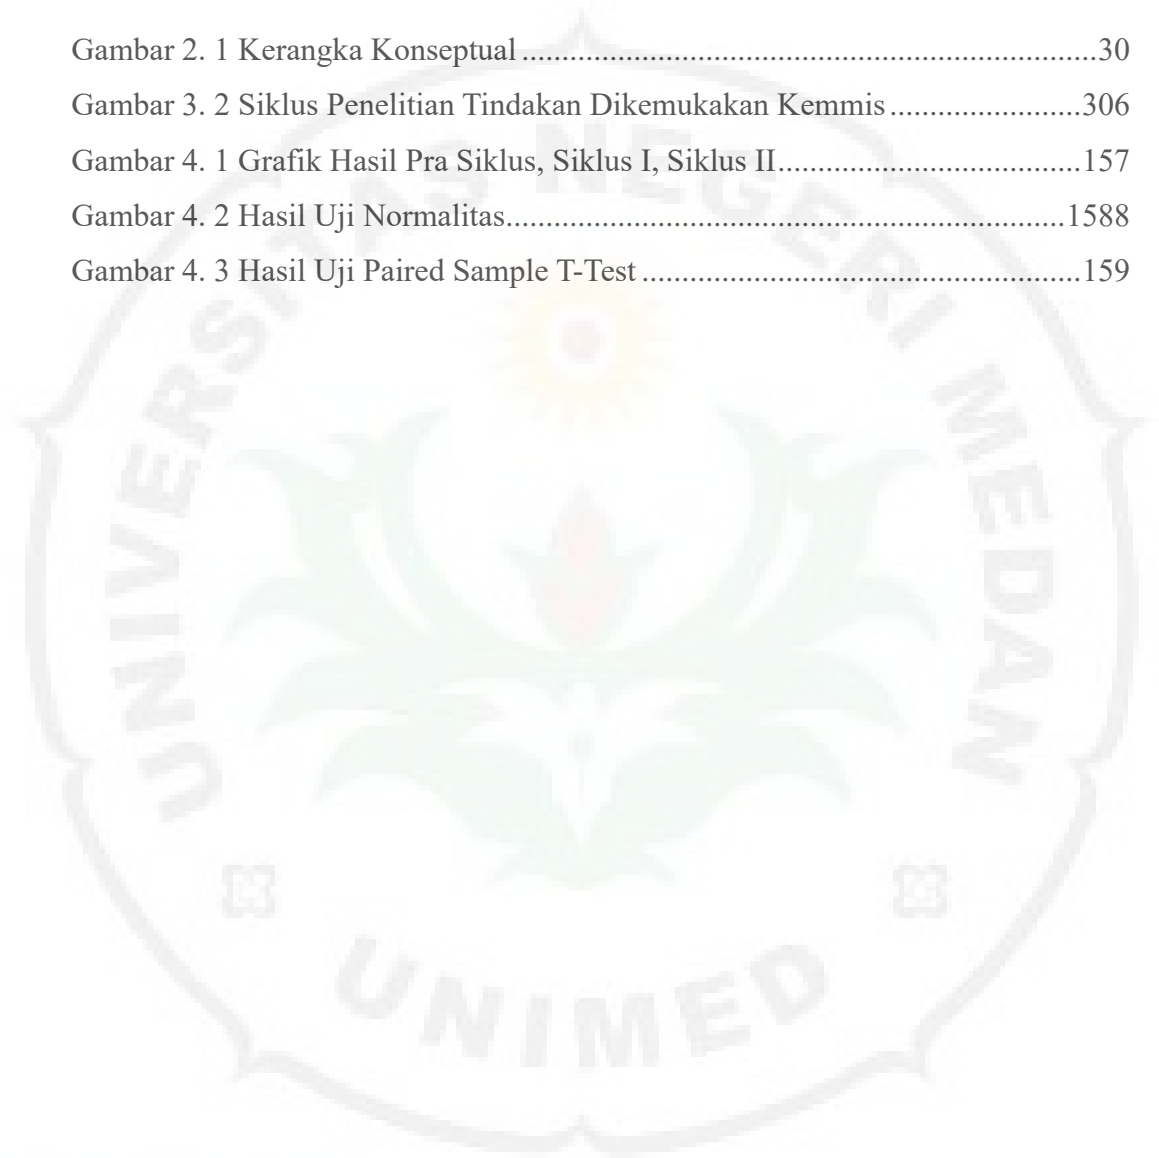

DAFTAR GAMBAR

Gambar 2. 1 Kerangka Konseptual	30
Gambar 3. 2 Siklus Penelitian Tindakan Dikemukakan Kemmis	306
Gambar 4. 1 Grafik Hasil Pra Siklus, Siklus I, Siklus II.....	157
Gambar 4. 2 Hasil Uji Normalitas.....	1588
Gambar 4. 3 Hasil Uji Paired Sample T-Test	159