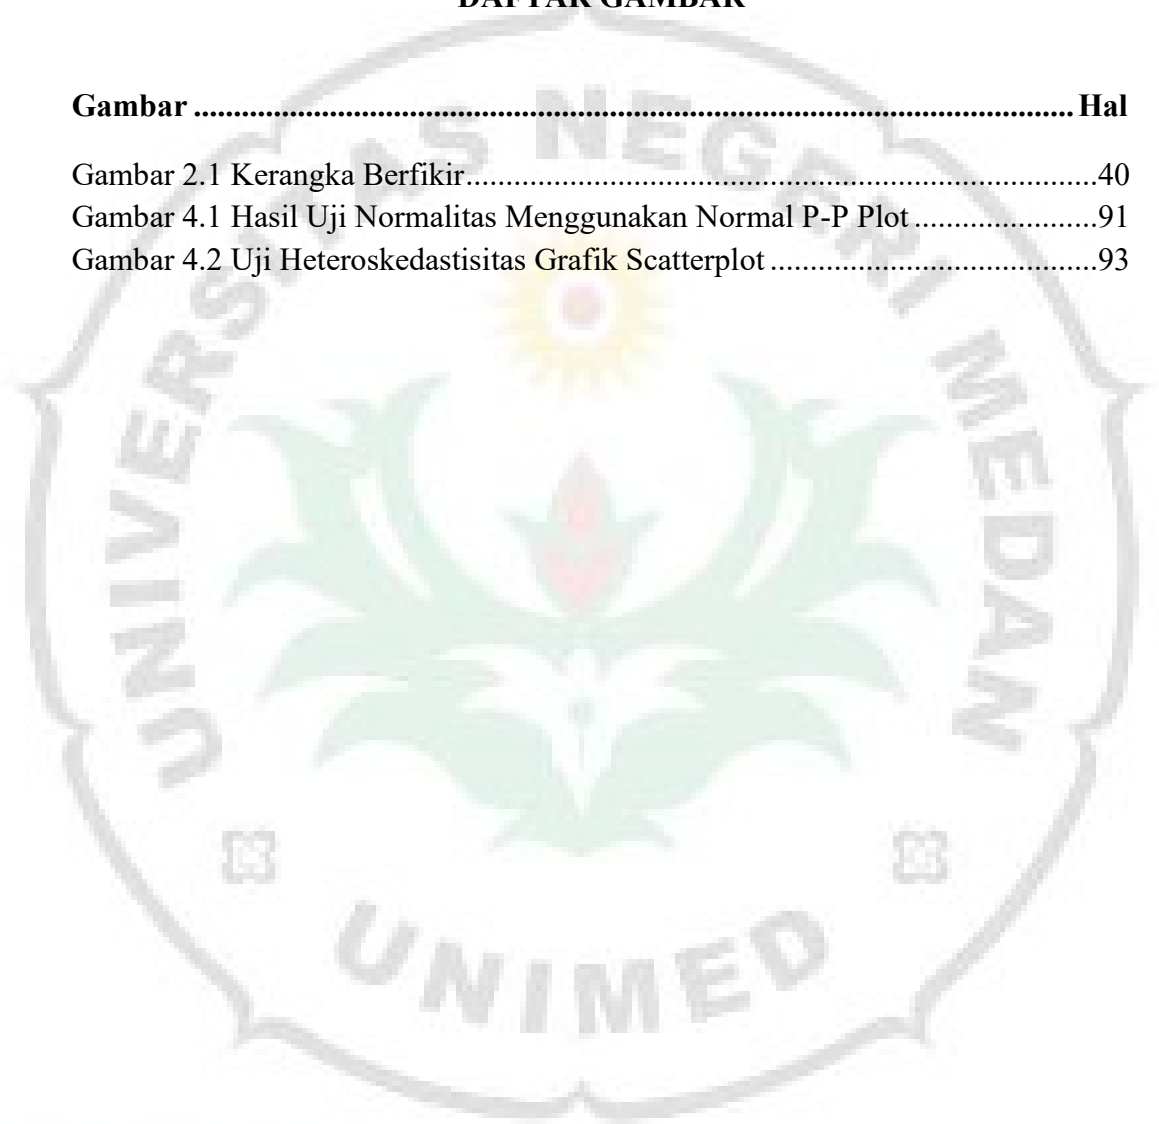

DAFTAR GAMBAR

Gambar	Hal
Gambar 2.1 Kerangka Berfikir.....	40
Gambar 4.1 Hasil Uji Normalitas Menggunakan Normal P-P Plot.....	91
Gambar 4.2 Uji Heteroskedastisitas Grafik Scatterplot	93

THE
Character Building
UNIVERSITY