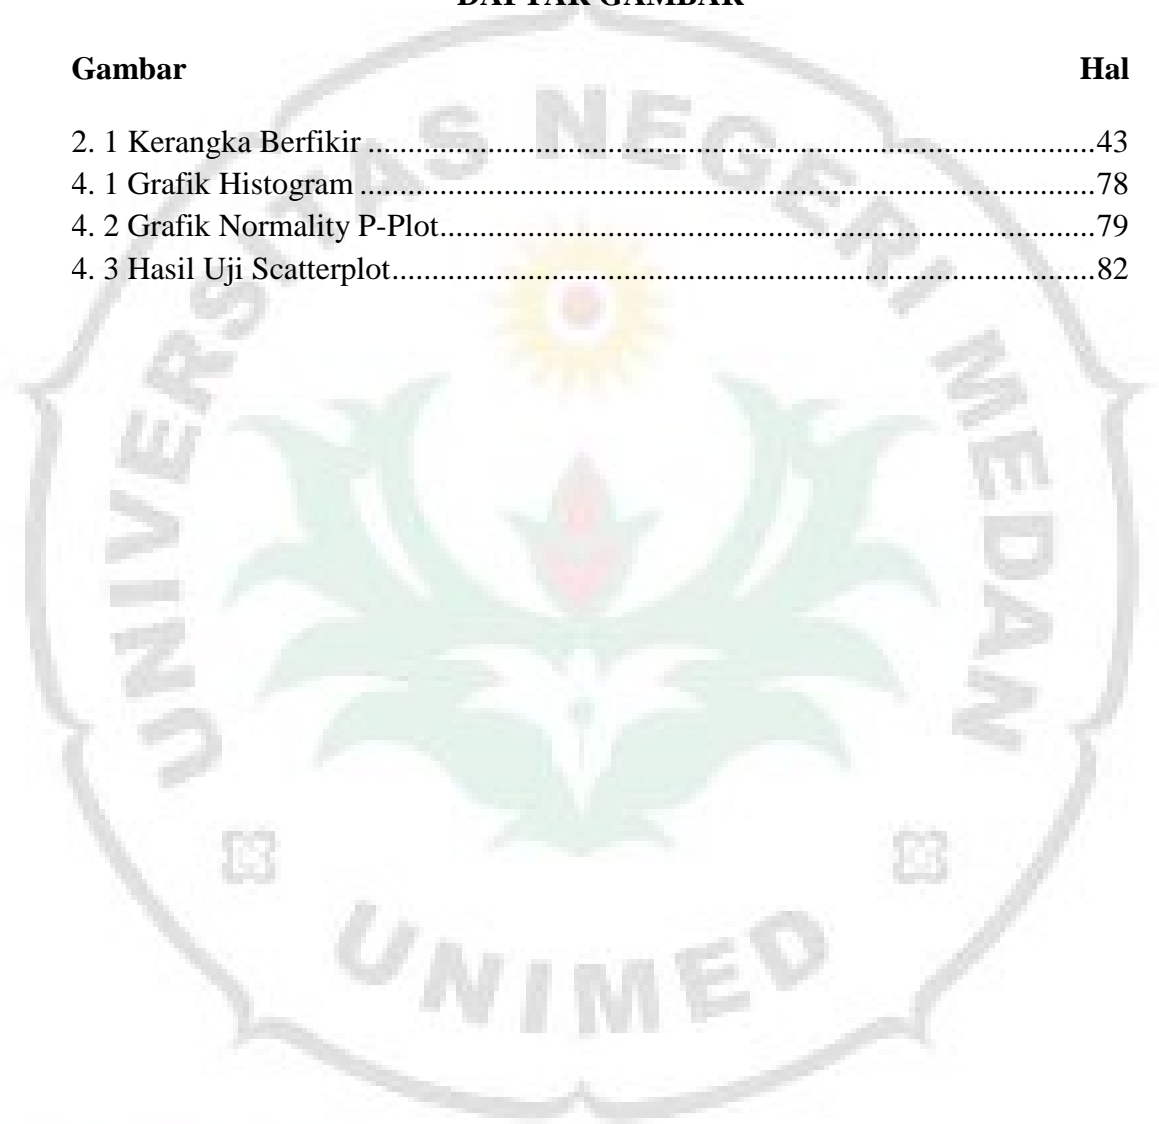

## DAFTAR GAMBAR

Gambar	Hal
2. 1 Kerangka Berfikir .....	43
4. 1 Grafik Histogram .....	78
4. 2 Grafik Normality P-Plot.....	79
4. 3 Hasil Uji Scatterplot.....	82

THE  
*Character Building*  
UNIVERSITY