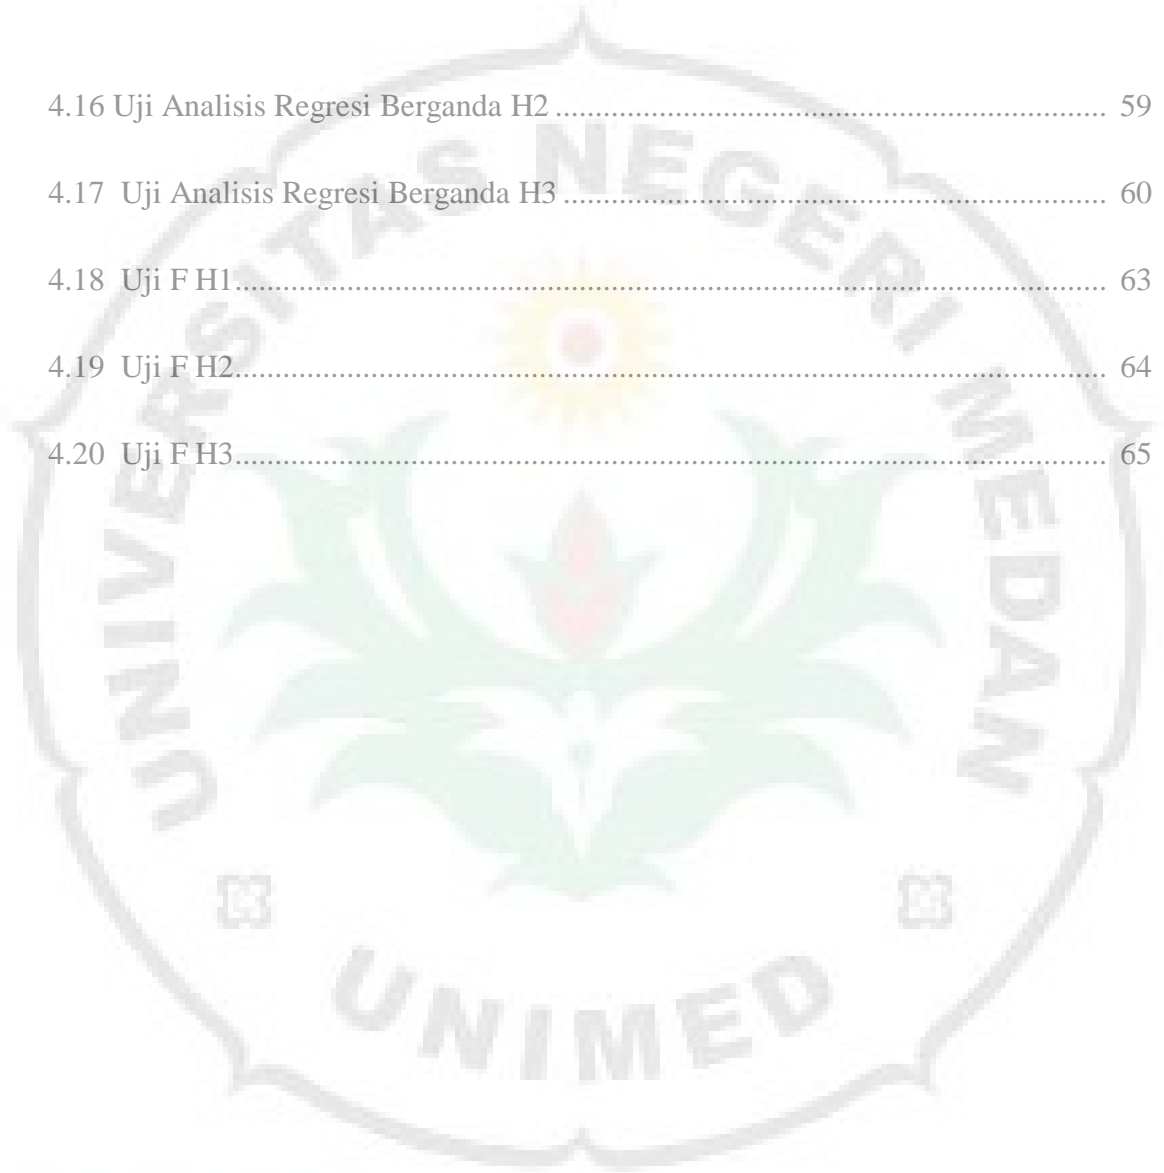

4.16 Uji Analisis Regresi Berganda H2	59
4.17 Uji Analisis Regresi Berganda H3	60
4.18 Uji FH1.....	63
4.19 Uji FH2.....	64
4.20 Uji FH3.....	65

THE
Character Building
UNIVERSITY