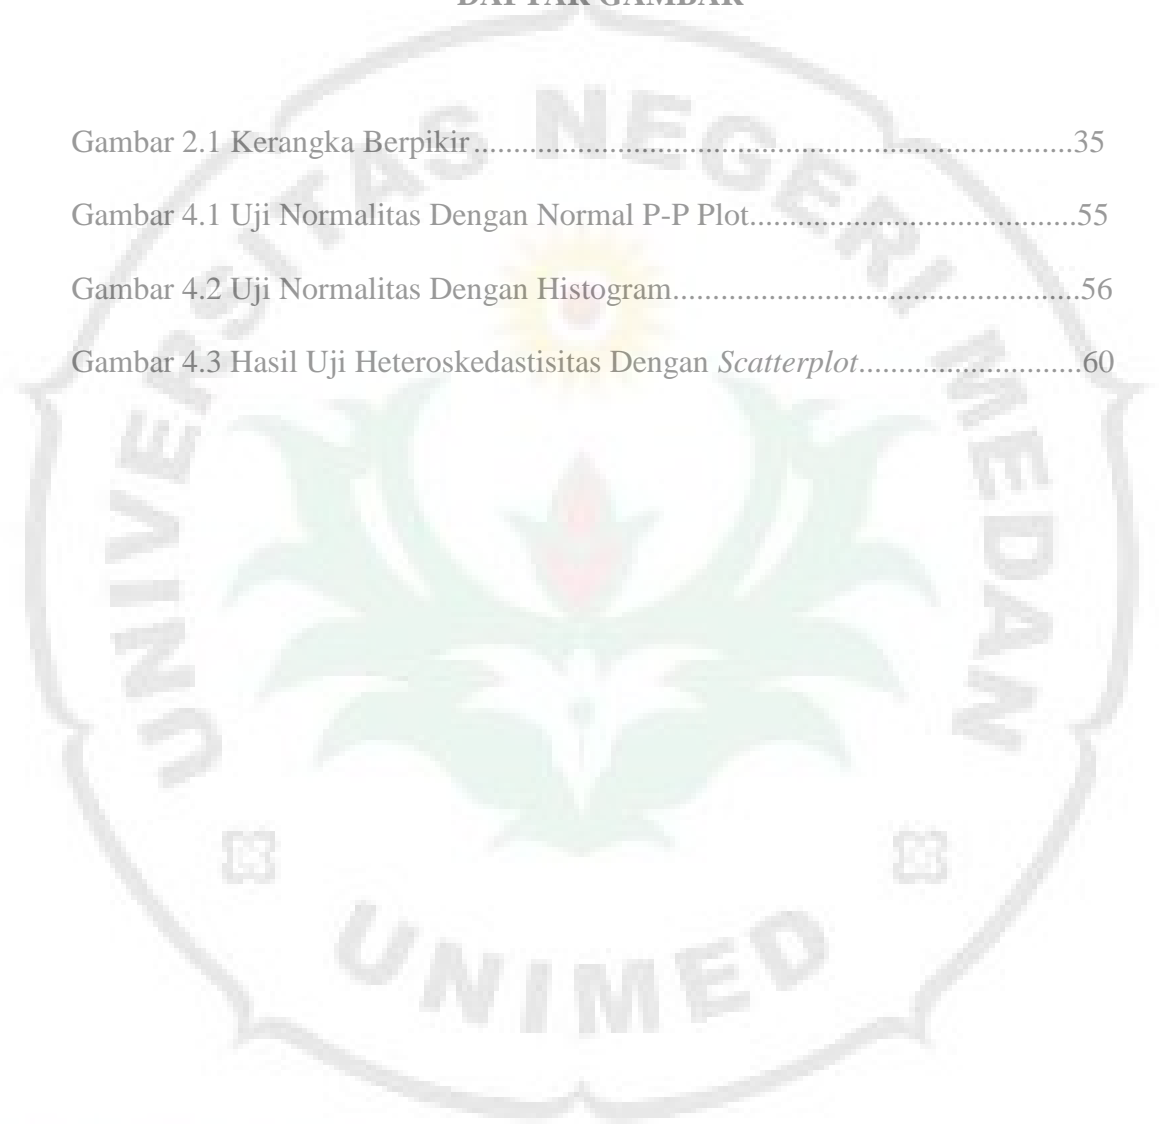

DAFTAR GAMBAR

Gambar 2.1 Kerangka Berpikir.....	35
Gambar 4.1 Uji Normalitas Dengan Normal P-P Plot.....	55
Gambar 4.2 Uji Normalitas Dengan Histogram.....	56
Gambar 4.3 Hasil Uji Heteroskedastisitas Dengan <i>Scatterplot</i>	60