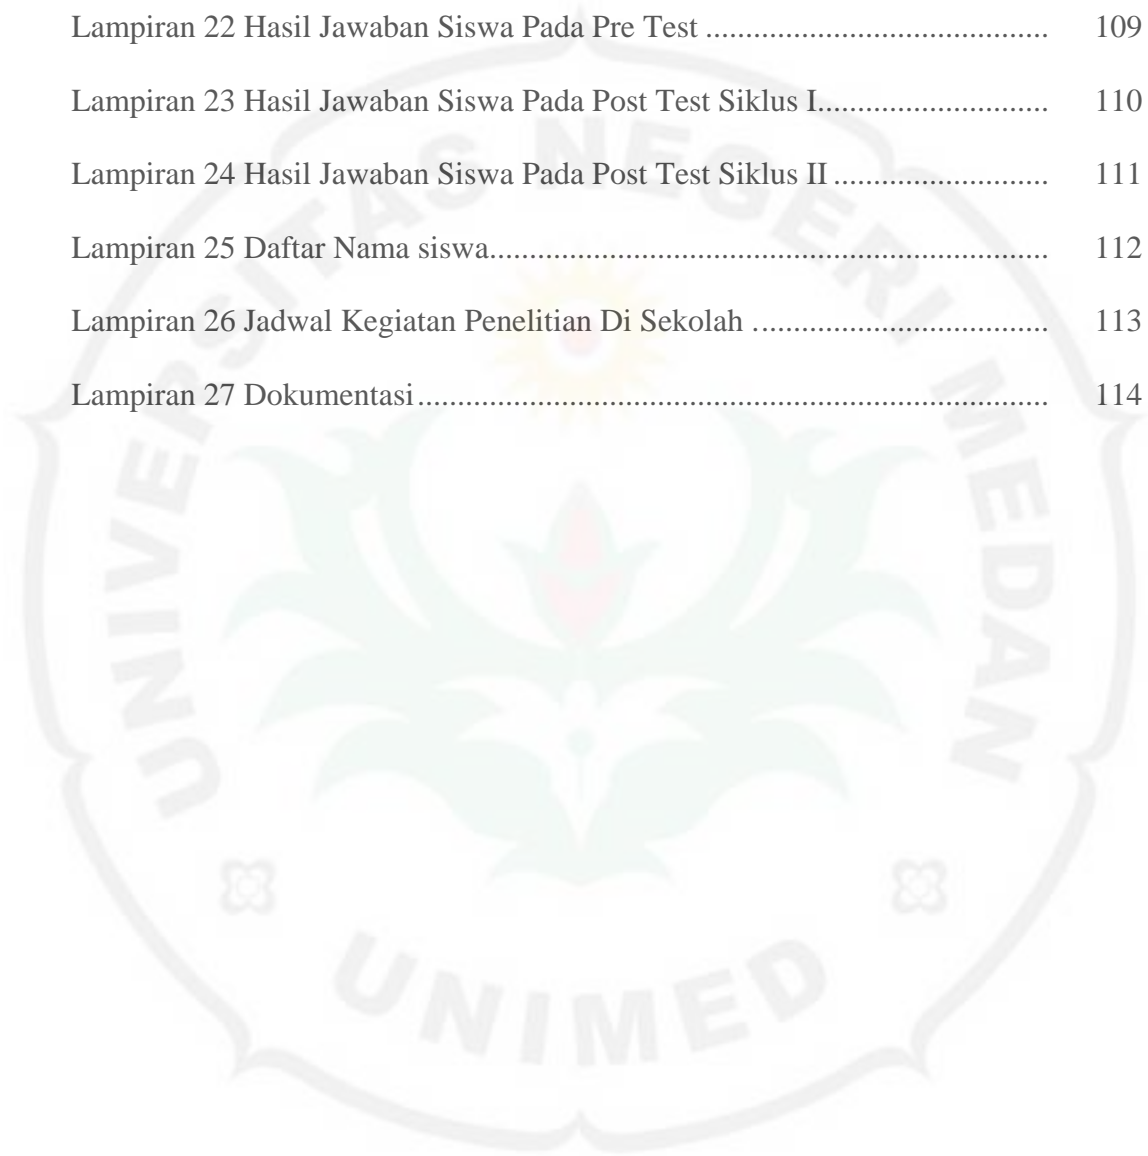

Lampiran 22 Hasil Jawaban Siswa Pada Pre Test	109
Lampiran 23 Hasil Jawaban Siswa Pada Post Test Siklus I.....	110
Lampiran 24 Hasil Jawaban Siswa Pada Post Test Siklus II	111
Lampiran 25 Daftar Nama siswa.....	112
Lampiran 26 Jadwal Kegiatan Penelitian Di Sekolah	113
Lampiran 27 Dokumentasi.....	114

THE
Character Building
UNIVERSITY