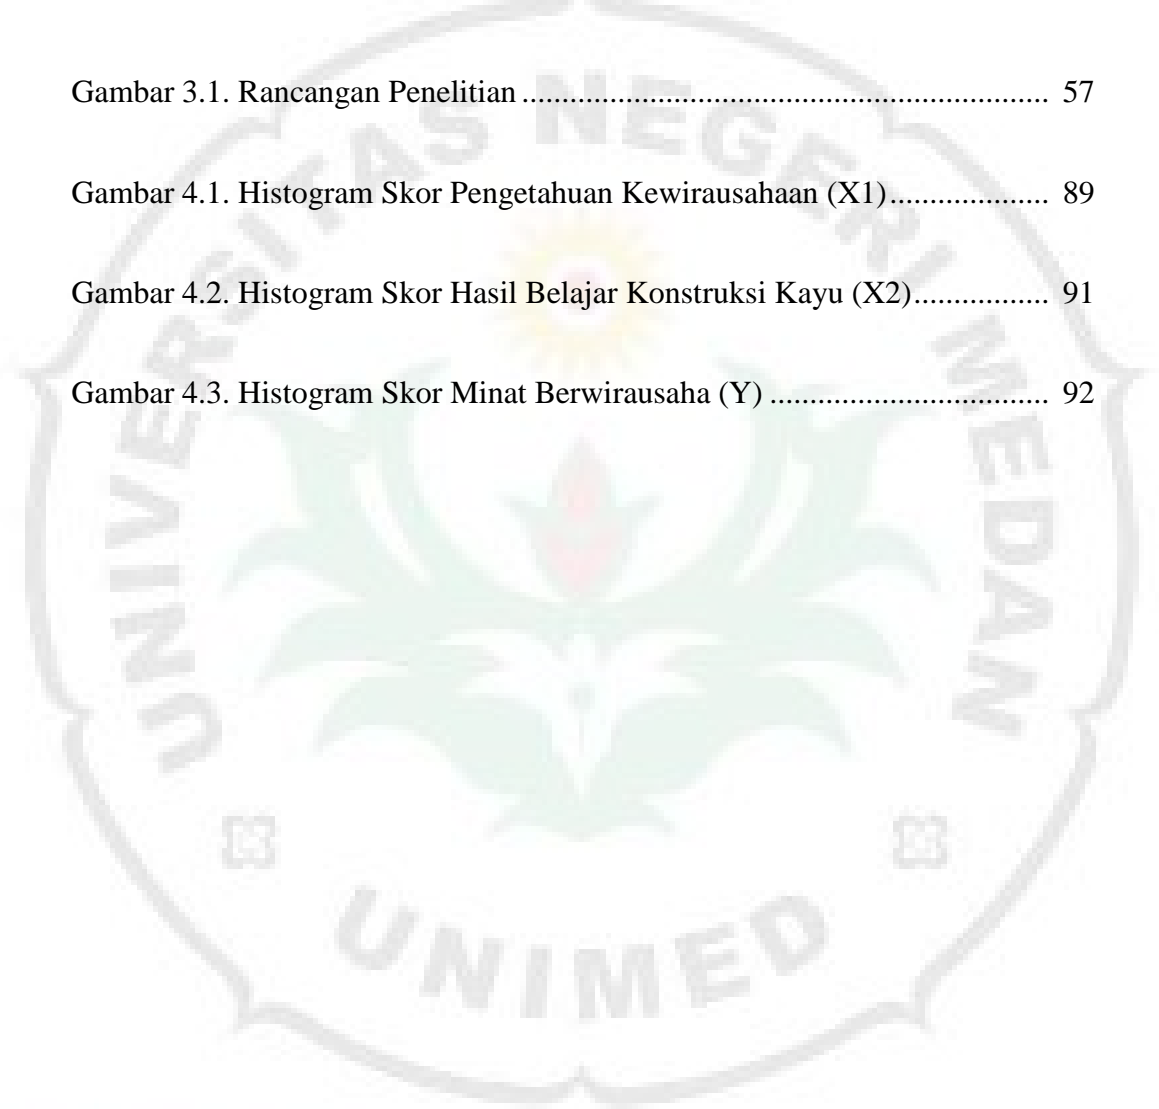

DAFTAR GAMBAR

Gambar 3.1. Rancangan Penelitian	57
Gambar 4.1. Histogram Skor Pengetahuan Kewirausahaan (X1).....	89
Gambar 4.2. Histogram Skor Hasil Belajar Konstruksi Kayu (X2).....	91
Gambar 4.3. Histogram Skor Minat Berwirausaha (Y)	92