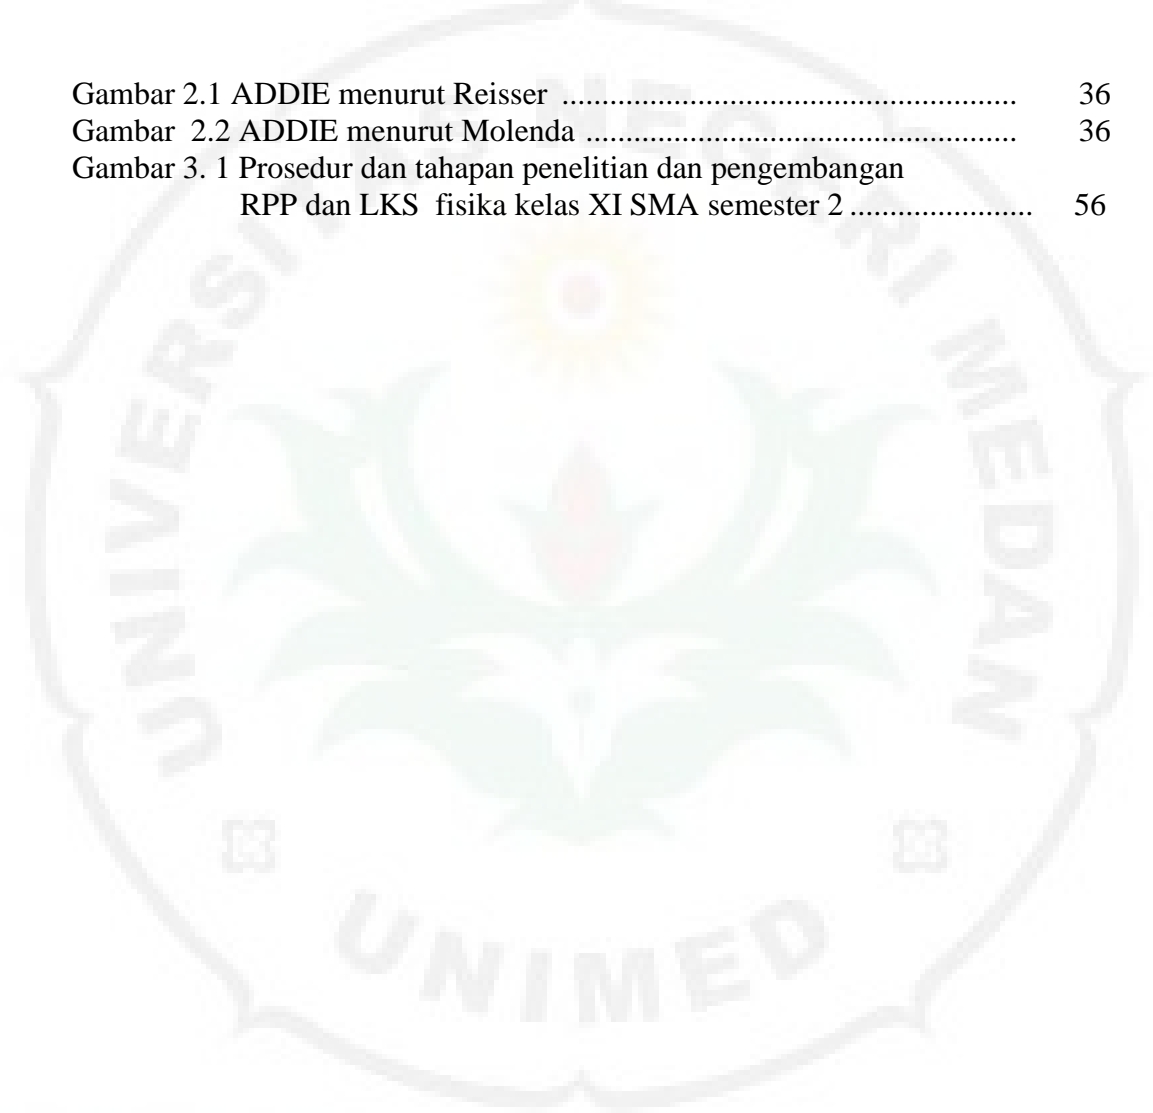

## DAFTAR GAMBAR

Gambar 2.1 ADDIE menurut Reisser .....	36
Gambar 2.2 ADDIE menurut Molenda .....	36
Gambar 3. 1 Prosedur dan tahapan penelitian dan pengembangan RPP dan LKS fisika kelas XI SMA semester 2 .....	56