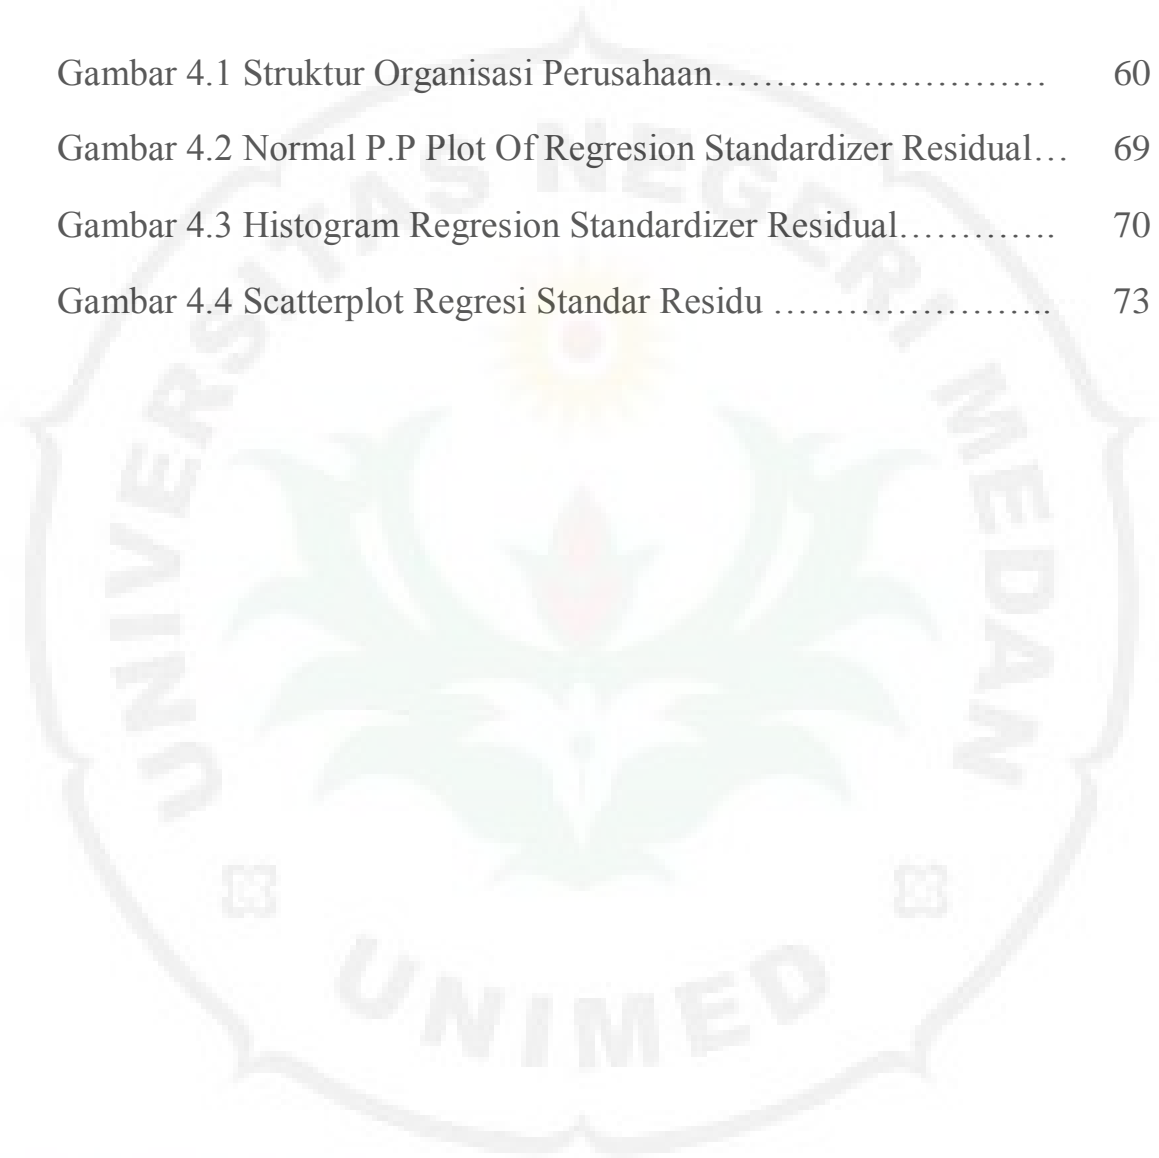

DAFTAR GAMBAR

Gambar 4.1 Struktur Organisasi Perusahaan.....	60
Gambar 4.2 Normal P.P Plot Of Regresion Standardizer Residual...	69
Gambar 4.3 Histogram Regresion Standardizer Residual.....	70
Gambar 4.4 Scatterplot Regresi Standar Residu	73