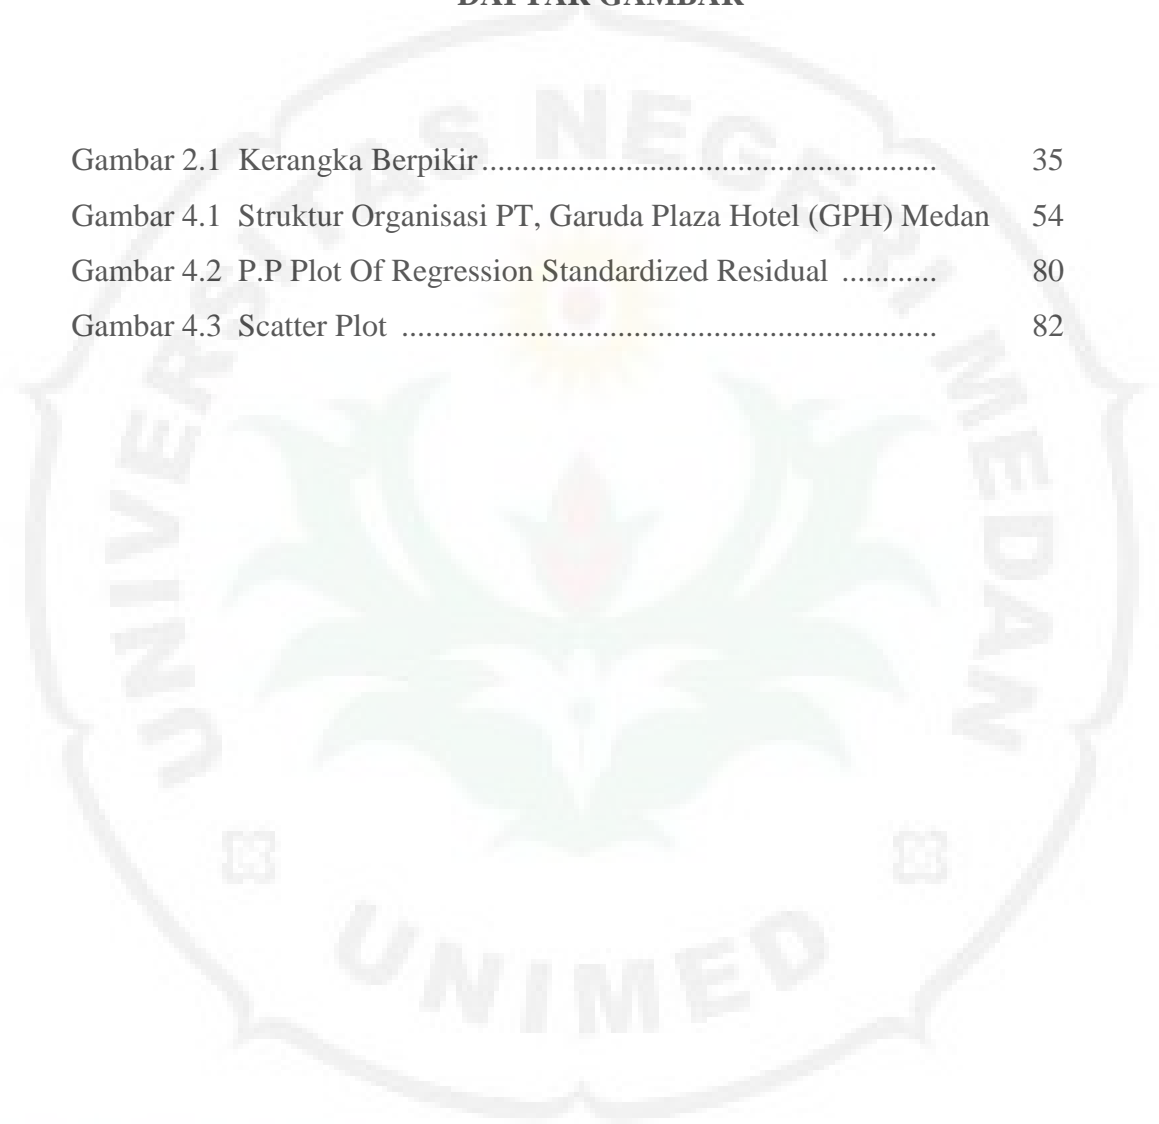

## DAFTAR GAMBAR

Gambar 2.1 Kerangka Berpikir .....	35
Gambar 4.1 Struktur Organisasi PT, Garuda Plaza Hotel (GPH) Medan	54
Gambar 4.2 P.P Plot Of Regression Standardized Residual .....	80
Gambar 4.3 Scatter Plot .....	82