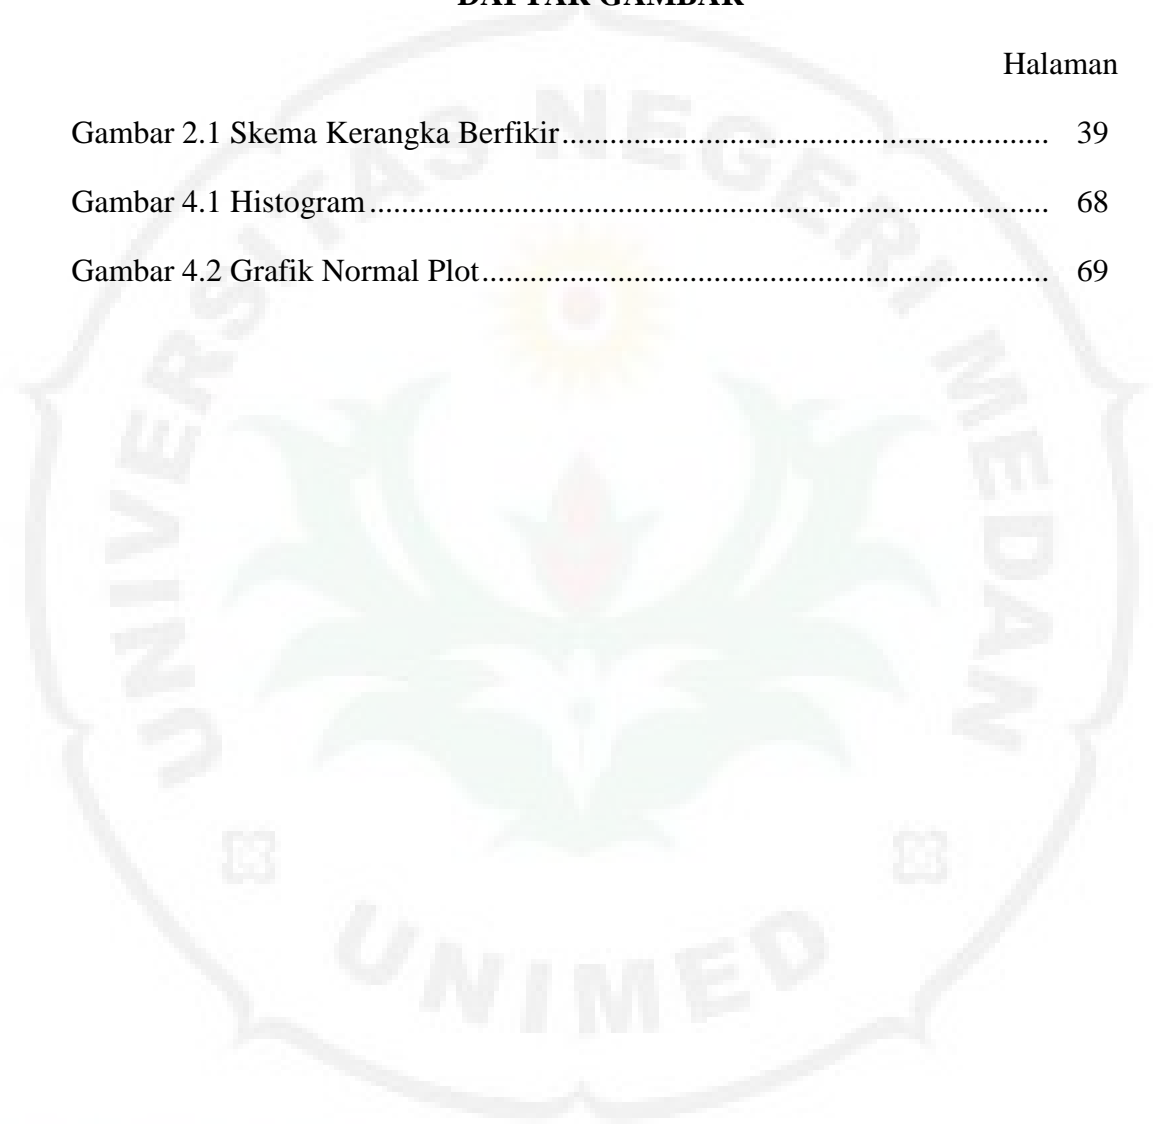

DAFTAR GAMBAR

| | Halaman |
|---|---------|
| Gambar 2.1 Skema Kerangka Berfikir..... | 39 |
| Gambar 4.1 Histogram..... | 68 |
| Gambar 4.2 Grafik Normal Plot..... | 69 |

THE
Character Building
UNIVERSITY