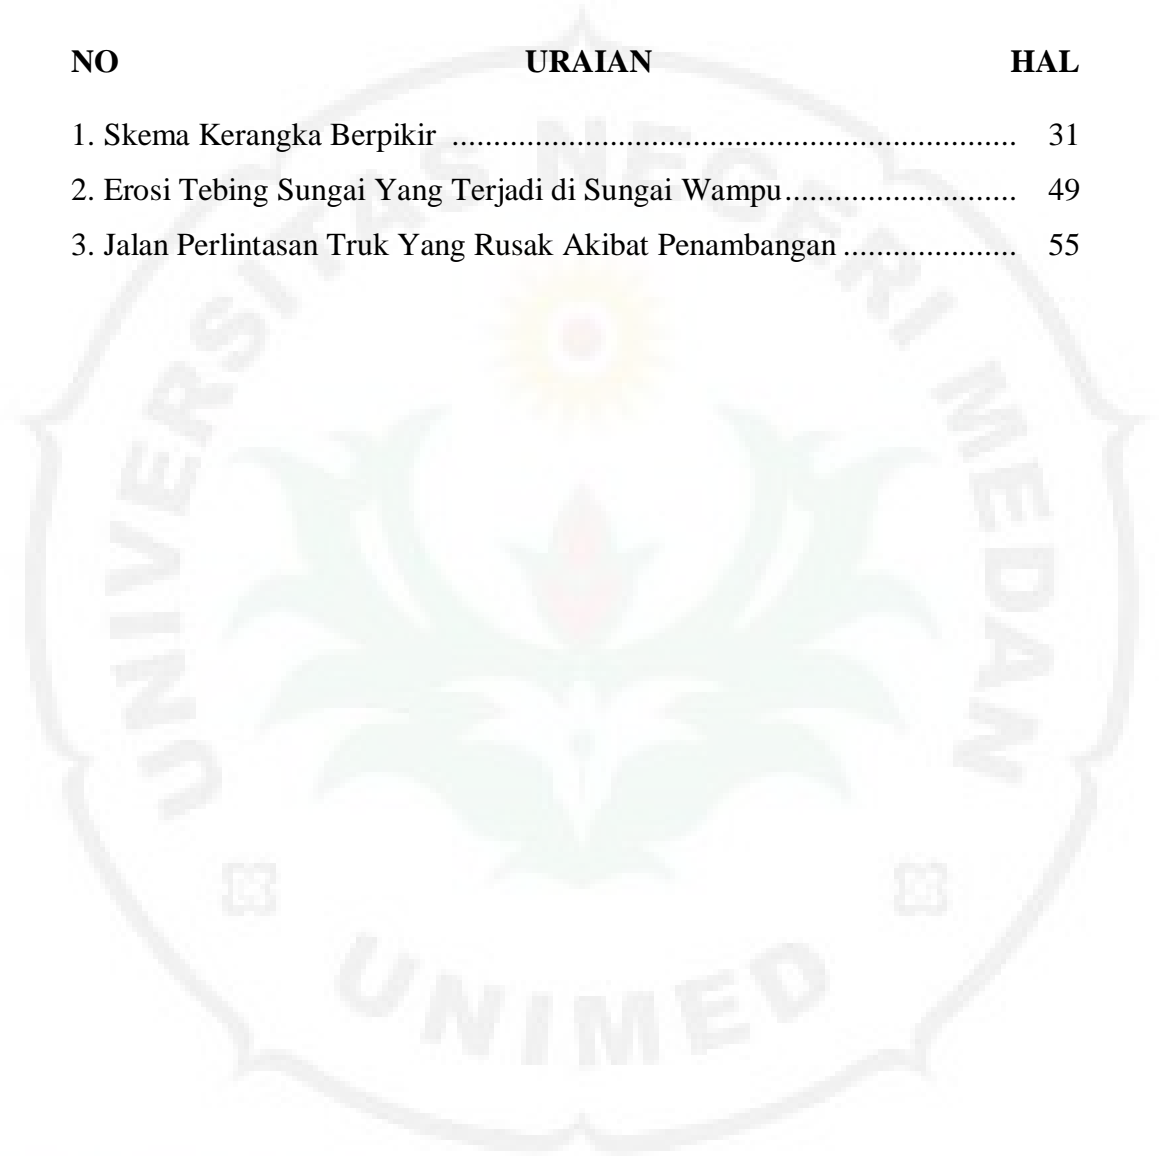

## DAFTAR GAMBAR

NO	URAIAN	HAL
1.	Skema Kerangka Berpikir .....	31
2.	Erosi Tebing Sungai Yang Terjadi di Sungai Wampu.....	49
3.	Jalan Perlintasan Truk Yang Rusak Akibat Penambangan .....	55

THE  
*Character Building*  
UNIVERSITY