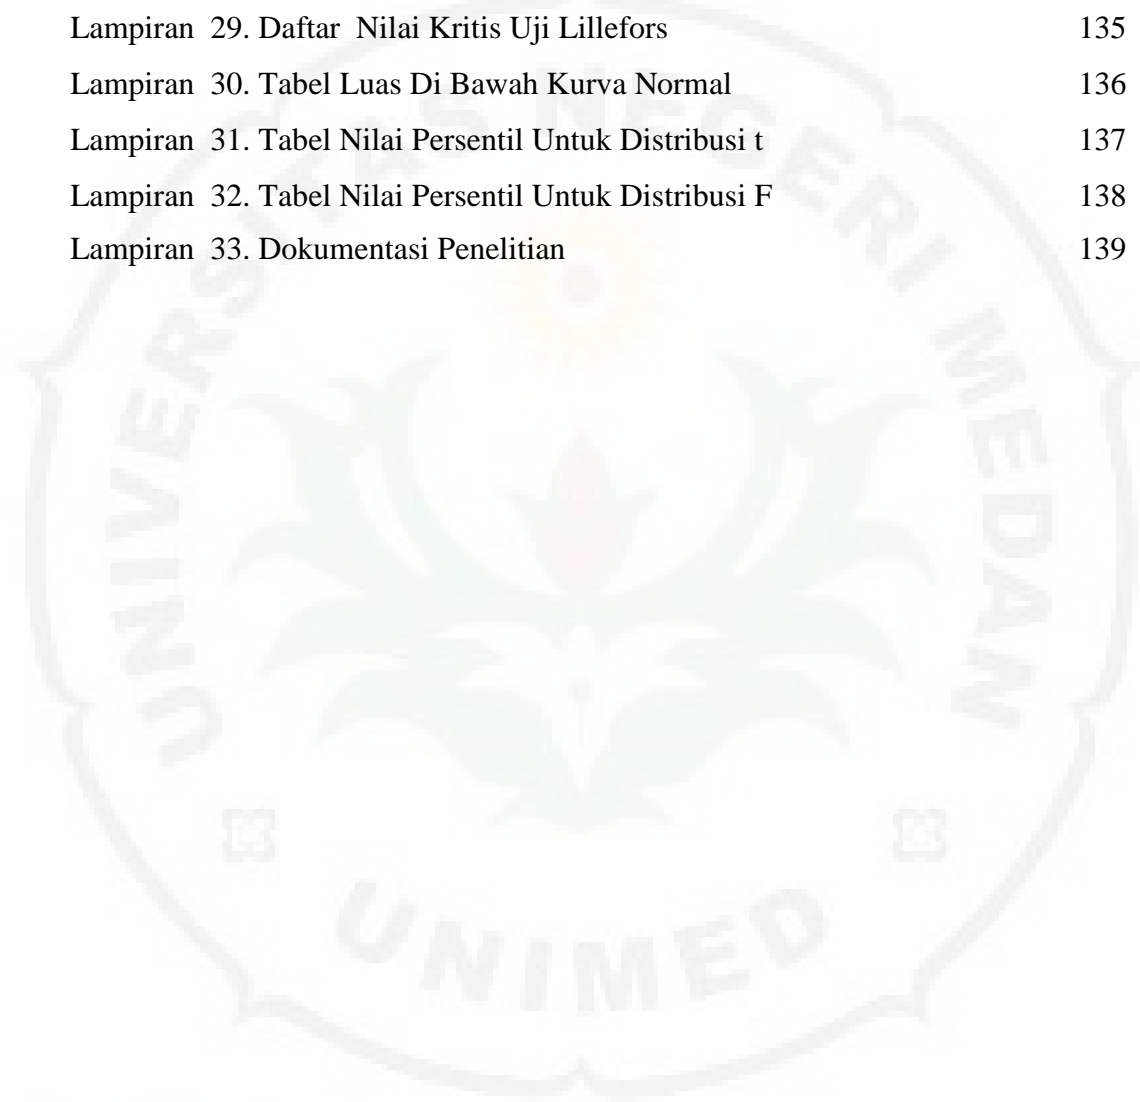

DAFTAR LAMPIRAN

	Halaman
Lampiran 1. RPP I Kelas Eksperimen I	55
Lampiran 2. RPP II Kelas Eksperimen I	58
Lampiran 3. RPP I Kelas Eksperimen II	61
Lampiran 4. RPP II Kelas Eksperimen II	65
Lampiran 5. Lembar Kegiatan Siswa I (Kelas Eks-I)	69
Lampiran 6. Lembar Kegiatan Siswa II (Kelas Eks-I)	72
Lampiran 7. Lembar Kegiatan Siswa I (Kelas Eks-II)	75
Lampiran 8. Lembar Kegiatan Siswa II (Kelas Eks-II)	78
Lampiran 9. Kisi-Kisi Pre-Test	80
Lampiran 10. Pre-Test	81
Lampiran 11. Kunci Jawaban Pre-Test	82
Lampiran 12. Pedoman Penskoran Pre-test	86
Lampiran 13. Kisi-Kisi Post-Test	87
Lampiran 14. Post-Tes	88
Lampiran 15. Kunci Jawaban Post-Tes	89
Lampiran 16. Pedoman Penskoran Post-Test	94
Lampiran 17. Tabel Skor Hasil Uji Coba Pretest dan Posttest	95
Lampiran 18. Perhitungan Validitas Tes	98
Lampiran 19. Perhitungan Reliabilitas Tes	102
Lampiran 20. Perhitungan Tingkat Kesukaran Tes	109
Lampiran 21. Perhitungan Daya Pembeda Tes	113
Lampiran 22. Data Pretest dan Posttest Kelas Eksperimen I	119
Lampiran 23. Data Pretest dan Posttest Kelas Eksperimen II	120
Lampiran 24. Perhitungan Rata-rata, Standar Deviasi dan Varians Pretest dan Posttest	121
Lampiran 25. Perhitungan Uji Normalitas	124
Lampiran 26. Perhitungan Uji Homogenitas	129
Lampiran 27. Perhitungan Uji Hipotesis	132

Lampiran 28. Tabel Nilai-nilai r-Product Moment	134
Lampiran 29. Daftar Nilai Kritis Uji Lillefors	135
Lampiran 30. Tabel Luas Di Bawah Kurva Normal	136
Lampiran 31. Tabel Nilai Persentil Untuk Distribusi t	137
Lampiran 32. Tabel Nilai Persentil Untuk Distribusi F	138
Lampiran 33. Dokumentasi Penelitian	139