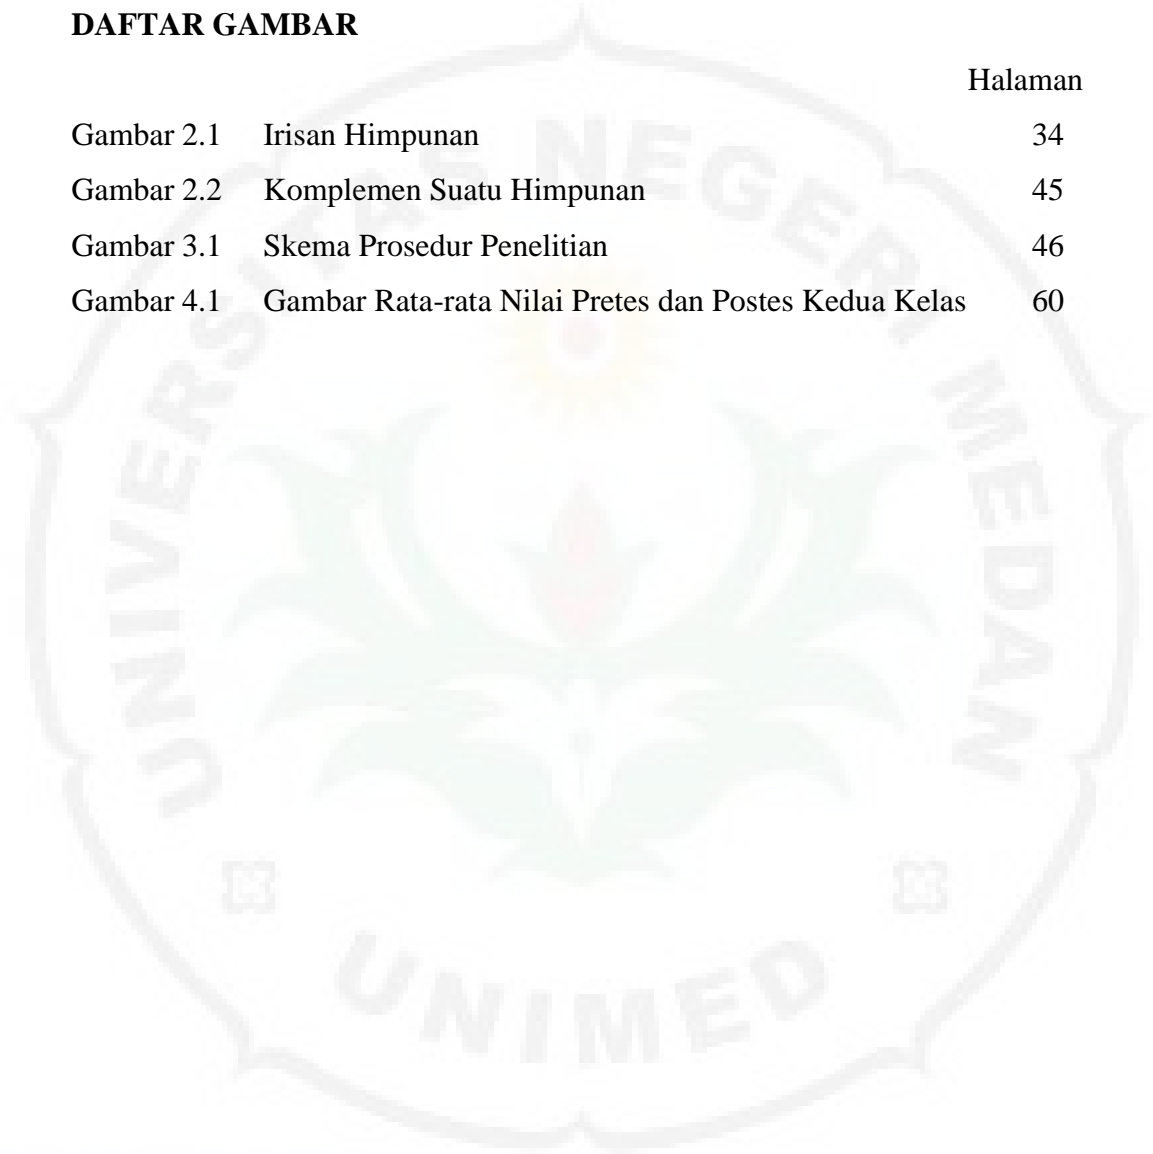

DAFTAR GAMBAR

	Halaman
Gambar 2.1 Irisan Himpunan	34
Gambar 2.2 Komplemen Suatu Himpunan	45
Gambar 3.1 Skema Prosedur Penelitian	46
Gambar 4.1 Gambar Rata-rata Nilai Pretes dan Postes Kedua Kelas	60

THE
Character Building
UNIVERSITY