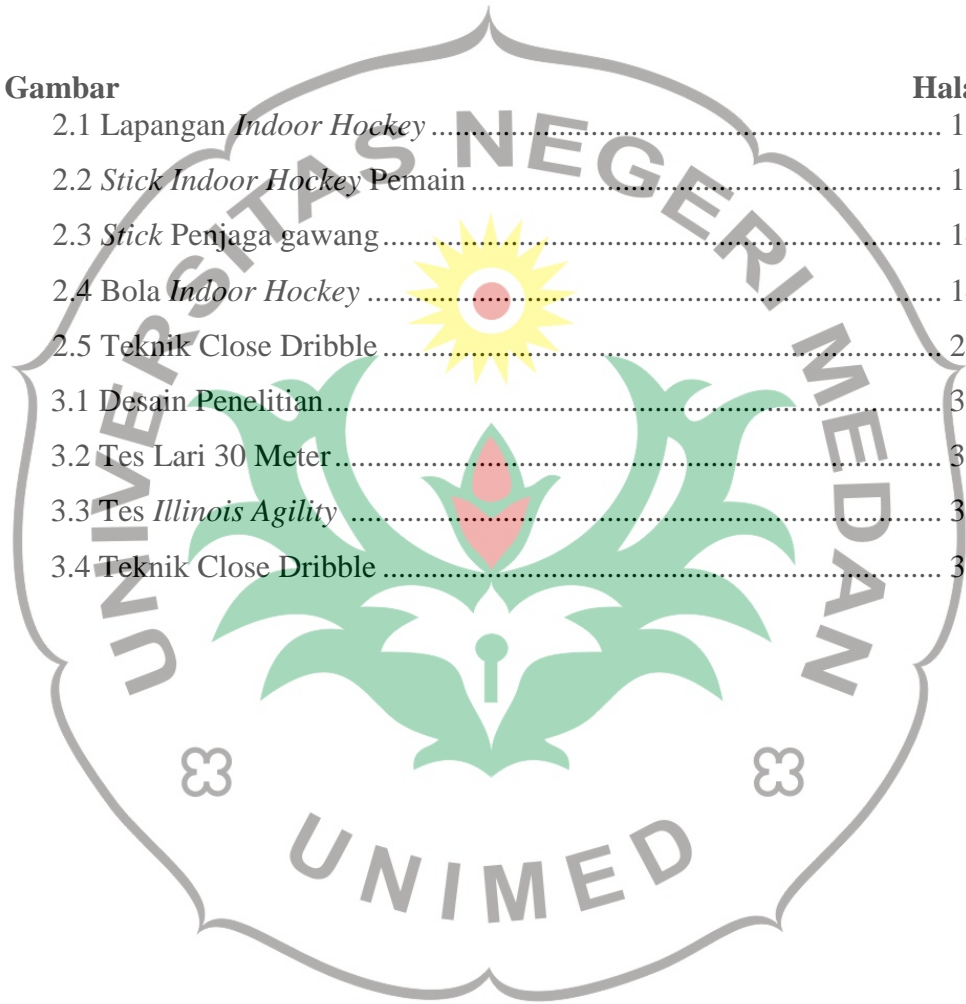

## DAFTAR GAMBAR

Gambar	Halaman
2.1 Lapangan <i>Indoor Hockey</i> .....	12
2.2 <i>Stick Indoor Hockey</i> Pemain .....	13
2.3 <i>Stick</i> Penjaga gawang .....	14
2.4 Bola <i>Indoor Hockey</i> .....	14
2.5 Teknik Close Dribble .....	22
3.1 Desain Penelitian .....	31
3.2 Tes Lari 30 Meter .....	31
3.3 Tes <i>Illinois Agility</i> .....	32
3.4 Teknik Close Dribble .....	33