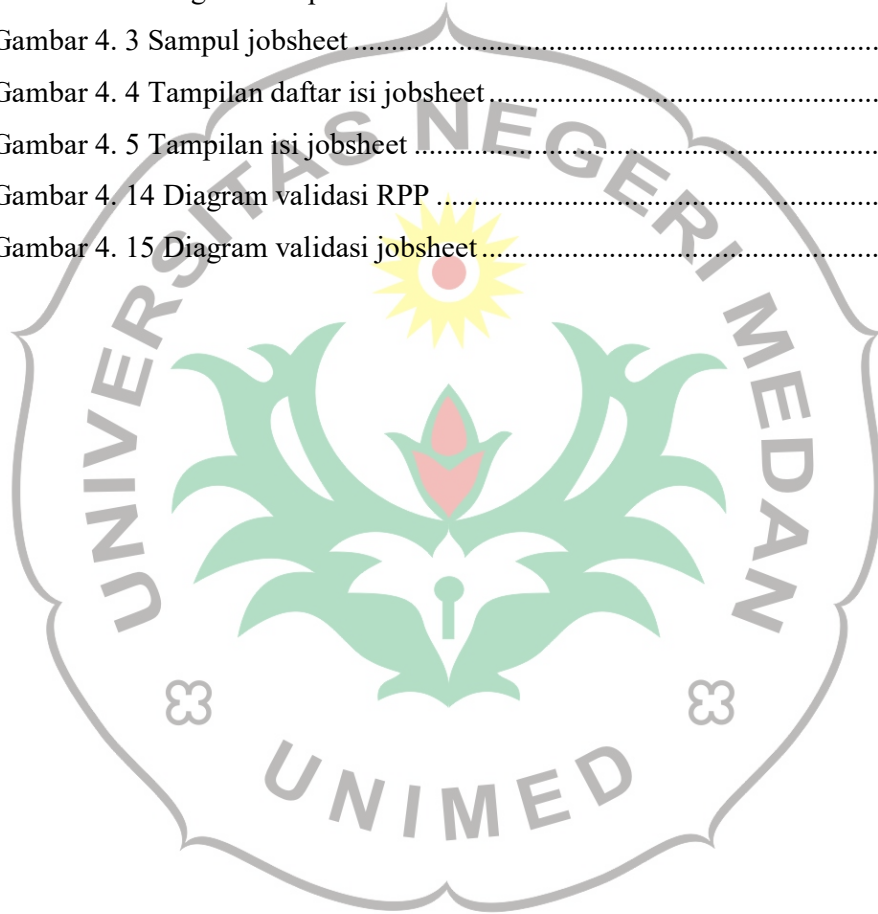

DAFTAR GAMBAR

Gambar 2. 3 Kerangka berpikir.....	44
Gambar 3. 1 Diagram alir penelitian.....	51
Gambar 4. 3 Sampul jobsheet	62
Gambar 4. 4 Tampilan daftar isi jobsheet.....	63
Gambar 4. 5 Tampilan isi jobsheet	63
Gambar 4. 14 Diagram validasi RPP	71
Gambar 4. 15 Diagram validasi jobsheet.....	72