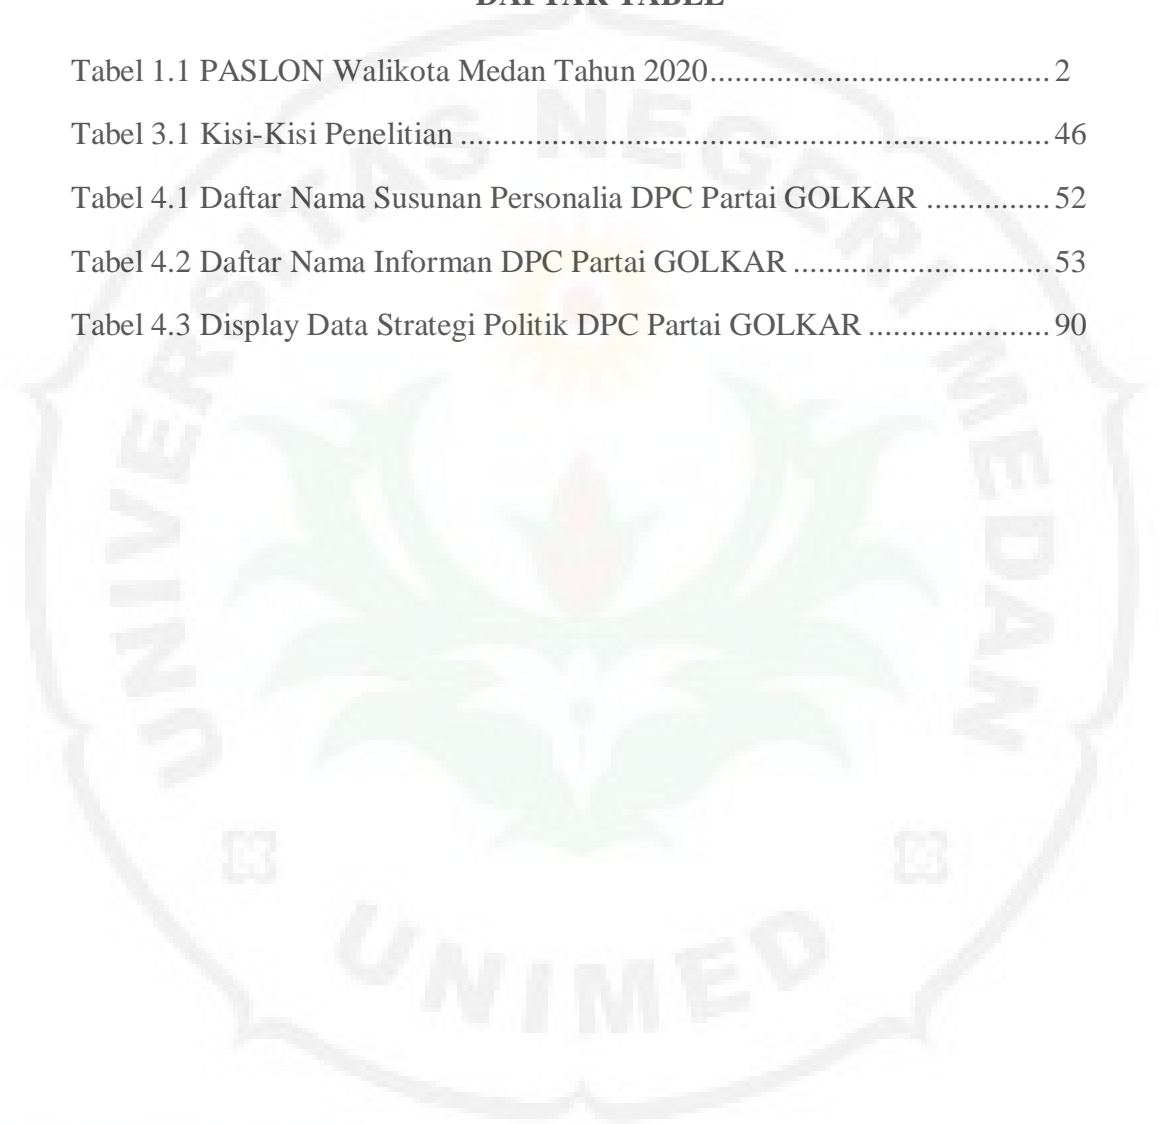

## DAFTAR TABEL

Tabel 1.1 PASLON Walikota Medan Tahun 2020.....	2
Tabel 3.1 Kisi-Kisi Penelitian .....	46
Tabel 4.1 Daftar Nama Susunan Personalia DPC Partai GOLKAR .....	52
Tabel 4.2 Daftar Nama Informan DPC Partai GOLKAR .....	53
Tabel 4.3 Display Data Strategi Politik DPC Partai GOLKAR .....	90