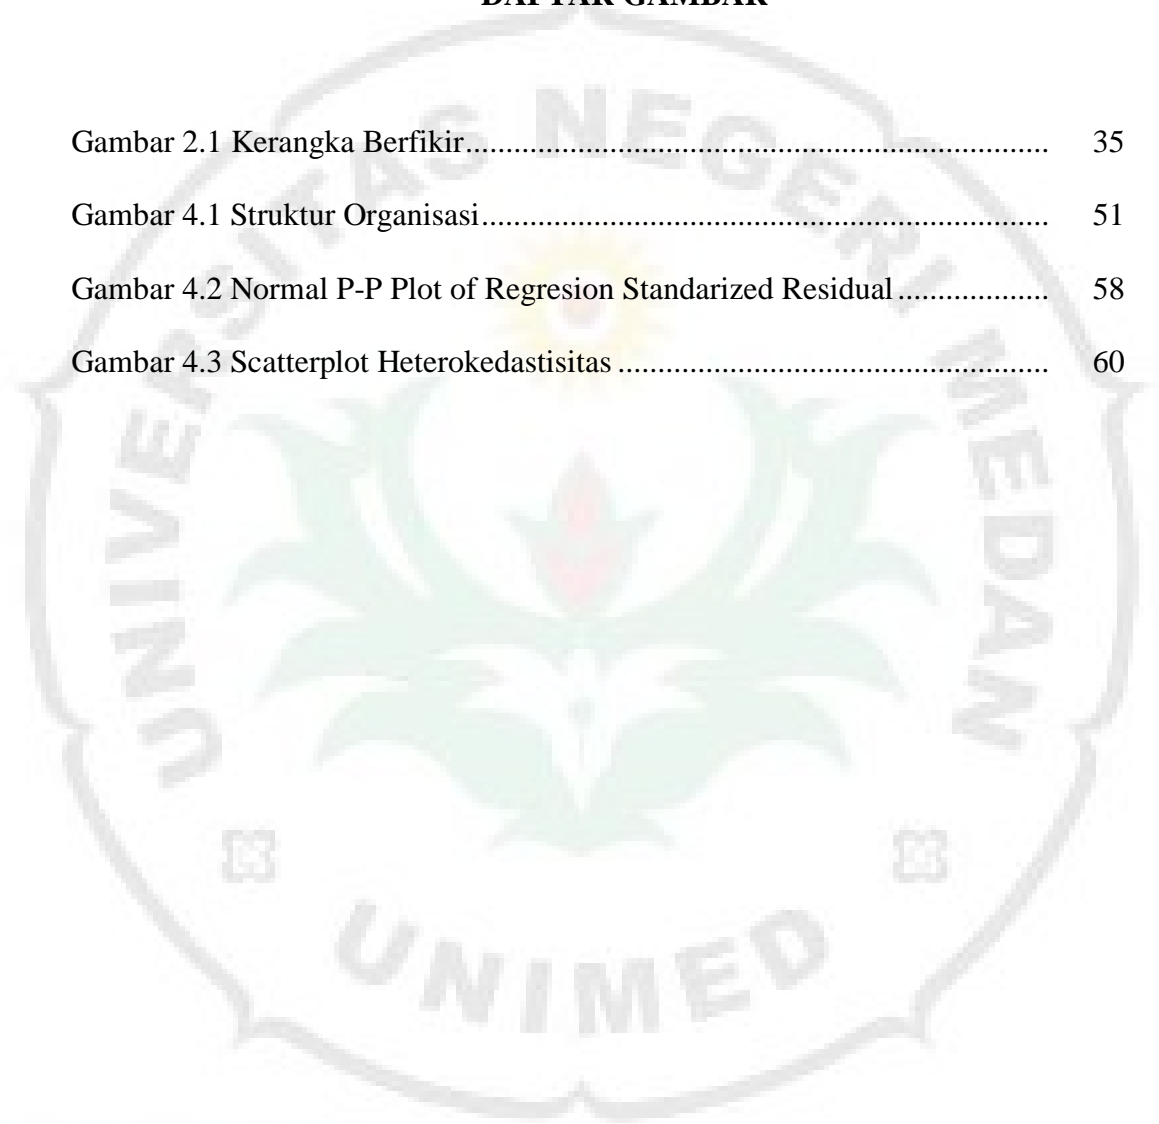

## DAFTAR GAMBAR

Gambar 2.1 Kerangka Berfikir.....	35
Gambar 4.1 Struktur Organisasi.....	51
Gambar 4.2 Normal P-P Plot of Regresion Standarized Residual.....	58
Gambar 4.3 Scatterplot Heterokedastisitas .....	60