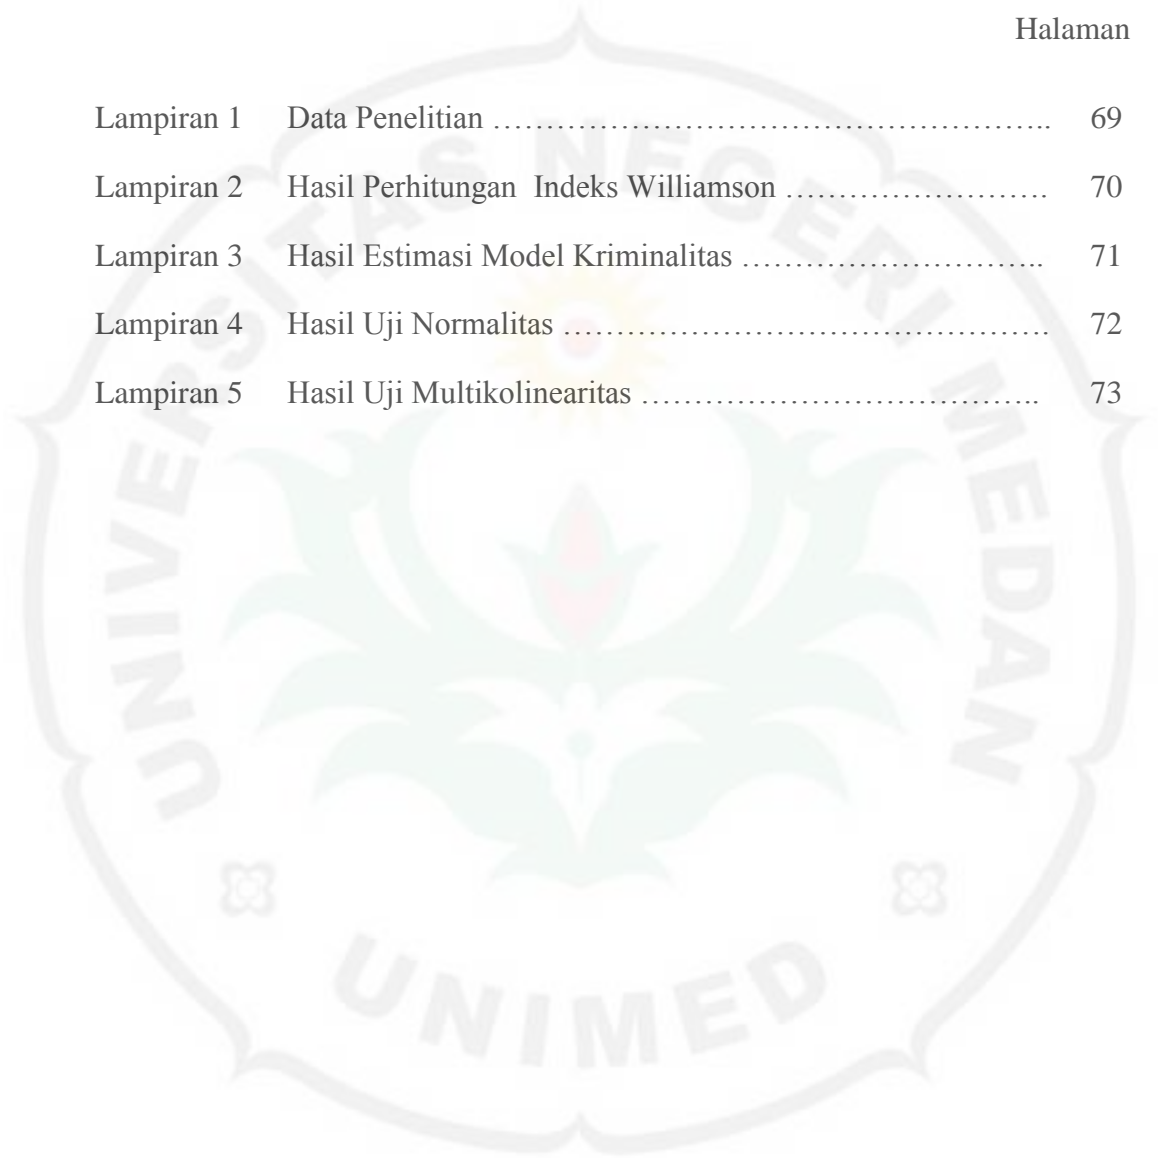

DAFTAR LAMPIRAN

	Halaman
Lampiran 1 Data Penelitian	69
Lampiran 2 Hasil Perhitungan Indeks Williamson	70
Lampiran 3 Hasil Estimasi Model Kriminalitas	71
Lampiran 4 Hasil Uji Normalitas	72
Lampiran 5 Hasil Uji Multikolinearitas	73