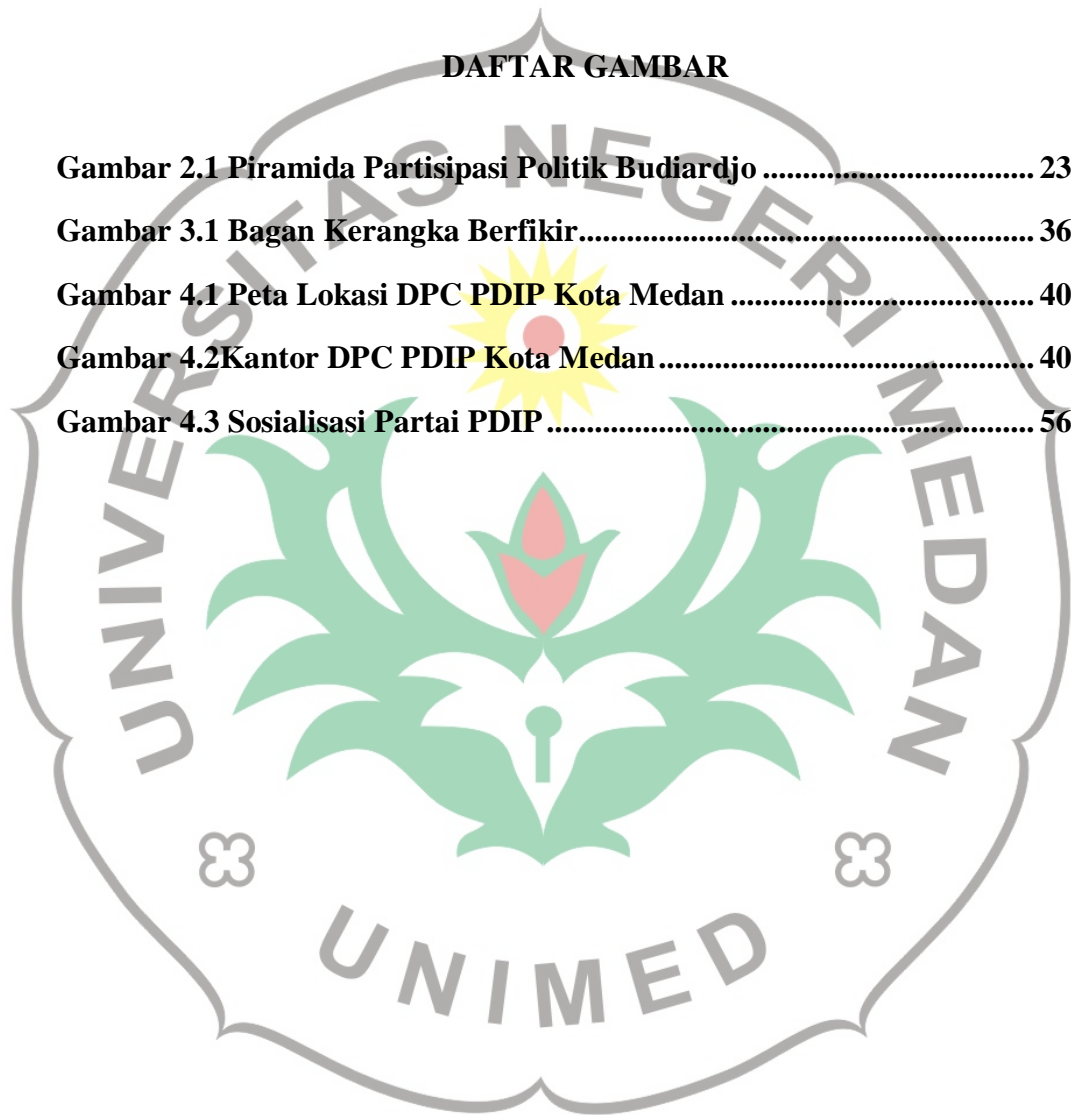

DAFTAR GAMBAR

Gambar 2.1 Piramida Partisipasi Politik Budiardjo	23
Gambar 3.1 Bagan Kerangka Berfikir.....	36
Gambar 4.1 Peta Lokasi DPC PDIP Kota Medan	40
Gambar 4.2 Kantor DPC PDIP Kota Medan.....	40
Gambar 4.3 Sosialisasi Partai PDIP	56