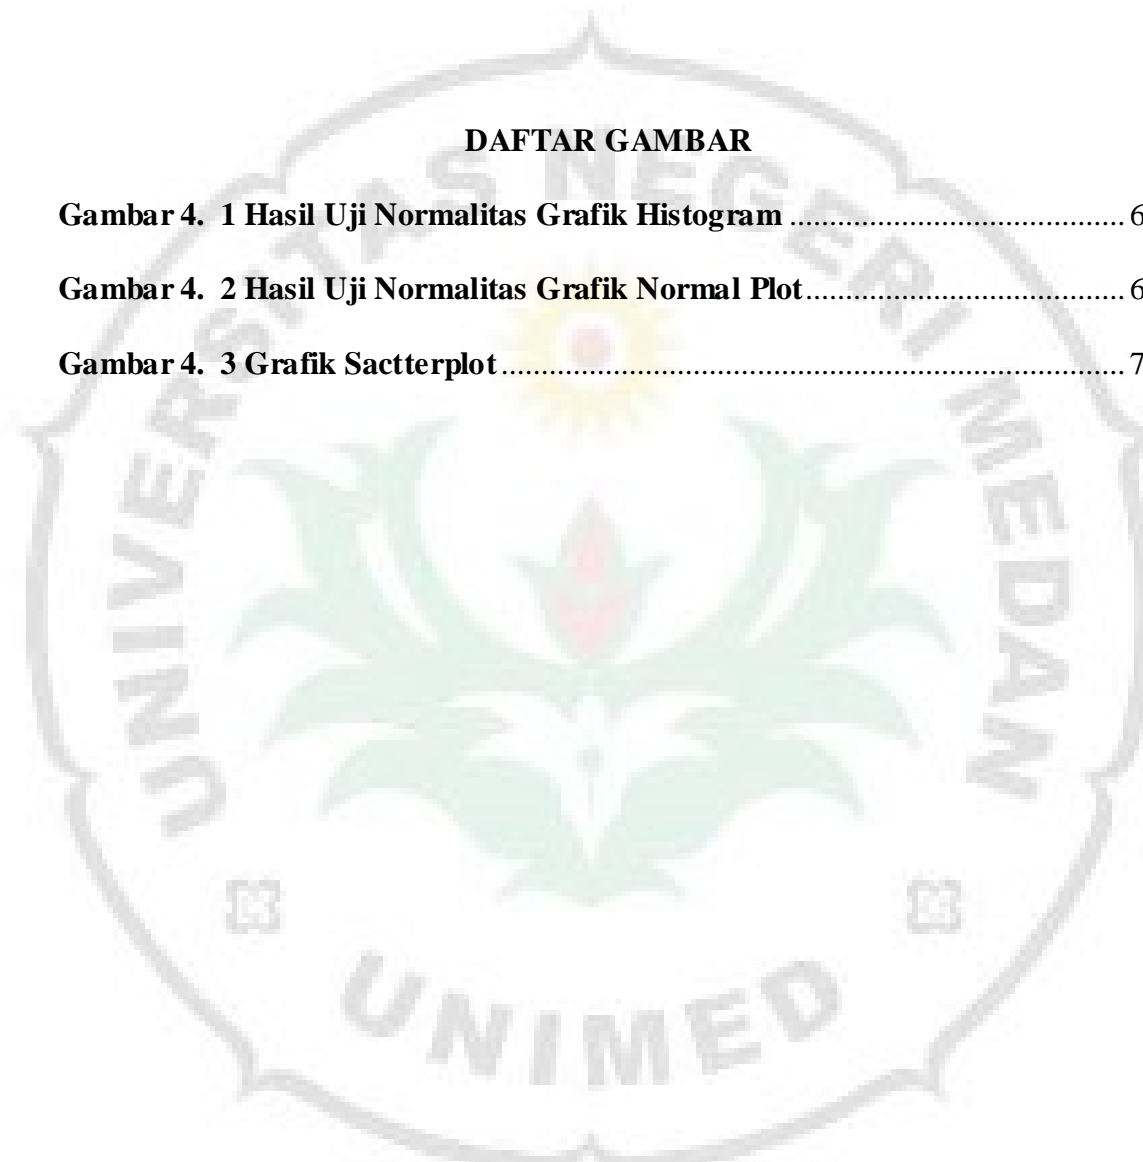

DAFTAR GAMBAR

Gambar 4. 1 Hasil Uji Normalitas Grafik Histogram 65

Gambar 4. 2 Hasil Uji Normalitas Grafik Normal Plot..... 66

Gambar 4. 3 Grafik Sactterplot..... 70

THE
Character Building
UNIVERSITY