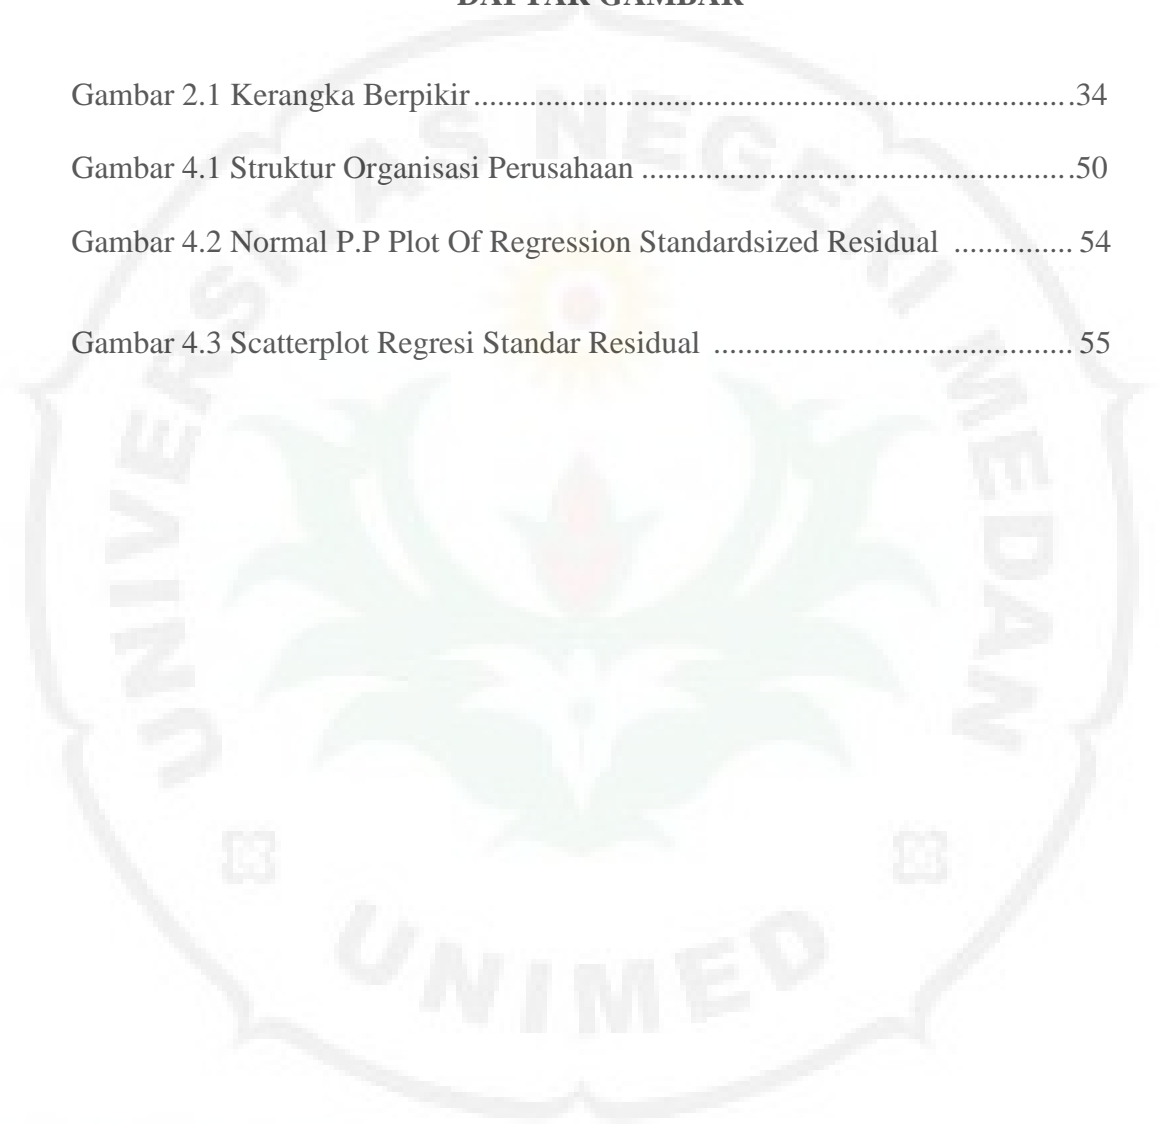

DAFTAR GAMBAR

Gambar 2.1 Kerangka Berpikir	34
Gambar 4.1 Struktur Organisasi Perusahaan	50
Gambar 4.2 Normal P.P Plot Of Regression Standardized Residual	54
Gambar 4.3 Scatterplot Regresi Standar Residual	55