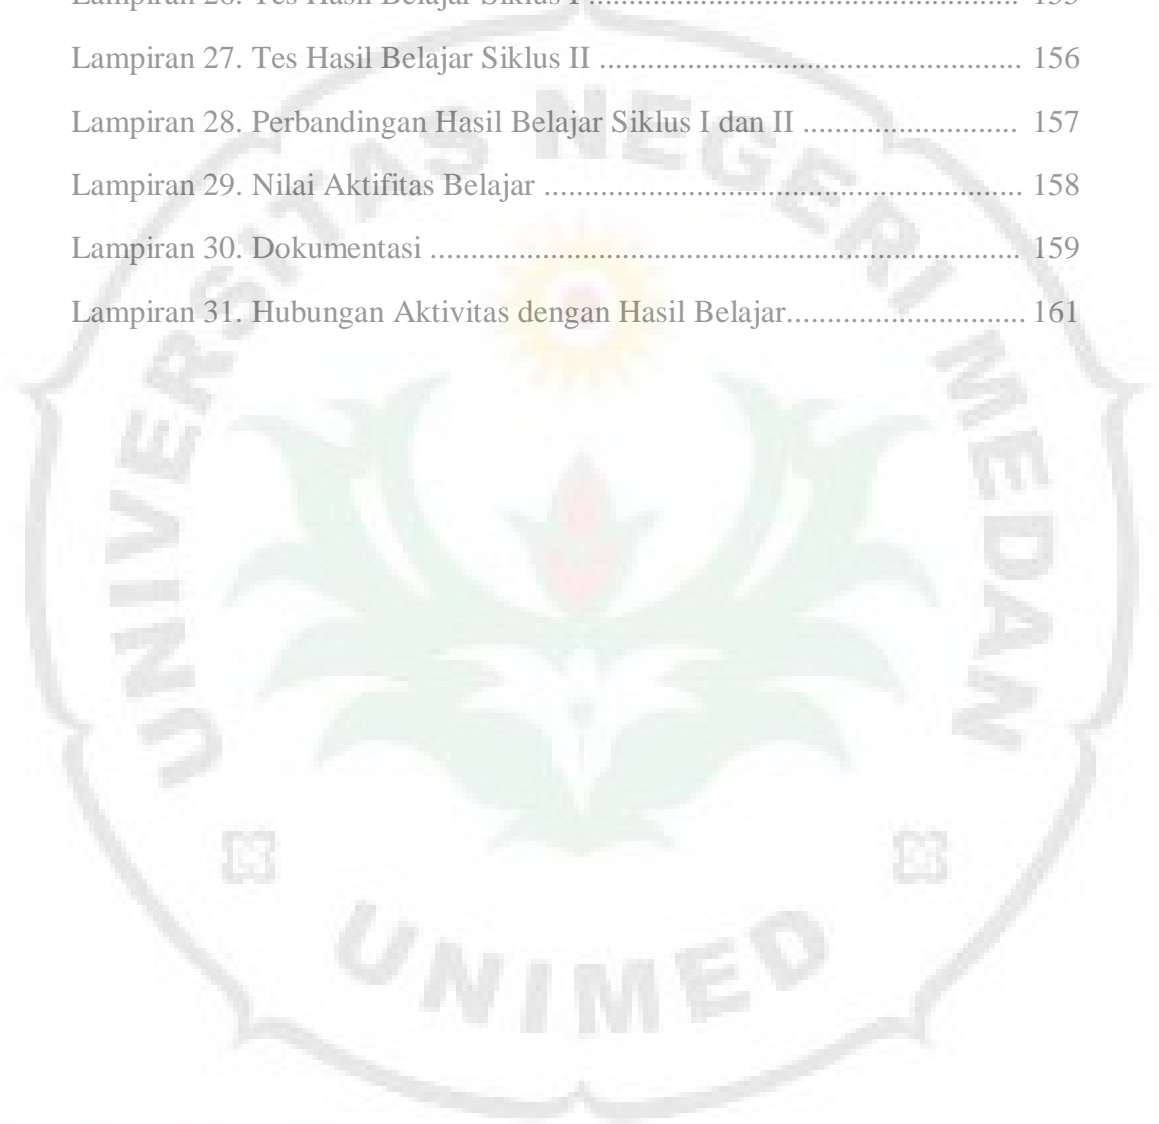

Lampiran 26. Tes Hasil Belajar Siklus I	155
Lampiran 27. Tes Hasil Belajar Siklus II	156
Lampiran 28. Perbandingan Hasil Belajar Siklus I dan II	157
Lampiran 29. Nilai Aktifitas Belajar	158
Lampiran 30. Dokumentasi	159
Lampiran 31. Hubungan Aktivitas dengan Hasil Belajar.....	161

THE
Character Building
UNIVERSITY