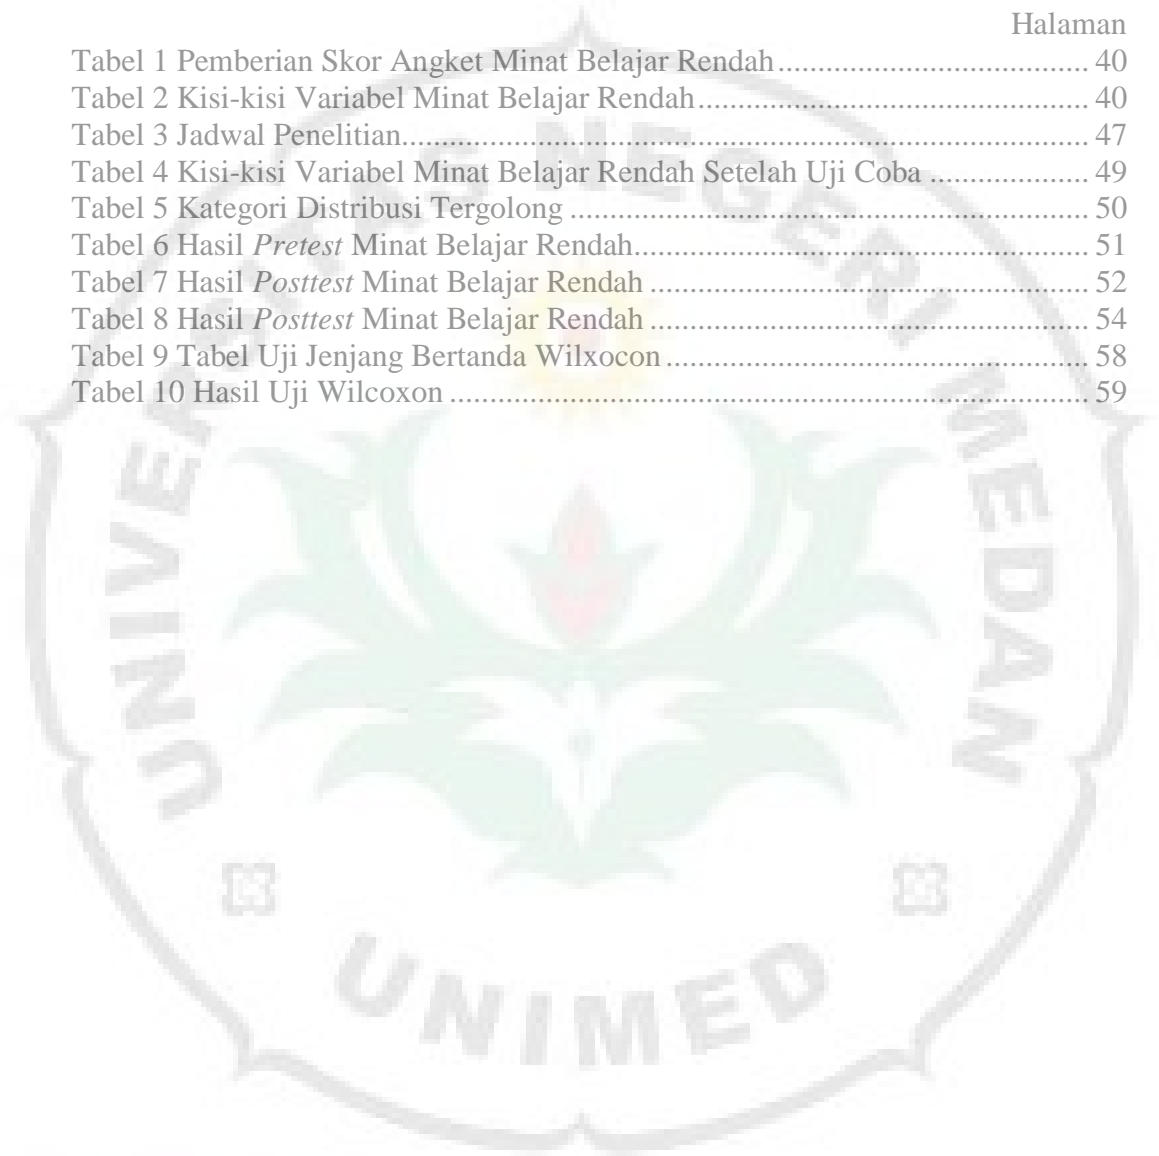

DAFTAR TABEL

	Halaman
Tabel 1 Pemberian Skor Angket Minat Belajar Rendah.....	40
Tabel 2 Kisi-kisi Variabel Minat Belajar Rendah.....	40
Tabel 3 Jadwal Penelitian.....	47
Tabel 4 Kisi-kisi Variabel Minat Belajar Rendah Setelah Uji Coba	49
Tabel 5 Kategori Distribusi Tergolong	50
Tabel 6 Hasil <i>Pretest</i> Minat Belajar Rendah.....	51
Tabel 7 Hasil <i>Posttest</i> Minat Belajar Rendah	52
Tabel 8 Hasil <i>Posttest</i> Minat Belajar Rendah	54
Tabel 9 Tabel Uji Jenjang Bertanda Wilxocon.....	58
Tabel 10 Hasil Uji Wilcoxon	59