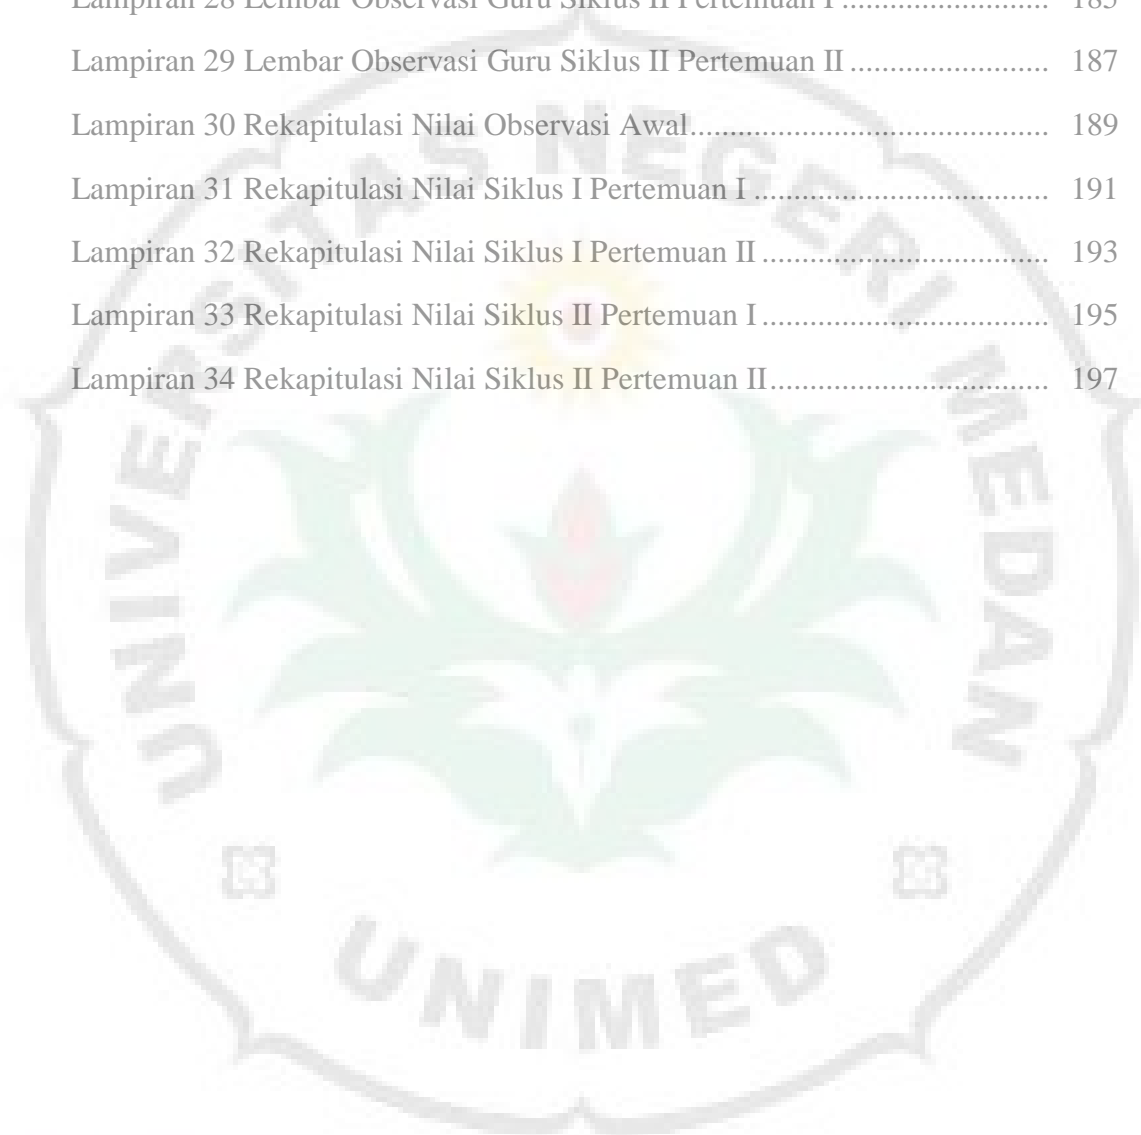

Lampiran 27 Lembar Observasi Guru Siklus I Pertemuan II	183
Lampiran 28 Lembar Observasi Guru Siklus II Pertemuan I	185
Lampiran 29 Lembar Observasi Guru Siklus II Pertemuan II	187
Lampiran 30 Rekapitulasi Nilai Observasi Awal.....	189
Lampiran 31 Rekapitulasi Nilai Siklus I Pertemuan I	191
Lampiran 32 Rekapitulasi Nilai Siklus I Pertemuan II	193
Lampiran 33 Rekapitulasi Nilai Siklus II Pertemuan I.....	195
Lampiran 34 Rekapitulasi Nilai Siklus II Pertemuan II.....	197

THE
Character Building
UNIVERSITY