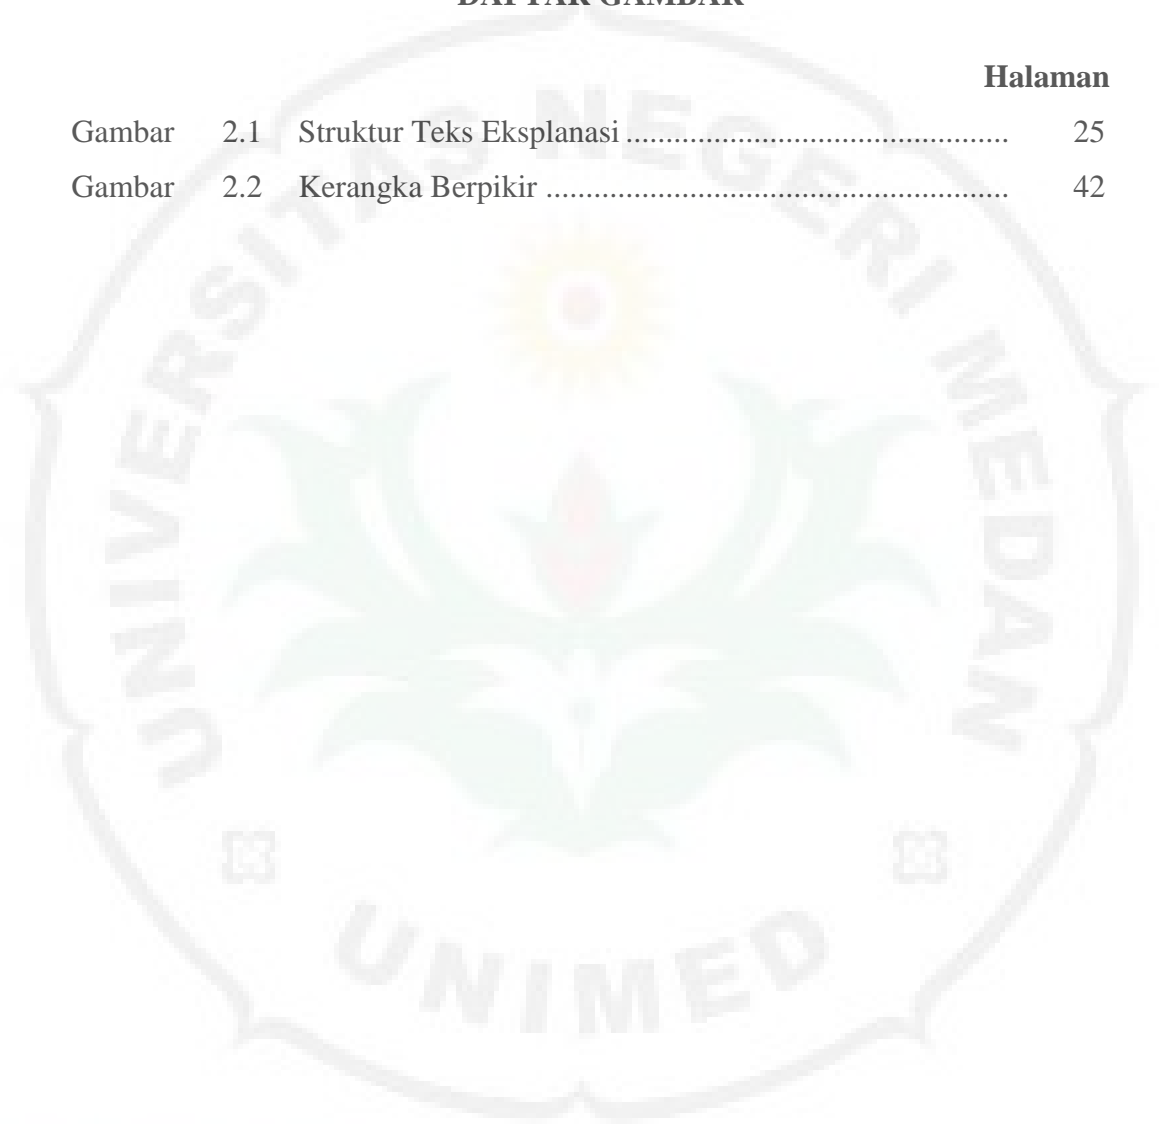

DAFTAR GAMBAR

		Halaman
Gambar	2.1 Struktur Teks Eksplanasi	25
Gambar	2.2 Kerangka Berpikir	42

THE
Character Building
UNIVERSITY