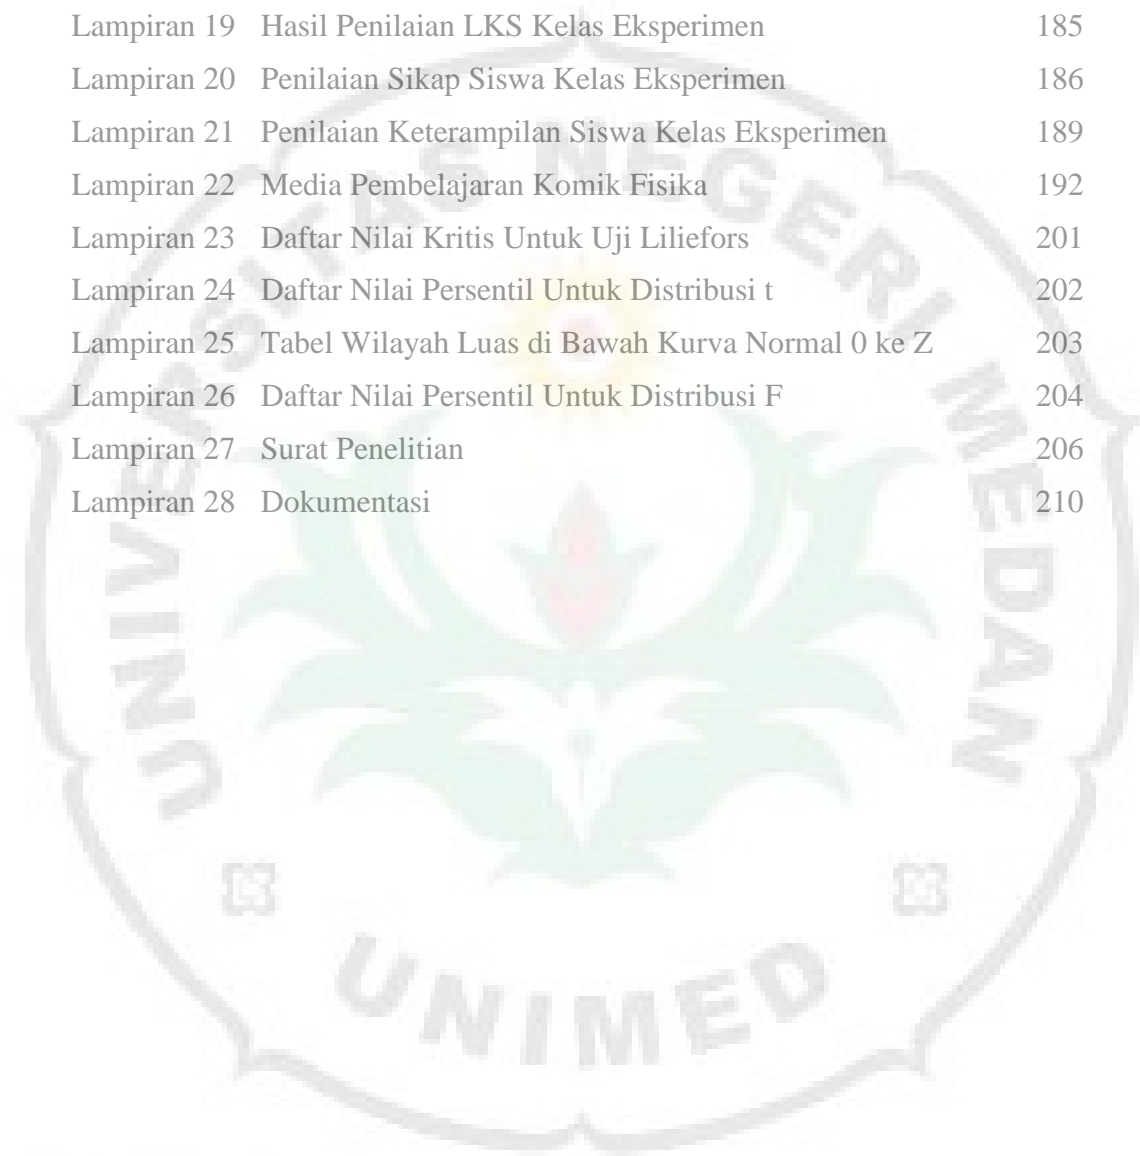

## DAFTAR LAMPIRAN

		Halaman
Lampiran 1	Rencana Program Pembelajaran (RPP-1)	66
Lampiran 1a	Bahan Ajar Pertemuan 1	81
Lampiran 1b	Lembar Kerja Siswa (LKS-1)	82
Lampiran 1c	Penilaian Kognitif 1	86
Lampiran 2	Rencana Program Pembelajaran (RPP-2)	87
Lampiran 2a	Bahan Ajar Pertemuan 2	102
Lampiran 2b	Lembar Kerja Siswa (LKS-2)	103
Lampiran 2c	Penilaian Kognitif 2	106
Lampiran 3	Rencana Program Pembelajaran (RPP-3)	108
Lampiran 3a	Bahan Ajar Pertemuan 3	121
Lampiran 3b	Lembar Kerja Siswa (LKS-3)	124
Lampiran 3c	Penilaian Kognitif 3	127
Lampiran 4	Lembar Penilaian Sikap	128
Lampiran 5	Lembar Penilaian Keterampilan	130
Lampiran 6	Instrumen Tes Hasil Belajar Kognitif Dan Kunci Jawaban	132
Lampiran 7	Tes Hasil Belajar	150
Lampiran 8	Validitas Isi Perangkat Instrumen Oleh Validator	154
Lampiran 9	Distribusi Hasil Pretes Kelas Eksperimen	157
Lampiran 10	Distribusi Nilai Pretes Kelas Kontrol	159
Lampiran 11	Distribusi Hasil Postes Kelas Eksperimen	161
Lampiran 12	Distribusi Nilai Postes Kelas Kontrol	163
Lampiran 13	Data Pretes dan Postes Kelas Eksperimen	165
Lampiran 14	Data Pretes dan Postes Kelas Kontrol	166
Lampiran 15	Perhitungan Daftar Distribusi Frekuensi, Nilai Rata-rata, Standar Deviasi, dan Varians	167
Lampiran 16	Uji Normalitas Data	172
Lampiran 17	Uji Homogenitas Varians Data Pretes	179
Lampiran 18	Pengujian Hipotesis	181

Lampiran 19	Hasil Penilaian LKS Kelas Eksperimen	185
Lampiran 20	Penilaian Sikap Siswa Kelas Eksperimen	186
Lampiran 21	Penilaian Keterampilan Siswa Kelas Eksperimen	189
Lampiran 22	Media Pembelajaran Komik Fisika	192
Lampiran 23	Daftar Nilai Kritis Untuk Uji Liliefors	201
Lampiran 24	Daftar Nilai Persentil Untuk Distribusi t	202
Lampiran 25	Tabel Wilayah Luas di Bawah Kurva Normal 0 ke Z	203
Lampiran 26	Daftar Nilai Persentil Untuk Distribusi F	204
Lampiran 27	Surat Penelitian	206
Lampiran 28	Dokumentasi	210