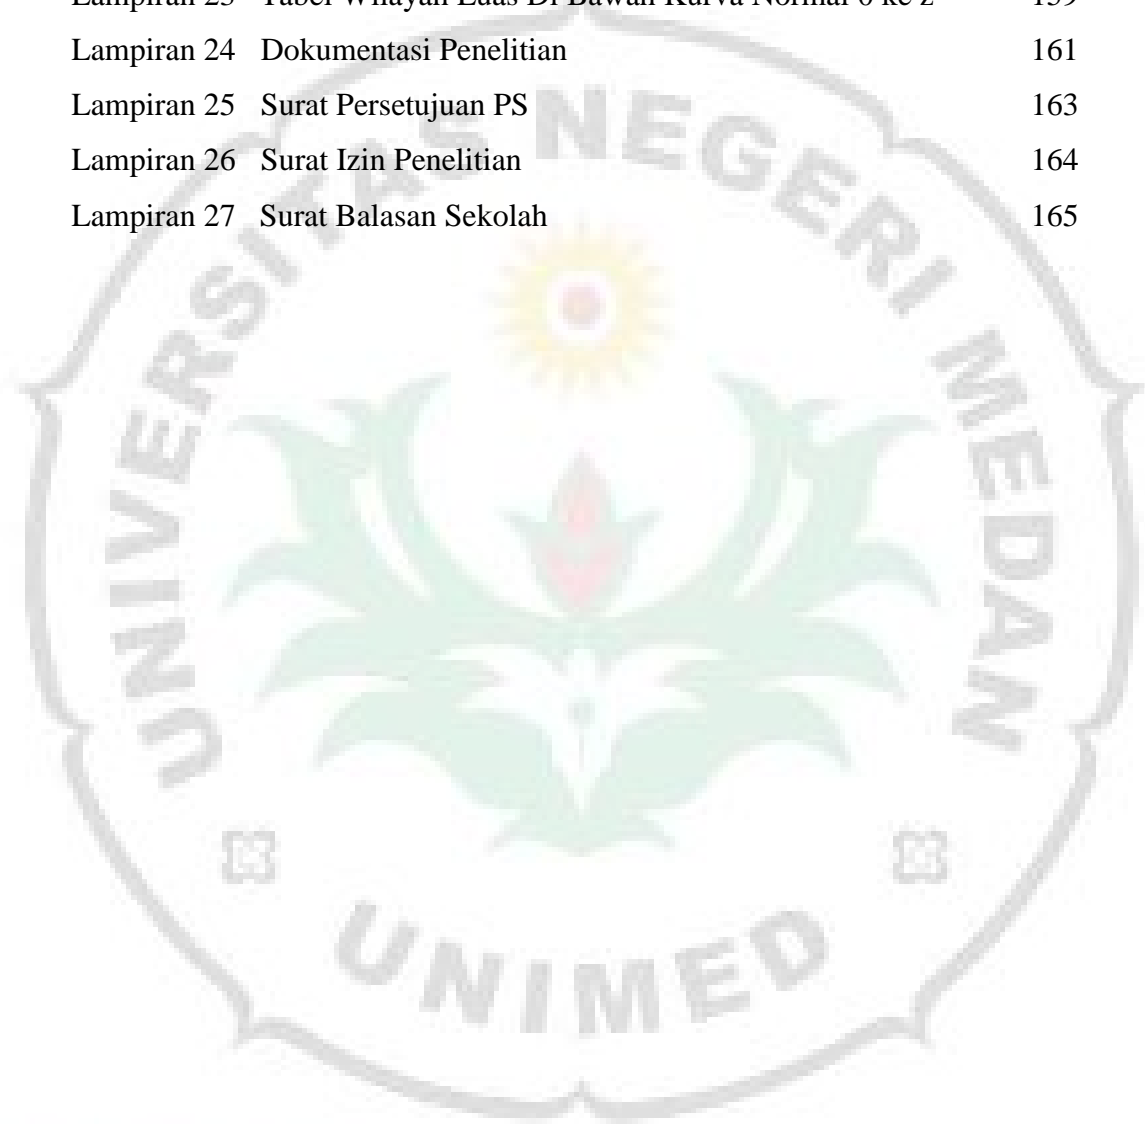

Lampiran 23	Tabel Wilayah Luas Di Bawah Kurva Normal 0 ke z	159
Lampiran 24	Dokumentasi Penelitian	161
Lampiran 25	Surat Persetujuan PS	163
Lampiran 26	Surat Izin Penelitian	164
Lampiran 27	Surat Balasan Sekolah	165

THE
Character Building
UNIVERSITY