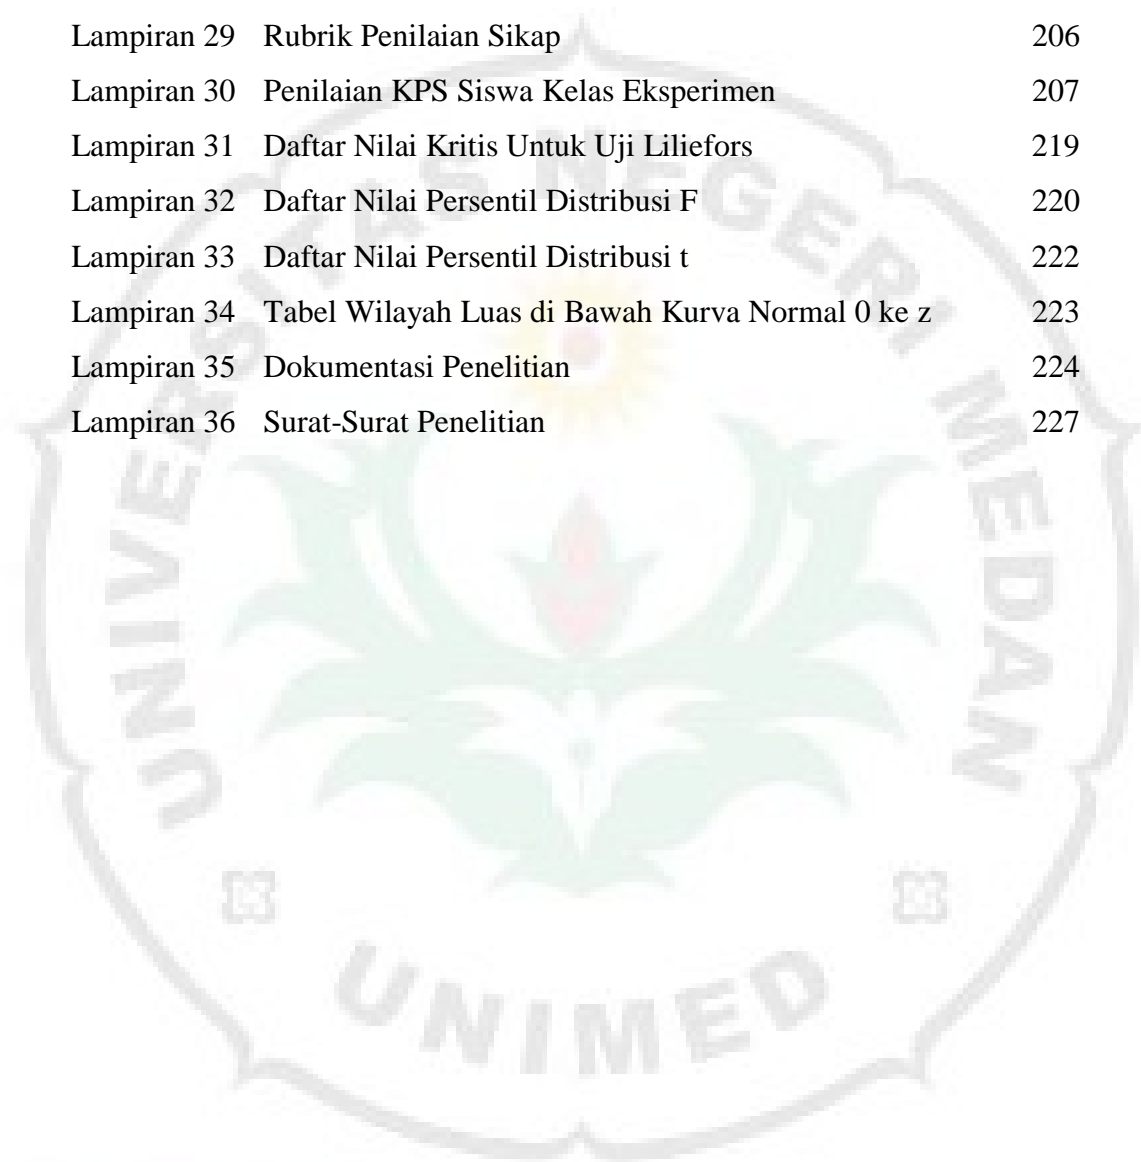

## DAFTAR LAMPIRAN

	<i>Halaman</i>
Lampiran 1 Rencana Pelaksanaan Pembelajaran 01	65
Lampiran 2 Bahan Ajar 01	73
Lampiran 3 LKS 01	77
Lampiran 4 Rencana Pelaksanaan Pembelajaran 02	80
Lampiran 5 Bahan Ajar 02	88
Lampiran 6 LKS 02	96
Lampiran 7 Rencana Pelaksanaan Pembelajaran 03	99
Lampiran 8 Bahan Ajar 03	107
Lampiran 9 LKS 03	108
Lampiran 10 Rencana Pelaksanaan Pembelajaran 04	111
Lampiran 11 Bahan Ajar 04	119
Lampiran 12 LKS 04	122
Lampiran 13 Kisi-Kisi Keterampilan Proses sains	125
Lampiran 14 Instrumen Tes Hasil Belajar KPS Siswa	133
Lampiran 15 Tabulasi Hasil Jawaban <i>Pretest</i> Kelas Eksperimen	136
Lampiran 16 Tabulasi Hasil Jawaban <i>Pretest</i> Kelas Kontrol	139
Lampiran 17 Tabulasi Hasil Jawaban <i>Postest</i> Kelas Eksperimen	142
Lampiran 18 Tabulasi Hasil Jawaban <i>Postest</i> Kelas Kontrol	145
Lampiran 19 Data Hasil Belajar Siswa Kelas Kontrol	148
Lampiran 20 Data Hasil Belajar Siswa Kelas Eksperimen	149
Lampiran 21 Perhitungan Nilai Rata-Rata dan Standar Deviasi	150
Lampiran 22 Uji Normalitas Data	152
Lampiran 23 Uji Homogenitas	166
Lampiran 24 Uji Hipotesis	171
Lampiran 25 Lembar Aktivitas Belajar Siswa	177
Lampiran 26 Rubrik Penilaian Aktivitas Belajar Siswa	189
Lampiran 27 Lembar Penilaian Sikap Kelas Kontrol	190
Lampiran 28 Lembar Penilaian Sikap Kelas Eksperimen	198

Lampiran 29	Rubrik Penilaian Sikap	206
Lampiran 30	Penilaian KPS Siswa Kelas Eksperimen	207
Lampiran 31	Daftar Nilai Kritis Untuk Uji Liliefors	219
Lampiran 32	Daftar Nilai Persentil Distribusi F	220
Lampiran 33	Daftar Nilai Persentil Distribusi t	222
Lampiran 34	Tabel Wilayah Luas di Bawah Kurva Normal 0 ke z	223
Lampiran 35	Dokumentasi Penelitian	224
Lampiran 36	Surat-Surat Penelitian	227