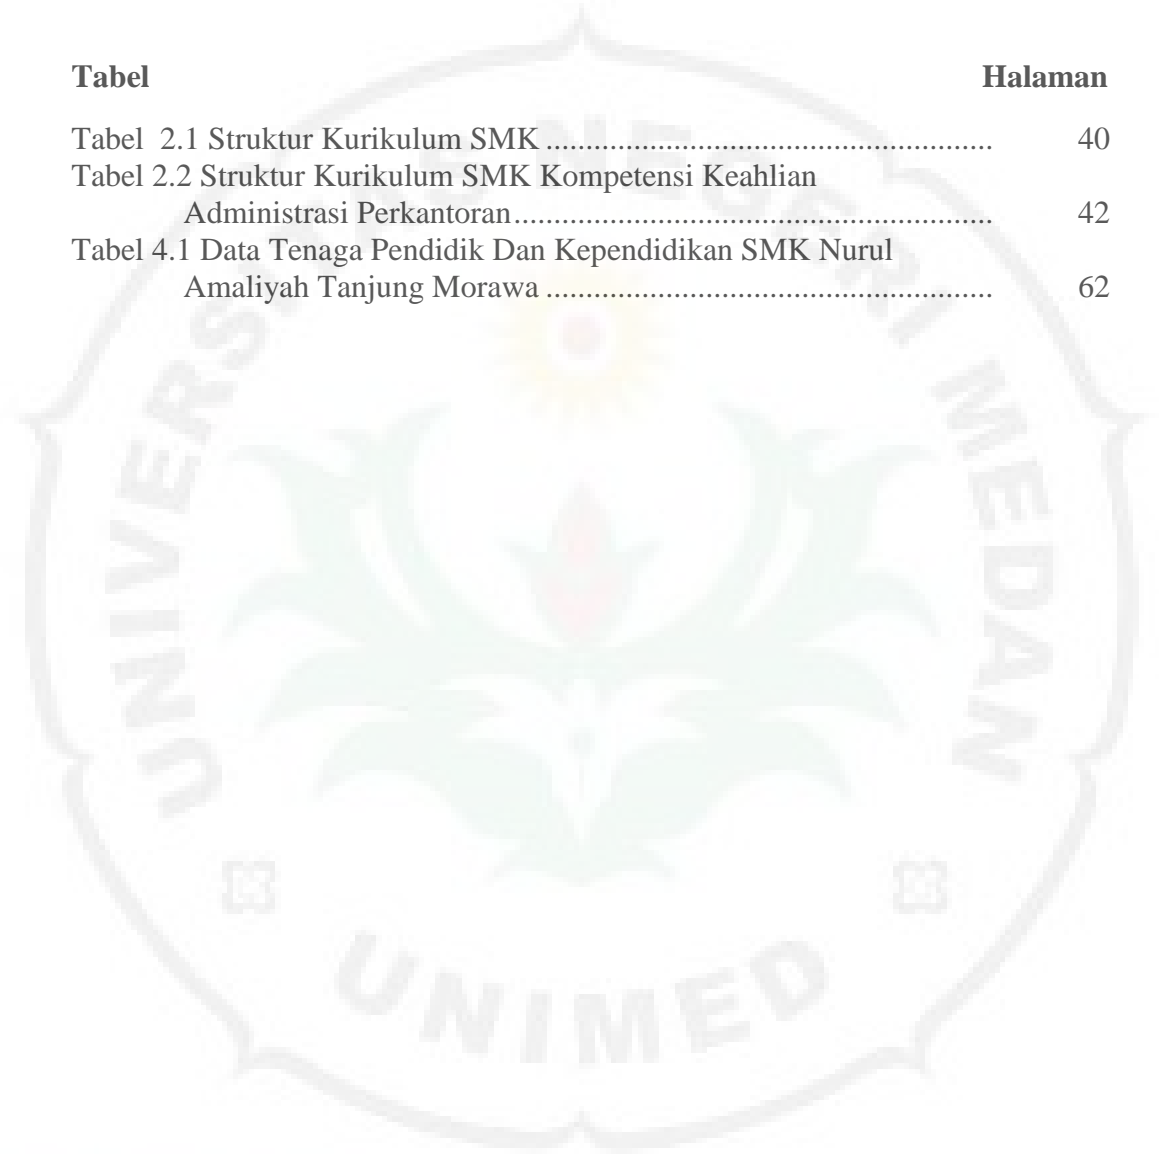

DAFTAR TABEL

Tabel	Halaman
Tabel 2.1 Struktur Kurikulum SMK	40
Tabel 2.2 Struktur Kurikulum SMK Kompetensi Keahlian Administrasi Perkantoran	42
Tabel 4.1 Data Tenaga Pendidik Dan Kependidikan SMK Nurul Amaliyah Tanjung Morawa	62