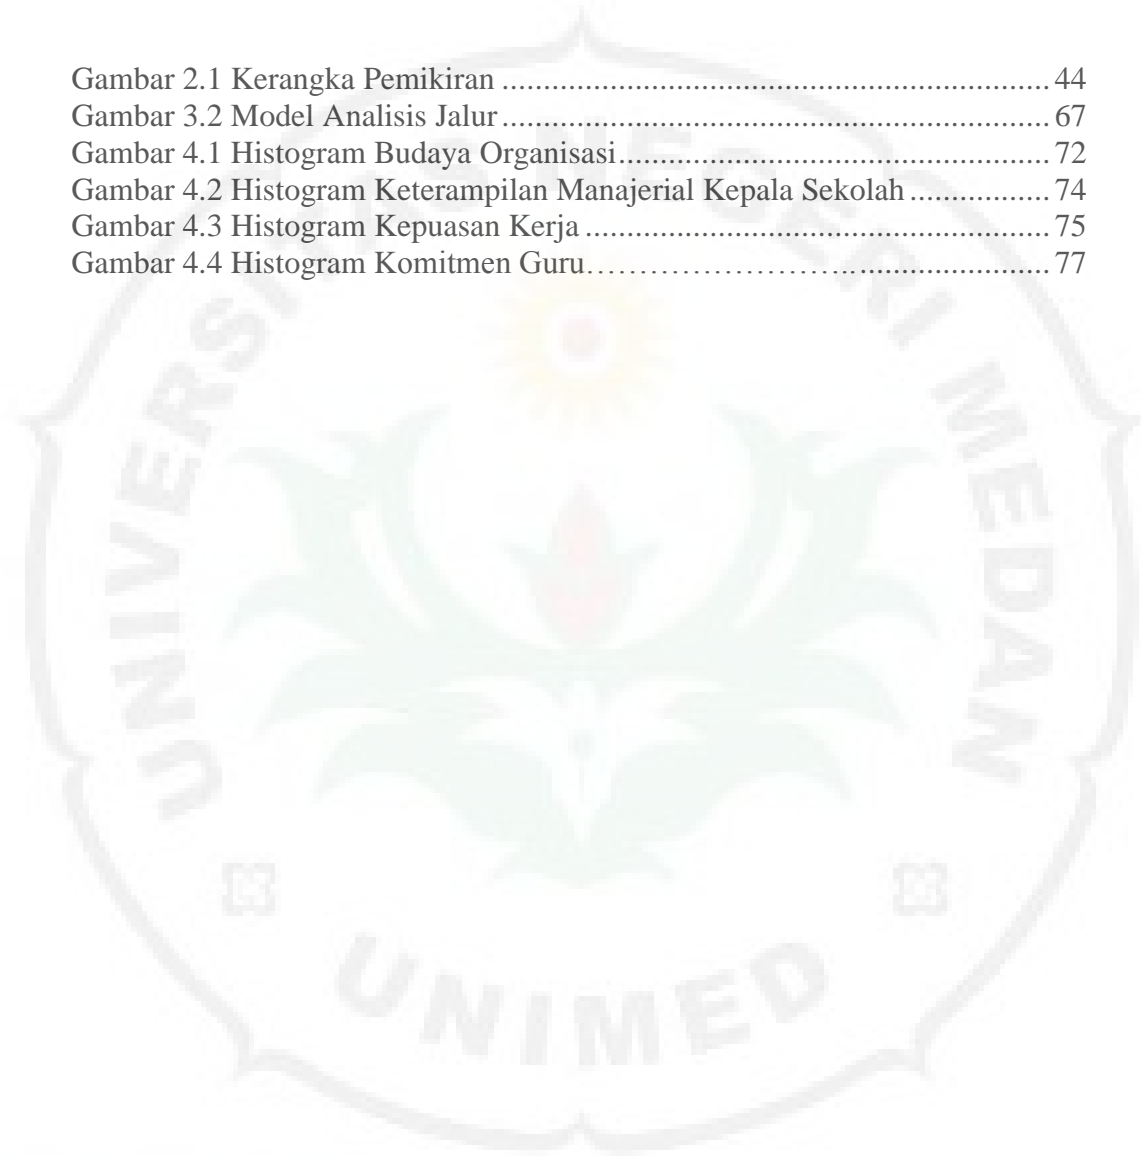

DAFTAR GAMBAR

Gambar 2.1 Kerangka Pemikiran	44
Gambar 3.2 Model Analisis Jalur	67
Gambar 4.1 Histogram Budaya Organisasi.....	72
Gambar 4.2 Histogram Keterampilan Manajerial Kepala Sekolah	74
Gambar 4.3 Histogram Kepuasan Kerja	75
Gambar 4.4 Histogram Komitmen Guru.....	77