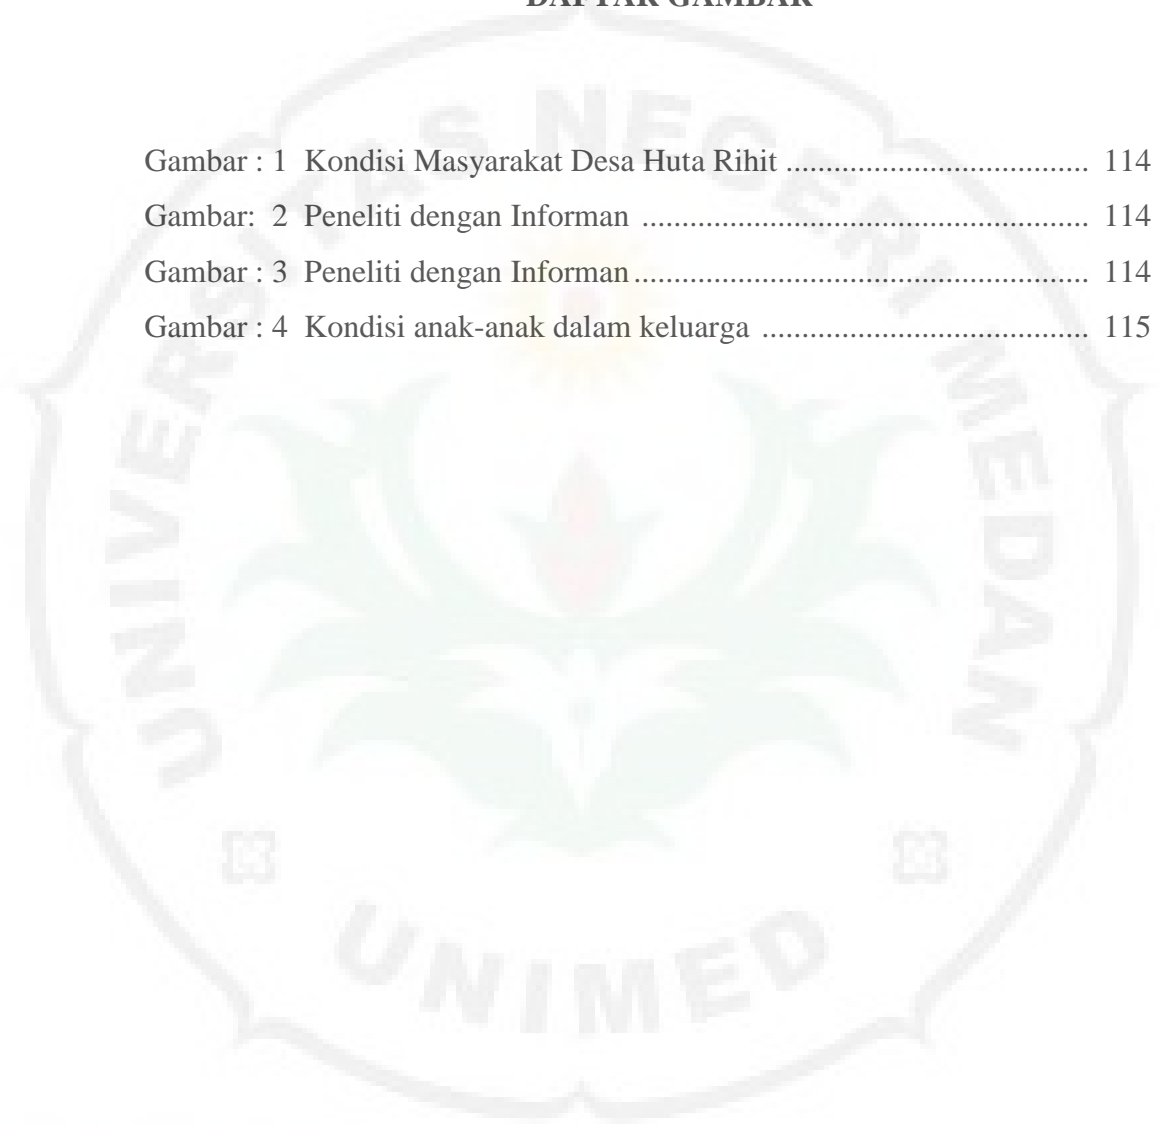

DAFTAR GAMBAR

Gambar : 1 Kondisi Masyarakat Desa Huta Rihit	114
Gambar: 2 Peneliti dengan Informan	114
Gambar : 3 Peneliti dengan Informan	114
Gambar : 4 Kondisi anak-anak dalam keluarga	115

THE
Character Building
UNIVERSITY