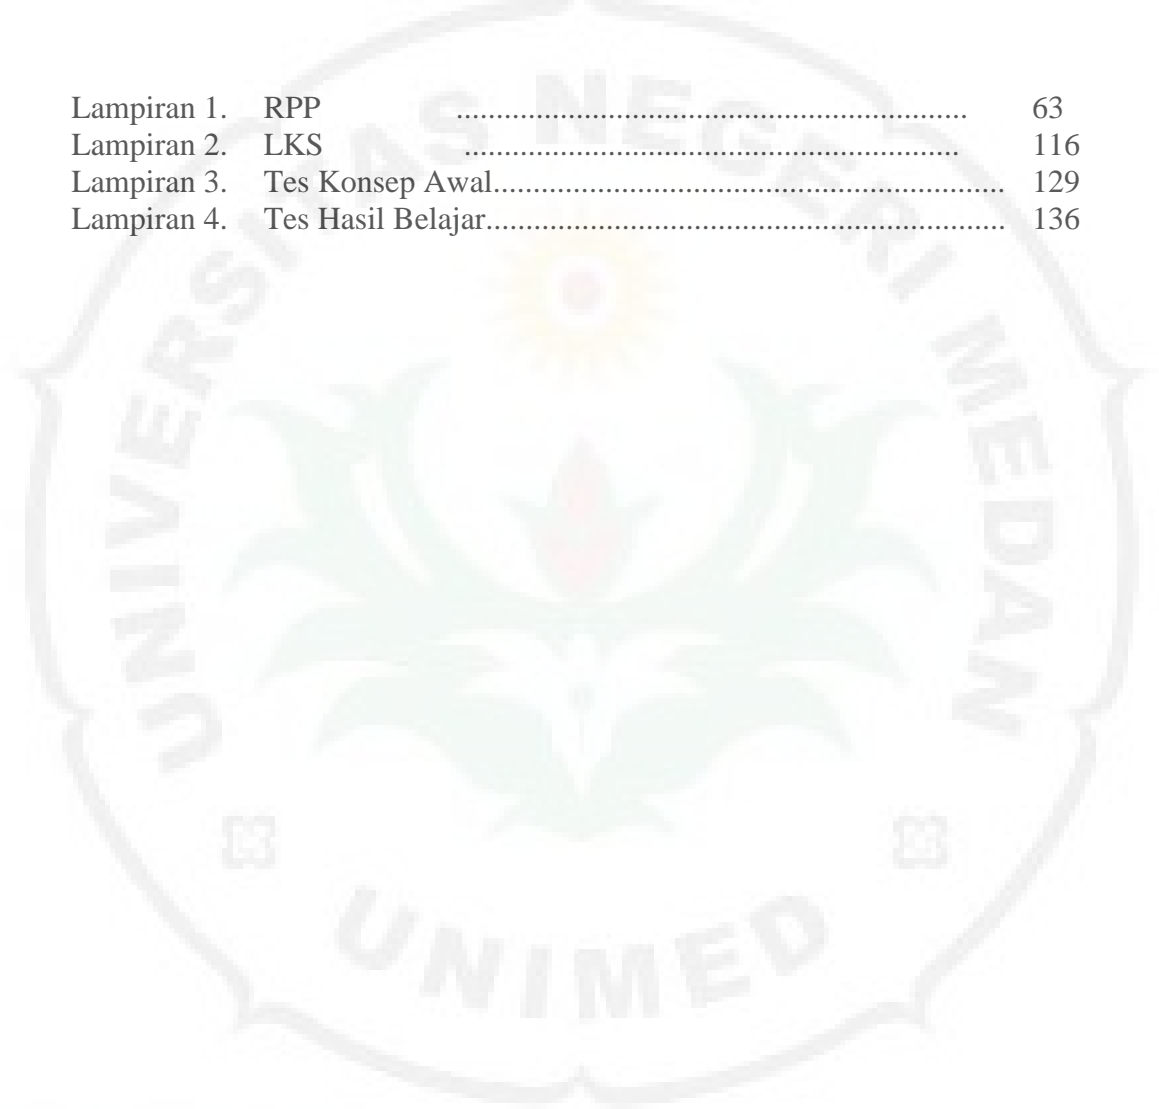

DAFTAR LAMPIRAN

Lampiran 1.	RPP	63
Lampiran 2.	LKS	116
Lampiran 3.	Tes Konsep Awal.....	129
Lampiran 4.	Tes Hasil Belajar.....	136

THE
Character Building
UNIVERSITY