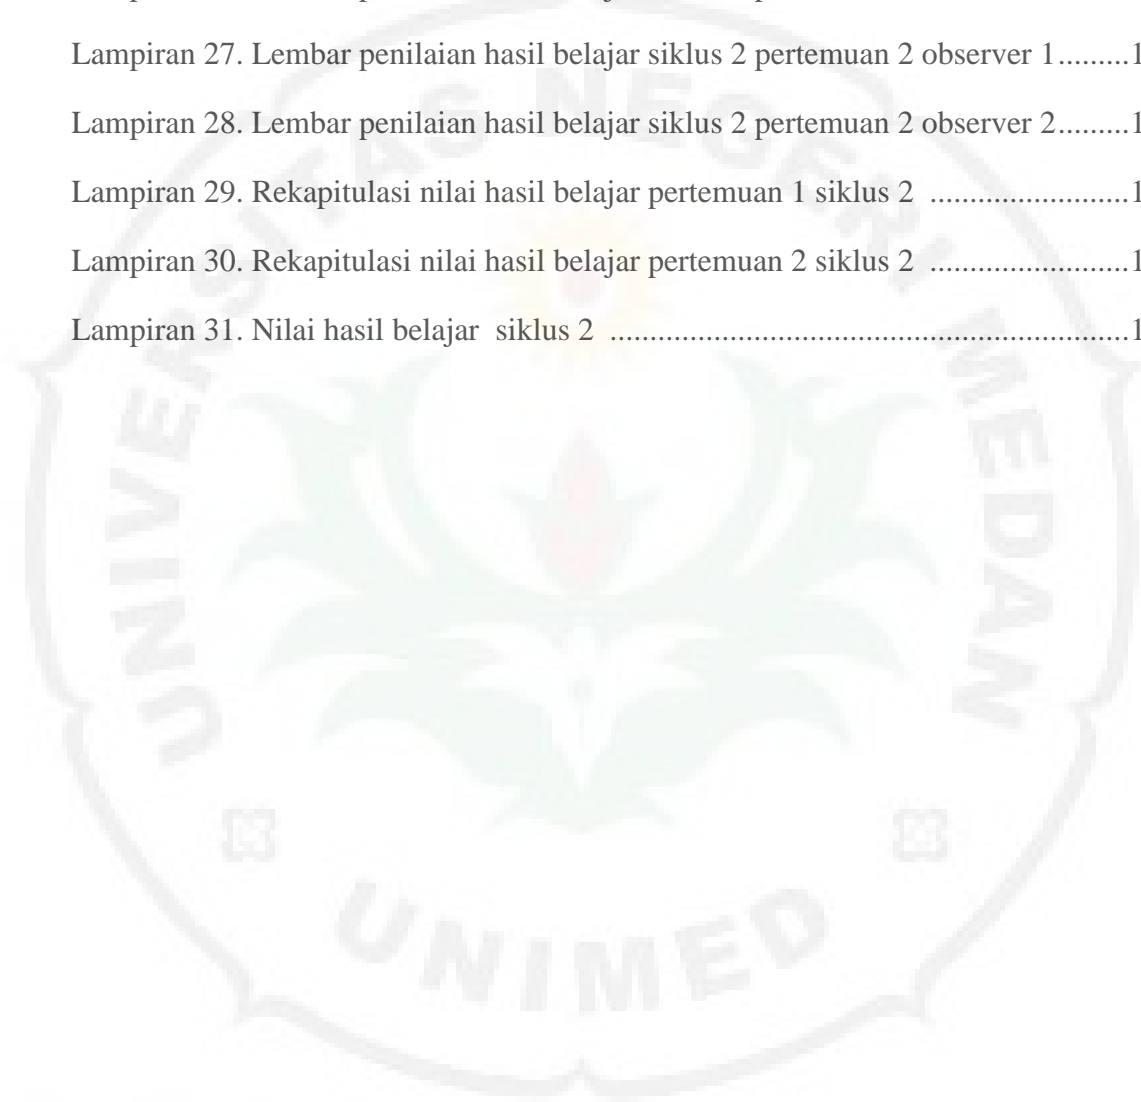

Lampiran 25. Lembar penilaian hasil belajar siklus 2 pertemuan 1 observer 1.....	144
Lampiran 26. Lembar penilaian hasil belajar siklus 2 pertemuan 1 observer 2.....	145
Lampiran 27. Lembar penilaian hasil belajar siklus 2 pertemuan 2 observer 1.....	146
Lampiran 28. Lembar penilaian hasil belajar siklus 2 pertemuan 2 observer 2.....	147
Lampiran 29. Rekapitulasi nilai hasil belajar pertemuan 1 siklus 2	148
Lampiran 30. Rekapitulasi nilai hasil belajar pertemuan 2 siklus 2	149
Lampiran 31. Nilai hasil belajar siklus 2	150

THE
Character Building
UNIVERSITY