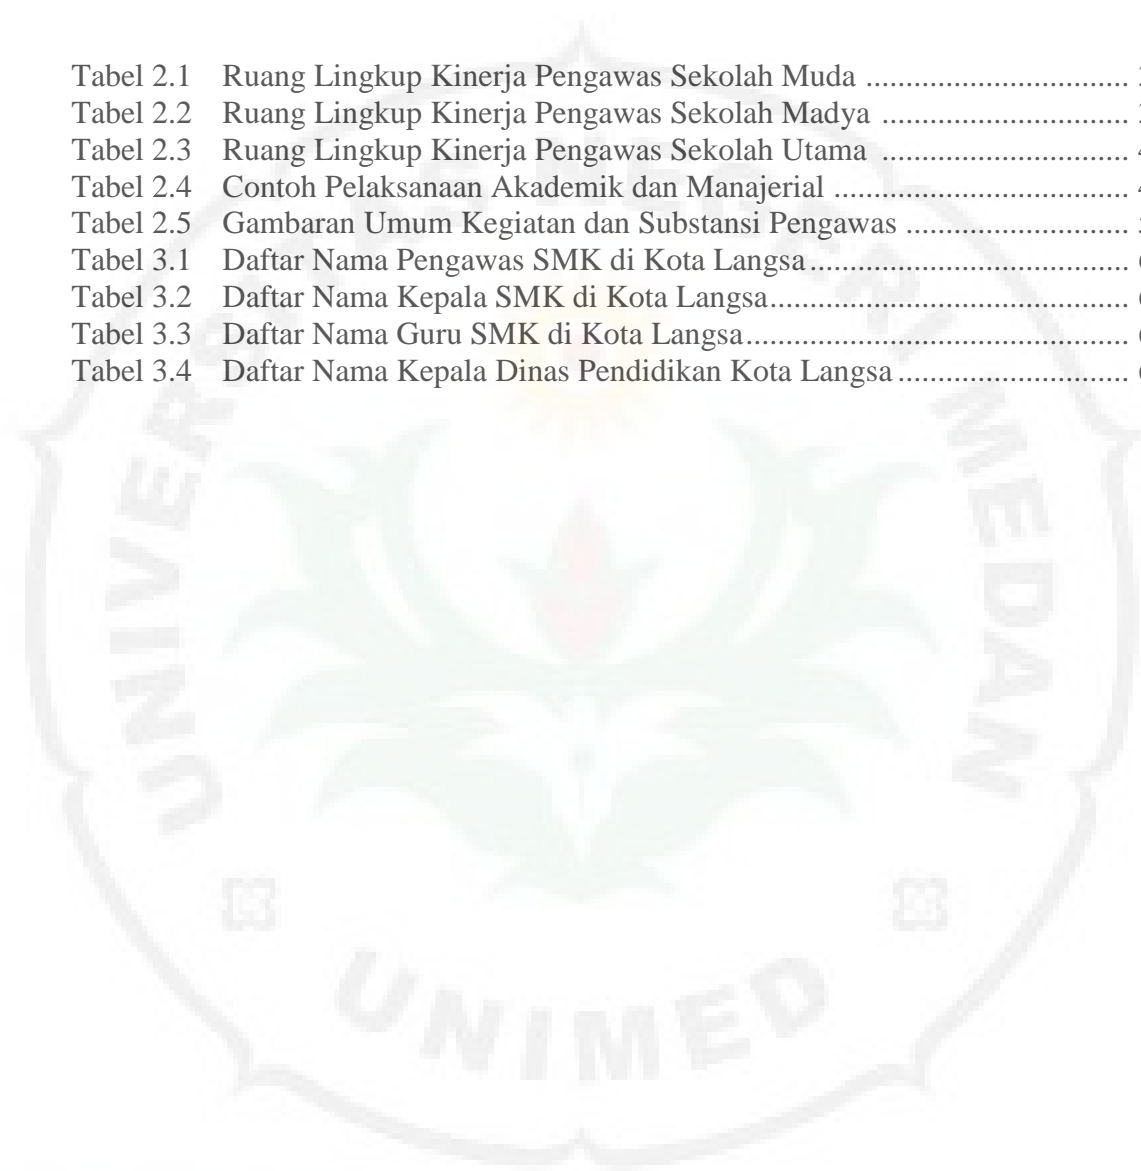

DAFTAR TABEL

Tabel 2.1	Ruang Lingkup Kinerja Pengawas Sekolah Muda	36
Tabel 2.2	Ruang Lingkup Kinerja Pengawas Sekolah Madya	38
Tabel 2.3	Ruang Lingkup Kinerja Pengawas Sekolah Utama	42
Tabel 2.4	Contoh Pelaksanaan Akademik dan Manajerial	49
Tabel 2.5	Gambaran Umum Kegiatan dan Substansi Pengawas	50
Tabel 3.1	Daftar Nama Pengawas SMK di Kota Langsa.....	62
Tabel 3.2	Daftar Nama Kepala SMK di Kota Langsa.....	62
Tabel 3.3	Daftar Nama Guru SMK di Kota Langsa.....	63
Tabel 3.4	Daftar Nama Kepala Dinas Pendidikan Kota Langsa	64