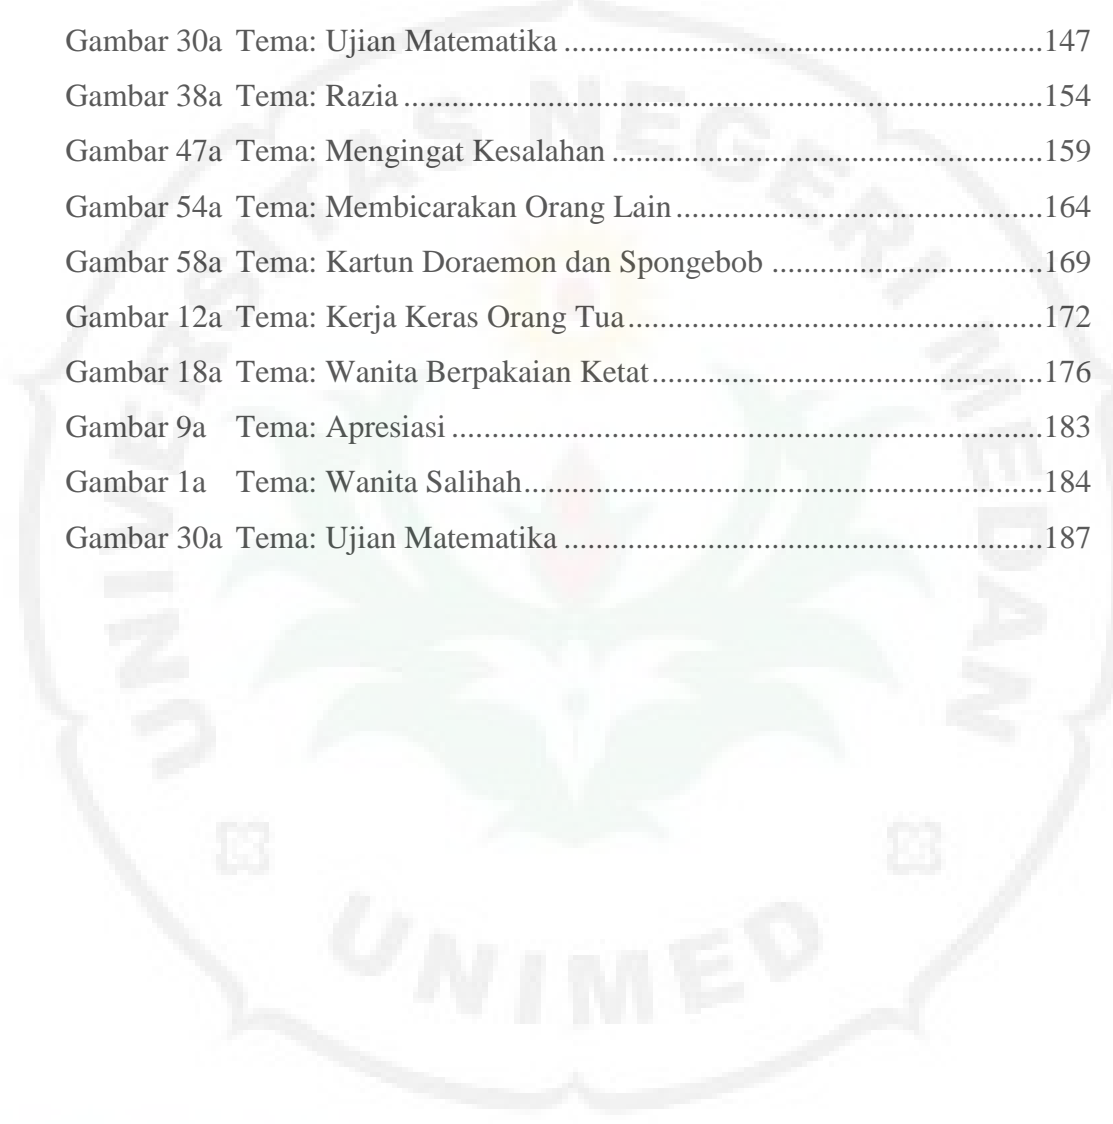

DAFTAR GAMBAR

	Halaman
Gambar 1 Tema: Kehadiran Mahasiswa.....	6
Gambar 2 Tema: Kartun Doraemon dan Spongebob	7
Gambar 3 Tema: Hidup susah	8
Gambar 1a Tema: Wanita Salihah.....	95
Gambar 5a Tema: Petugas Kebersihan.....	97
Gambar 12a Tema: Kerja Keras Orang Tua.....	98
Gambar 23a Tema: Jangan Cepat Mengeluh.....	99
Gambar 25a Tema: Kemacetan Lalu Lintas	100
Gambar 30a Tema: Ujian Matematika	101
Gambar 36a Tema: Kehadiran Mahasiswa.....	102
Gambar 37a Tema: Bolos Sekolah	103
Gambar 44a Tema: Tidak Berterima Kasih.....	104
Gambar 48a Tema: Perhatian	105
Gambar 49a Tema: Tidak Dianggap ada.....	106
Gambar 54a Tema: Membicarakan Orang Lain	107
Gambar 58a Tema: Ucapan Terima Kasih	108
Gambar 37a Tema: Bolos Sekolah	110
Gambar 22a Tema: Membantu Ibu.....	111
Gambar 13a Tema: Alam	112
Gambar 9a Tema: Apresiasi	113
Gambar 4a Tema: Wanita Hebat	114
Gambar 41a Tema: Perusak.....	115
Gambar 30a Tema: Ujian Matematika	116
Gambar 44a Tema: Tidak Berterima Kasih.....	116
Gambar 59a Tema: Terima Kasih Ibu	117
Gambar 1a Tema: Wanita Salihah.....	125
Gambar 8a Tema: Lelaki Antirokok.....	130
Gambar 12a Tema: Kerja Keras Orang Tua.....	133

Gambar 25a Tema: Kemacetan Lalu Lintas	145
Gambar 30a Tema: Ujian Matematika	147
Gambar 38a Tema: Razia	154
Gambar 47a Tema: Mengingat Kesalahan	159
Gambar 54a Tema: Membicarakan Orang Lain	164
Gambar 58a Tema: Kartun Doraemon dan Spongebob	169
Gambar 12a Tema: Kerja Keras Orang Tua.....	172
Gambar 18a Tema: Wanita Berpakaian Ketat.....	176
Gambar 9a Tema: Apresiasi	183
Gambar 1a Tema: Wanita Salihah.....	184
Gambar 30a Tema: Ujian Matematika	187