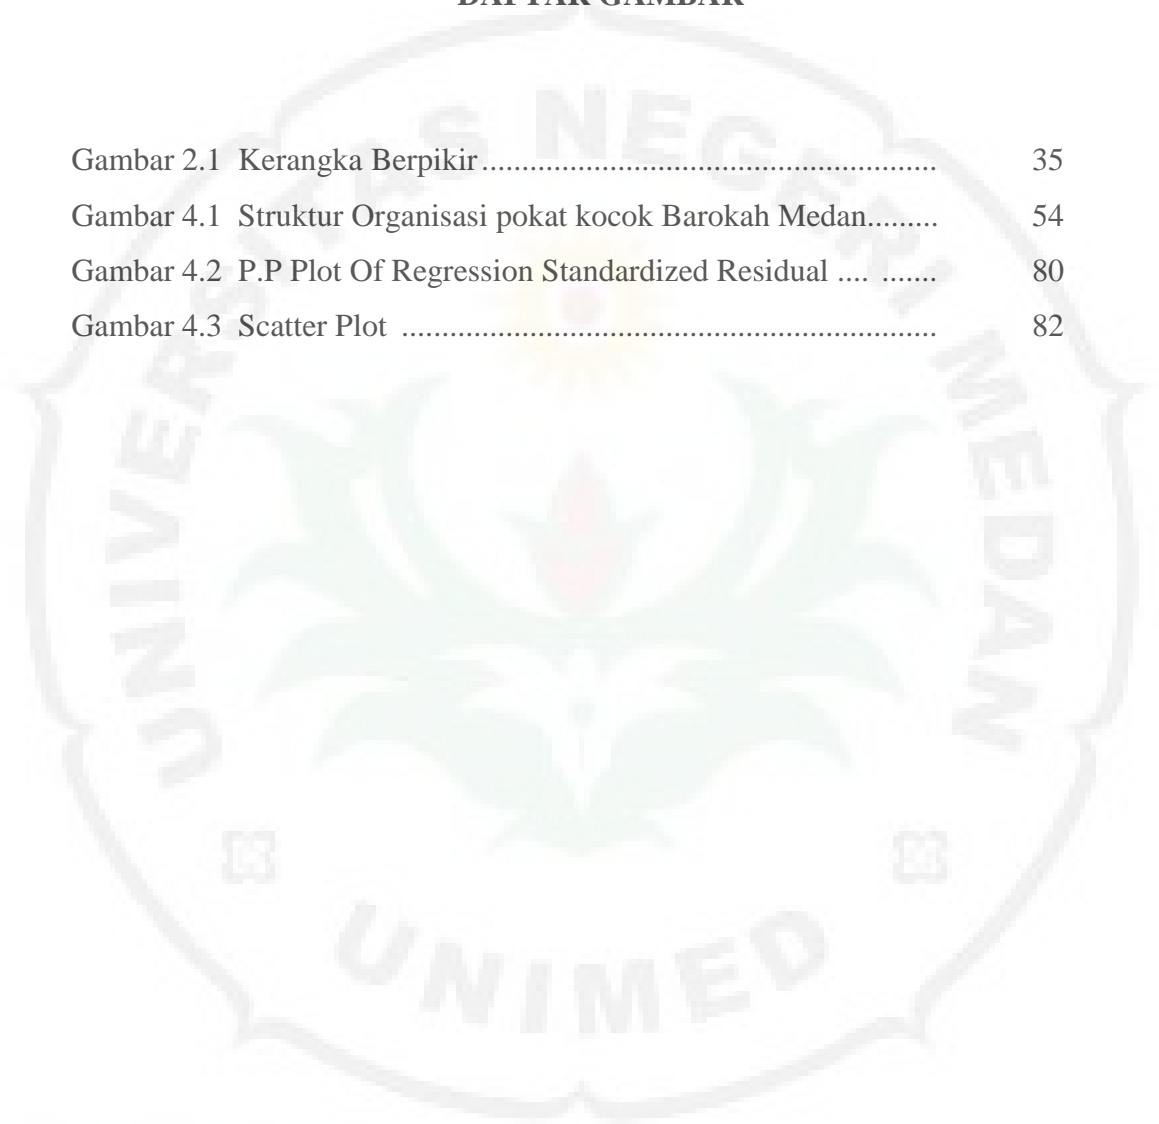

DAFTAR GAMBAR

Gambar 2.1 Kerangka Berpikir.....	35
Gambar 4.1 Struktur Organisasi pokat kocok Barokah Medan.....	54
Gambar 4.2 P.P Plot Of Regression Standardized Residual	80
Gambar 4.3 Scatter Plot	82