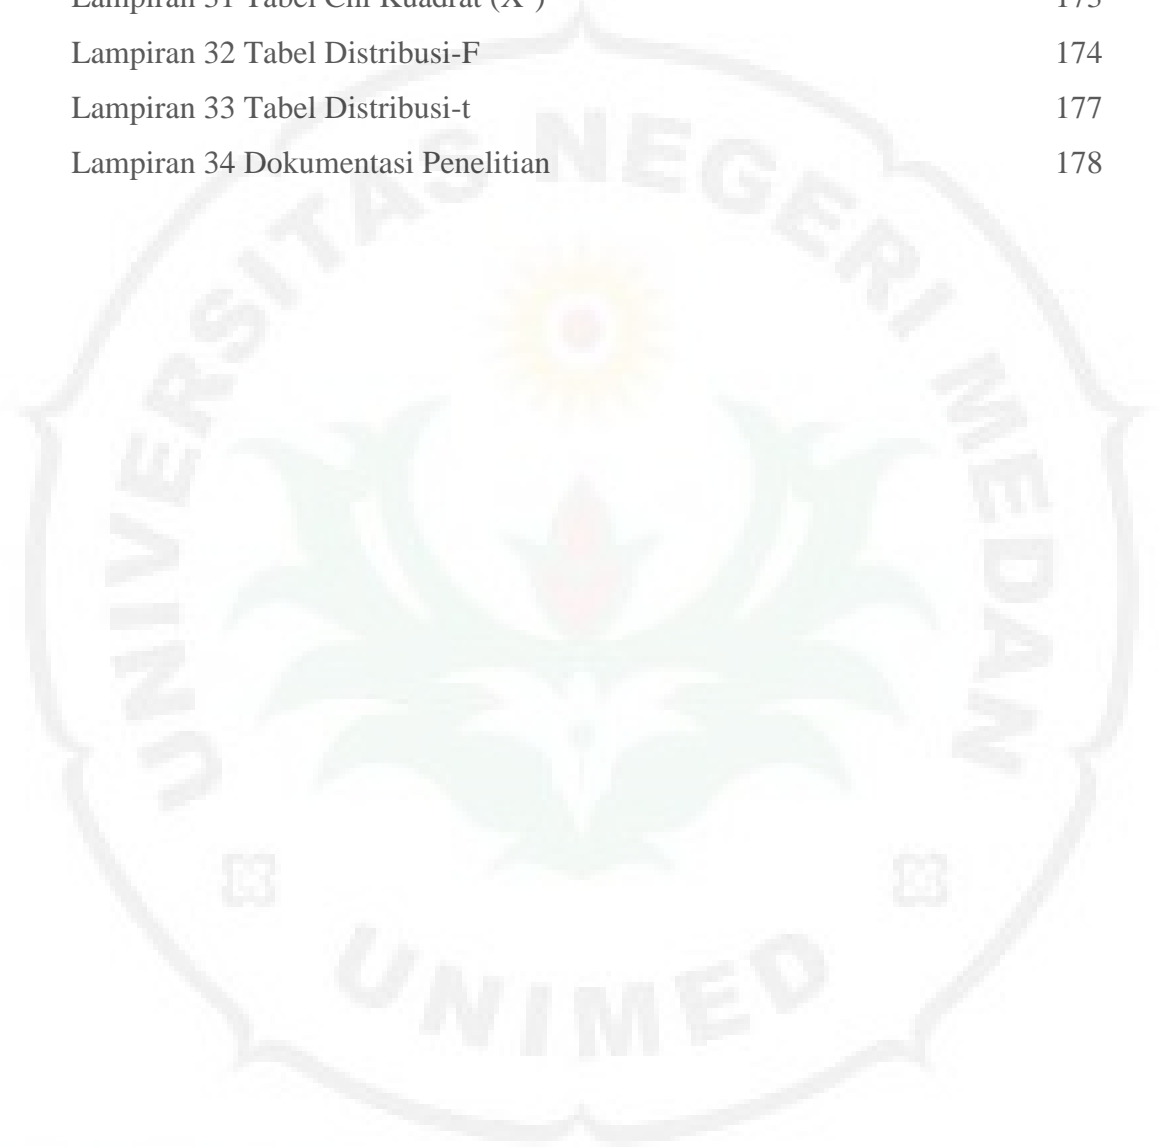

Lampiran 30 Tabel Nilai r-Product Moment	172
Lampiran 31 Tabel Chi Kuadrat (X^2)	173
Lampiran 32 Tabel Distribusi-F	174
Lampiran 33 Tabel Distribusi-t	177
Lampiran 34 Dokumentasi Penelitian	178

THE
Character Building
UNIVERSITY